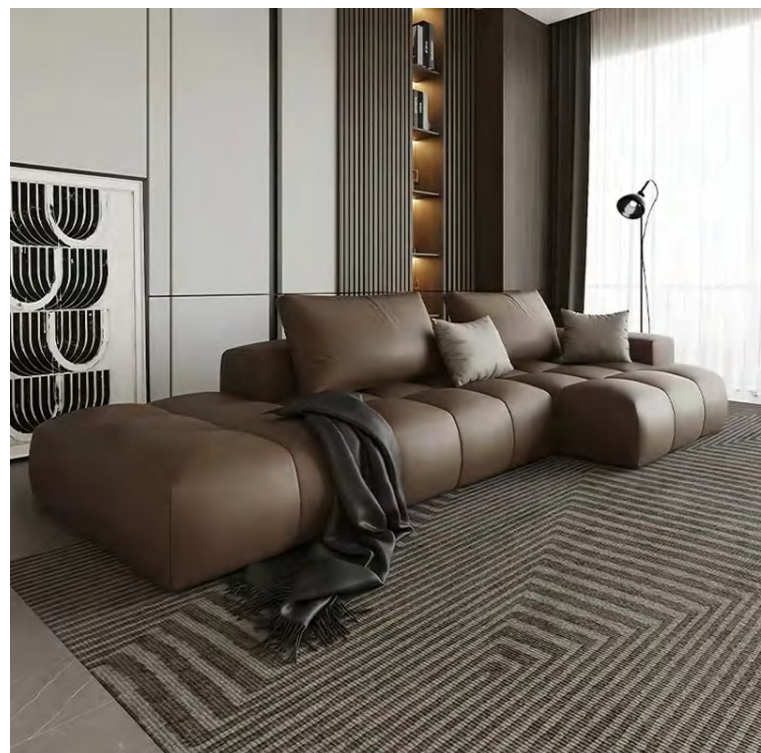

沙发LXS-SF0060

单双贵

360* 100*96CM