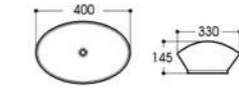

2271-EB3 豹纹翡翠釉
Size : 400x400x140mm

2271-EB7 豹纹翡翠釉
Size : 400x400x140mm

2086A-S012 水转印
Size : 505x370x130mm

2086A-S013 水转印
Size : 505x370x130mm

2118-S014 水转印
Size : 400x330x145mm

2118-S015 水转印
Size : 400x330x145mm