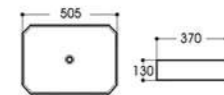

2086/2086C 亮光黑树纹
Size : 480x370x130mm
Size : 400x300x130mm

2144/2144A 亮光黑几何纹
Size : 590x400x150mm
Size : 475x340x140mm

2164/2164A 亮光黑几何纹
Size : 600x405x155mm
Size : 500x310x150mm

2164/2164A 亮光黑三角纹
Size : 600x405x155mm
Size : 500x310x150mm

2164/2164A 亮光黑树纹
Size : 600x405x155mm
尺寸 : 500x310x150mm

2086/2086C 亮光黑三角纹
Size : 480x370x130mm
Size : 400x300x130mm

2086A 亮光黑几何纹
Size : 505x370x130mm

2086A 亮光黑三角纹
Size : 505x370x130mm

2089/2089C 亮光黑三角纹
Size : 480x370x130mm
Size : 400x300x130mm