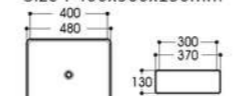

2009A 亮光黑三角纹
Size : 405x405x150mm

2009A 亮光黑几何纹
Size : 405x405x150mm

2009A 亮光黑树纹
Size : 405x405x150mm

2089A 亮光黑三角纹
Size : 500x370x130mm

2089A 亮光黑树纹
Size : 500x370x130mm

2144/2144A 亮光黑树纹
Size : 590x400x150mm
Size : 475x340x140mm

2144/2144A 亮光黑三角纹
Size : 590x400x150mm
Size : 475x340x140mm

2009A 亮光黑飞机纹
Size : 405x405x150mm

2012/2013 亮光黑飞机纹
Size : 400x400x140mm
Size : 460x460x155mm

2086/2086C 亮光黑几何纹
Size : 480x370x130mm
Size : 400x300x130mm

2086/2086C 亮光黑树纹
Size : 480x370x130mm
Size : 400x300x130mm

2144/2144A 亮光黑几何纹
Size : 590x400x150mm
Size : 475x340x140mm

2164/2164A 亮光黑几何纹
Size : 600x405x155mm
Size : 500x310x150mm

2164/2164A 亮光黑三角纹
Size : 600x405x155mm
Size : 500x310x150mm