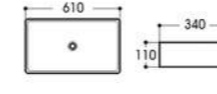

Basin Series

艺术盆系列

PRODUCT INFORMATION
产品资料