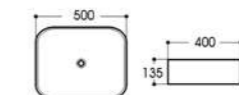

Basin Series

艺术盆系列

PRODUCT INFORMATION
产品资料

NATURE
CHARM

自然·魅力