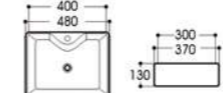

2271 黑线条
Size : 400x400x140mm

2012/2013-A6 如意纹
Size : 400x400x140mm
Size : 460x460x155mm

2012/2013-A9 石头纹
Size : 400x400x140mm
Size : 460x460x155mm

2089/2089C-A1 几何纹
Size : 480x370x130mm
Size : 400x300x130mm

2089/2089C-A3 三角纹
Size : 480x370x130mm
Size : 400x300x130mm

2304/2304A 黑线条
Size : 430x430x170mm
Size : 370x370x145mm

2405 黑线条
Size : 500x380x140mm

2252/2261 蓝线条
Size : 500x395x145mm
Size : 455x320x135mm

2256 蓝线条
Size : 415x415x135mm

2089/2089C-A5 祥云纹
Size : 480x370x130mm
Size : 400x300x130mm

2089/2089C-A6 如意纹
Size : 480x370x130mm
Size : 400x300x130mm

2089/2089C-A8 吉祥花纹
Size : 480x370x130mm
Size : 400x300x130mm

2089/2089C-A9 石头纹
Size : 480x370x130mm
Size : 400x300x130mm