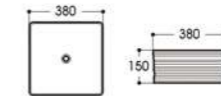

2249-MB 哑光黑
Size : 600x420x130mm

2252-MB 哑光黑
Size : 500x395x145mm

2254-MB 哑光黑
Size : 425x425x140mm

2256-MB 哑光黑
Size : 415x415x135mm

2501-MB 哑光黑
Size : 500x380x160mm

2502-MB 哑光黑
Size : 550x400x115mm

2504-MB 哑光黑
Size : 380x380x150mm