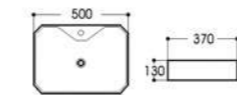

2009A 亮光黑三角纹
Size : 405x405x150mm

2009A 亮光黑几何纹
Size : 405x405x150mm

2009A 亮光黑树纹
Size : 405x405x150mm

2089A 亮光黑三角纹
Size : 500x370x130mm

2089A 亮光黑树纹
Size : 500x370x130mm

2144/2144A 亮光黑树纹
Size : 590x400x150mm
Size : 475x340x140mm