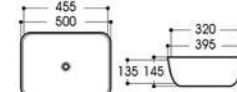

2252/2261-G20 电镀
Size : 500x395x145mm
Size : 455x320x135mm