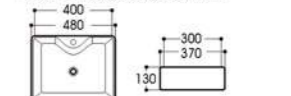

2009 亮光黑树纹
Size : 420x420x170mm