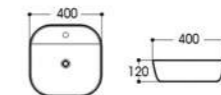

Basin Series

艺术盆系列

PRODUCT INFORMATION
产品资料