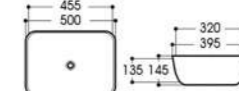

2164/2164A-G9 电镀
Size : 600x405x155mm
Size : 500x310x150mm

2164/2164A-G10 电镀
Size : 600x405x155mm
Size : 500x310x150mm

2164/2164A-G11 电镀
Size : 600x405x155mm
Size : 500x310x150mm

2252/2261-G12 幻彩
Size : 500x395x145mm
Size : 455x320x135mm