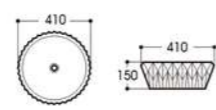

Basin Series

艺术盆系列

PRODUCT INFORMATION
产品资料