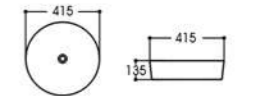

2256-S023 水转印
Size : 415x415x135mm

NATURE
CHARM

自然·魅力

2405-S009 水转印
Size : 500x380x140mm

2271-S010 水转印
Size : 400x400x140mm

2268-S011 水转印
Size : 640x400x135mm

2256-S024 水转印
Size : 415x415x135mm

2256-S025 水转印
Size : 415x415x135mm