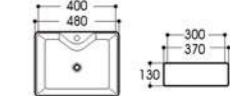

2089A-MG 哑光绿
Size : 500x370x130mm

2247-MG 哑光绿
Size : 610x340x110mm

2252-MG 哑光绿
Size : 500x395x145mm

2508-MG 哑光绿
Size : 400x370x155mm

2616-MG 哑光绿
Size : 360x360x120mm

2618E-MG 哑光绿
Size : 360x360x120mm

2089/2089C 几何纹哑光绿
Size : 480x370x130mm
Size : 400x300x130mm