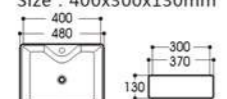

2165-A6 玫瑰金如意纹
Size : 400x400x150mm

2165-A8 玫瑰金吉祥花纹
Size : 400x400x150mm

2252/2261-A4 玫瑰金飞机纹
Size : 500x395x145mm
Size : 455x320x135mm

2089/2089C-A5 金色祥云纹
Size : 480x370x130mm
Size : 400x300x130mm

2089/2089C-A6 银色如意纹
Size : 480x370x130mm
Size : 400x300x130mm