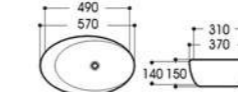

2269A/2269B-G37 电镀
Size : 570x370x150mm
Size : 490x310x140mm