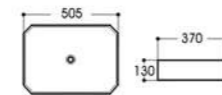

2164/2164A 亮光黑树纹
Size : 600x405x155mm
尺寸 : 500x310x150mm

2086/2086C 亮光黑三角纹
Size : 480x370x130mm
Size : 400x300x130mm

2086A 亮光黑几何纹
Size : 505x370x130mm

2086A 亮光黑三角纹
Size : 505x370x130mm

2089/2089C 亮光黑三角纹
Size : 480x370x130mm
Size : 400x300x130mm