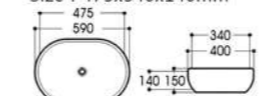

2144/2144A 亮光黑三角纹
Size : 590x400x150mm
Size : 475x340x140mm

2009A 亮光黑飞机纹
Size : 405x405x150mm

2012/2013 亮光黑飞机纹
Size : 400x400x140mm
Size : 460x460x155mm

2086/2086C 亮光黑几何纹
Size : 480x370x130mm
Size : 400x300x130mm

2086/2086C 亮光黑树纹
Size : 480x370x130mm
Size : 400x300x130mm

2144/2144A 亮光黑几何纹
Size : 590x400x150mm
Size : 475x340x140mm

2164/2164A 亮光黑几何纹
Size : 600x405x155mm
Size : 500x310x150mm

2164/2164A 亮光黑三角纹
Size : 600x405x155mm
Size : 500x310x150mm