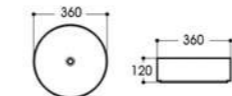

Basin Series

艺术盆系列

PRODUCT INFORMATION
产品资料