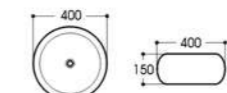

2165-A3 三角纹
Size : 400x400x150mm