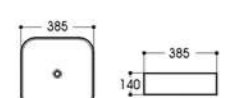

Basin Series

艺术盆系列

PRODUCT INFORMATION
产品资料