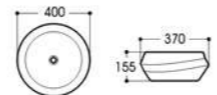

2256 拉丝灰亮光黑
Size : 415x415x135mm

2260-C1 拉丝双色亮光黑
Size : 450x400x145mm

2269A-C1 拉丝双色亮光黑
Size : 570x370x150mm

2308-C1 拉丝双色亮光黑
Size : 360x360x145mm

2508-C1 拉丝双色亮光黑
Size : 400x370x155mm

2296B 拉丝银内哑光石纹
Size : 600x360x150mm