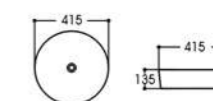

2264 亮光黑
Size : 560x420x145mm