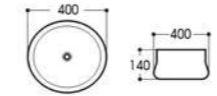

2256-C1 拉丝双色亮光黑
Size : 415x415x135mm

2258-C1 拉丝双色亮光黑
Size : 385x385x140mm

2302/2302A 拉丝双色哑光石纹
Size : 520x360x135mm
Size : 460x360x135mm

2308A-C3 拉丝双色哑光石纹
Size : 400x400x140mm

2256 拉丝白亮光黑
Size : 415x415x135mm