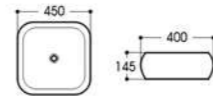

Basin Series

艺术盆系列

PRODUCT
INFORMATION
产品资料