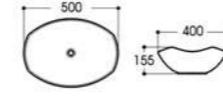

2621-G99 电镀
Size : 630x360x150mm