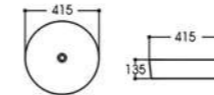

2256-A1 几何纹
Size : 415x415x135mm

2256-A3 三角纹
Size : 415x415x135mm

2256-A8 吉祥花纹
Size : 415x415x135mm

2256-A6 如意纹
Size : 415x415x135mm

2256-A9 石头纹
Size : 415x415x135mm

2258-A1 几何纹
Size : 385x385x140mm

2258-A3 三角纹
Size : 385x385x140mm

2258-A4 飞机纹
Size : 385x385x140mm

2258-A5 祥云纹
Size : 385x385x140mm

2258-A6 如意纹
Size : 385x385x140mm

2259-A2 树纹
Size : 500x400x135mm

2260-A1 几何纹
Size : 450x400x145mm

2271-A6 如意纹
Size : 400x400x140mm

2405/2405A-A1 几何纹
Size : 500x380x140mm
Size : 600x380x140mm