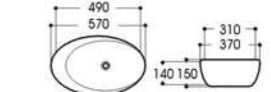

Basin Series

艺术盆系列

PRODUCT INFORMATION
产品资料