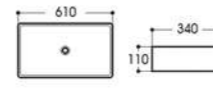

Basin Series

艺术盆系列

PRODUCT
INFORMATION
产品资料