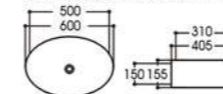

2089/2089C-A3 三角纹
Size : 480x370x130mm
Size : 400x300x130mm

2304/2304A 黑线条
Size : 430x430x170mm
Size : 370x370x145mm

2405 黑线条
Size : 500x380x140mm

2252/2261 蓝线条
Size : 500x395x145mm
Size : 455x320x135mm

2256 蓝线条
Size : 415x415x135mm

2089/2089C-A5 祥云纹
Size : 480x370x130mm
Size : 400x300x130mm

2089/2089C-A6 如意纹
Size : 480x370x130mm
Size : 400x300x130mm

2089/2089C-A8 吉祥花纹
Size : 480x370x130mm
Size : 400x300x130mm

2089/2089C-A9 石头纹
Size : 480x370x130mm
Size : 400x300x130mm

2258 蓝线条
Size : 385x385x140mm

2259 蓝线条
Size : 500x400x135mm

2248 网格
Size : 360x360x130mm

2271 网格
Size : 400x400x140mm

2164/2164A-A1 几何纹
Size : 600x405x155mm
Size : 500x310x150mm

2164/2164A-A3 三角纹
Size : 600x405x155mm
Size : 500x310x150mm