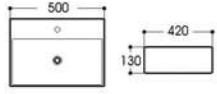

2506B-MB 哑光黑
Size : 400x400x120mm

5033-MB 哑光黑
Size : 500x380x120mm

Basin Series

艺术盆系列

PRODUCT INFORMATION
产品资料

2601-MB 哑光黑
Size : 500x420x130mm

2602-MB 哑光黑
Size : 420x420x130mm

2618A-MB 哑光黑
Size : 360x360x120mm