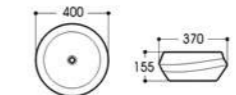

2308-G76 电镀
Size : 360x360x145mm

2308-G77 电镀
Size : 360x360x145mm

2308-G78 电镀
Size : 360x360x145mm

2508-G91 电镀
Size : 400x370x155mm

2508-G92 电镀
Size : 400x370x155mm

2508-G93 电镀
Size : 400x370x155mm

2508-G94 电镀
Size : 400x370x155mm