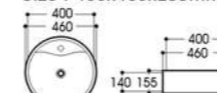

Basin Series

艺术盆系列

PRODUCT INFORMATION
产品资料