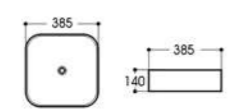

Basin Series

艺术盆系列

PRODUCT INFORMATION
产品资料