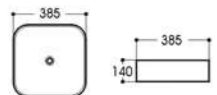

Basin Series

艺术盆系列

PRODUCT INFORMATION
产品资料