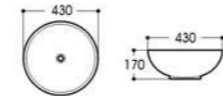

2252/2261-S020 水转印
Size : 500x395x145mm
Size : 455x320x135mm