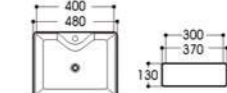

2271 黑线条
Size : 400x400x140mm

2012/2013-A6 如意纹
Size : 400x400x140mm
Size : 460x460x155mm

2012/2013-A9 石头纹
Size : 400x400x140mm
Size : 460x460x155mm

2089/2089C-A1 几何纹
Size : 480x370x130mm
Size : 400x300x130mm

2089/2089C-A3 三角纹
Size : 480x370x130mm
Size : 400x300x130mm

2304/2304A 黑线条
Size : 430x430x170mm
Size : 370x370x145mm

2405 黑线条
Size : 500x380x140mm

2252/2261 蓝线条
Size : 500x395x145mm
Size : 455x320x135mm

2256 蓝线条
Size : 415x415x135mm

2089/2089C-A5 祥云纹
Size : 480x370x130mm
Size : 400x300x130mm

2089/2089C-A6 如意纹
Size : 480x370x130mm
Size : 400x300x130mm

2089/2089C-A8 吉祥花纹
Size : 480x370x130mm
Size : 400x300x130mm

2089/2089C-A9 石头纹
Size : 480x370x130mm
Size : 400x300x130mm