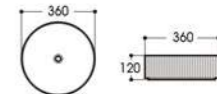

2301B-MH 哑光灰
Size : 510x390x140mm

2252 哑光黑白
Size : 500x395x145mm

2616 哑光黑白
Size : 360x360x120mm

2301C-MH 哑光灰
Size : 420x270x140mm

2506B-MH 哑光灰
Size : 400x400x120mm

2618B-MH 哑光灰
Size : 360x360x120mm

2618E-MH 哑光灰
Size : 360x360x120mm