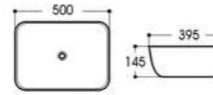

2252/2261-A1 几何纹
Size : 500x395x145mm
Size : 455x320x135mm

2252-A3 三角纹
Size : 500x395x145mm

2252-A4 飞机纹
Size : 500x395x145mm

2252-A5 祥云纹
Size : 500x395x145mm

2252-A6 如意纹
Size : 500x395x145mm

2252-A8 吉祥花纹
Size : 500x395x145mm