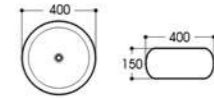

2164/2164A-A6 金色如意纹
Size : 600x405x155mm
Size : 500x310x150mm

2165-A1 玫瑰金几何纹
Size : 400x400x150mm

2165-A3 天蓝色三角纹
Size : 400x400x150mm

2165-A4 玫瑰金飞机纹
Size : 400x400x150mm

2012/2013-A5 玫瑰金祥云纹
Size : 400x400x140mm
Size : 460x460x155mm