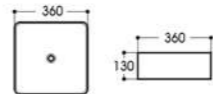

2271 黑线条
Size : 400x400x140mm

2012/2013-A6 如意纹
Size : 400x400x140mm
Size : 460x460x155mm

2012/2013-A9 石头纹
Size : 400x400x140mm
Size : 460x460x155mm

2089/2089C-A1 几何纹
Size : 480x370x130mm
Size : 400x300x130mm

2089/2089C-A3 三角纹
Size : 480x370x130mm
Size : 400x300x130mm

2304/2304A 黑线条
Size : 430x430x170mm
Size : 370x370x145mm

2405 黑线条
Size : 500x380x140mm

2252/2261 蓝线条
Size : 500x395x145mm
Size : 455x320x135mm

2256 蓝线条
Size : 415x415x135mm

2089/2089C-A5 祥云纹
Size : 480x370x130mm
Size : 400x300x130mm

2089/2089C-A6 如意纹
Size : 480x370x130mm
Size : 400x300x130mm

2089/2089C-A8 吉祥花纹
Size : 480x370x130mm
Size : 400x300x130mm

2089/2089C-A9 石头纹
Size : 480x370x130mm
Size : 400x300x130mm

2258 蓝线条
Size : 385x385x140mm

2259 蓝线条
Size : 500x400x135mm

2248 网格
Size : 360x360x130mm

2271 网格
Size : 400x400x140mm

2164/2164A-A1 几何纹
Size : 600x405x155mm
Size : 500x310x150mm

2164/2164A-A3 三角纹
Size : 600x405x155mm
Size : 500x310x150mm