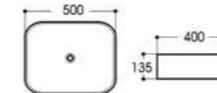

Basin Series

艺术盆系列

PRODUCT INFORMATION
产品资料