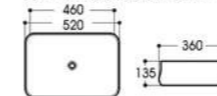

Basin Series

艺术盆系列

PRODUCT INFORMATION
产品资料