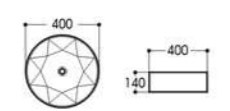

Basin Series

艺术盆系列

PRODUCT INFORMATION
产品资料