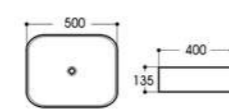

Basin Series

艺术盆系列

PRODUCT INFORMATION
产品资料