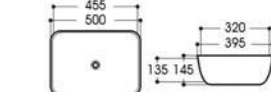

2261A-G27 电镀
Size : 455x320x135mm