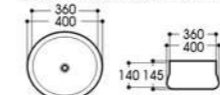

Basin Series

艺术盆系列

PRODUCT INFORMATION
产品资料