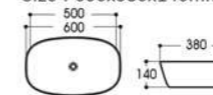

2256-A1 几何纹
Size : 415x415x135mm

2256-A3 三角纹
Size : 415x415x135mm

2256-A8 吉祥花纹
Size : 415x415x135mm

2256-A6 如意纹
Size : 415x415x135mm

2256-A9 石头纹
Size : 415x415x135mm

2258-A1 几何纹
Size : 385x385x140mm

2258-A3 三角纹
Size : 385x385x140mm

2258-A4 飞机纹
Size : 385x385x140mm

2258-A5 祥云纹
Size : 385x385x140mm

2258-A6 如意纹
Size : 385x385x140mm

2259-A2 树纹
Size : 500x400x135mm

2260-A1 几何纹
Size : 450x400x145mm

2271-A6 如意纹
Size : 400x400x140mm

2405/2405A-A1 几何纹
Size : 500x380x140mm
Size : 600x380x140mm

2405/2405A-A8 吉祥花纹
Size : 500x380x140mm
Size : 600x380x140mm

WITH
YOUR HEART

—
个性细节
用心打造

STYLISH LIFE

Our eye-sight towards fashion brings sensitivity and creation into sanitary wares, and build up new manner in brief, bright and smart style.