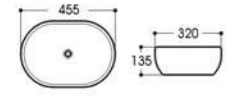

2252-EB1 豹纹翡翠釉
Size : 500x395x145mm

2252-EB3 豹纹翡翠釉
Size : 500x395x145mm

2252-EB9 豹纹翡翠釉
Size : 500x395x145mm

Basin Series

艺术盆系列

PRODUCT INFORMATION
产品资料

2261-EB3 豹纹翡翠釉
Size : 455x320x135mm

2271-EB2 豹纹翡翠釉
Size : 400x400x140mm