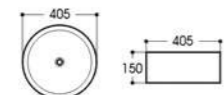

Basin Series

艺术盆系列

PRODUCT
INFORMATION
产品资料