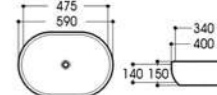

2164-C3 拉丝双色哑光黑
Size : 600x405x155mm

2164-C3 拉丝双色哑光石纹
Size : 600x405x155mm

2086-B2 网格双色亮光黑
Size : 480x370x130mm

2089-B2 网格双色亮光黑
Size : 480x370x130mm

2089A-B2 网格双色亮光黑
Size : 500x370x130mm

2144/2144A-B2 网格双色亮光黑
Size : 590x400x150mm
Size : 475x340x140mm