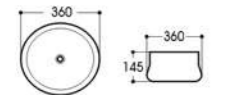

2308-G73 电镀
Size : 360x360x145mm

2308-G74 电镀
Size : 360x360x145mm

2410A-G87 电镀
Size : 500x400x155mm

2410B-G88 电镀
Size : 410x380x155mm

2410B-G89 电镀
Size : 410x380x155mm

2410B-G90 电镀
Size : 410x380x155mm

2308-G75 电镀
Size : 360x360x145mm