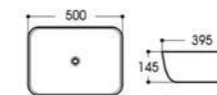

Basin Series

艺术盆系列

PRODUCT INFORMATION
产品资料