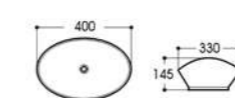

2012/2013-G1 电镀
Size : 400x400x140mm
Size : 460x460x155mm

2086A-G2 电镀
Size : 505x370x130mm

2118-G3 电镀
Size : 400x330x145mm

2118-G4 电镀
Size : 400x330x145mm

2164/2164A-G5 电镀
Size : 600x405x155mm
Size : 500x310x150mm