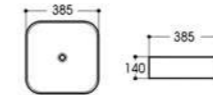

2252-A9 石头纹
Size : 500x395x145mm

2261-A3 三角纹
Size : 455x320x135mm

2261-A4 飞机纹
Size : 455x320x135mm

2261-A5 祥云纹
Size : 455x320x135mm

2261-A6 如意纹
Size : 455x320x135mm

2261-A8 吉祥花纹
Size : 455x320x135mm

2261-A9 石头纹
Size : 455x320x135mm

2256-A1 几何纹
Size : 415x415x135mm

2256-A3 三角纹
Size : 415x415x135mm

2256-A8 吉祥花纹
Size : 415x415x135mm

2256-A6 如意纹
Size : 415x415x135mm

2256-A9 石头纹
Size : 415x415x135mm

2258-A1 几何纹
Size : 385x385x140mm

2258-A3 三角纹
Size : 385x385x140mm

2258-A4 飞机纹
Size : 385x385x140mm

2258-A5 祥云纹
Size : 385x385x140mm

2258-A6 如意纹
Size : 385x385x140mm

2259-A2 树纹
Size : 500x400x135mm

2260-A1 几何纹
Size : 450x400x145mm

2271-A6 如意纹
Size : 400x400x140mm

2405/2405A-A1 几何纹
Size : 500x380x140mm
Size : 600x380x140mm