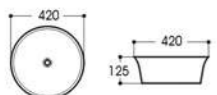

Basin Series

艺术盆系列

PRODUCT INFORMATION
产品资料