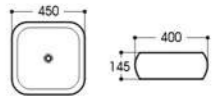

2256-A1 几何纹
Size : 415x415x135mm

2256-A3 三角纹
Size : 415x415x135mm

2256-A8 吉祥花纹
Size : 415x415x135mm

2256-A6 如意纹
Size : 415x415x135mm

2256-A9 石头纹
Size : 415x415x135mm

2258-A1 几何纹
Size : 385x385x140mm

2258-A3 三角纹
Size : 385x385x140mm

2258-A4 飞机纹
Size : 385x385x140mm

2258-A5 祥云纹
Size : 385x385x140mm

2258-A6 如意纹
Size : 385x385x140mm

2259-A2 树纹
Size : 500x400x135mm

2260-A1 几何纹
Size : 450x400x145mm

2271-A6 如意纹
Size : 400x400x140mm

2405/2405A-A1 几何纹
Size : 500x380x140mm
Size : 600x380x140mm

2405/2405A-A8 吉祥花纹
Size : 500x380x140mm
Size : 600x380x140mm

WITH
YOUR HEART

—
个性细节
用心打造

STYLISH LIFE

Our eye-sight towards fashion brings sensitivity and creation into sanitary wares, and build up new manner in brief, bright and smart style.