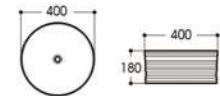

2258-MB 哑光黑
Size : 385x385x140mm