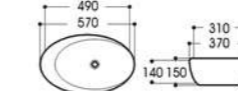

2269A/2269B-G33 电镀
Size : 570x370x150mm
Size : 490x310x140mm