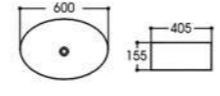

Basin Series

艺术盆系列

PRODUCT INFORMATION
产品资料

2009A-MB 哑光黑
Size : 405x405x150mm

2024A/2024B-MB 哑光黑
Size : 460x460x110mm
Size : 460x460x130mm

2089A-MB 哑光黑
Size : 500x370x130mm

2164-MB 哑光黑
Size : 600x405x155mm

2263-MB 哑光黑
Size : 430x430x130mm