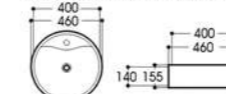

2620A(荷花) 艺术盆/Art basin
Size : 450x450x135mm

2621 艺术盆/Art basin
Size : 630x360x150mm

DIFFERENT
INDUSTRIAL DESIGN

不一样的工业设计

2086/2086C 黑线条
Size : 480x370x130mm
Size : 400x300x130mm

2246 黑线条
Size : 500x400x125mm

2247 黑线条
Size : 610x340x110mm

2252 黑线条
Size : 500x395x145mm

Basin Series

艺术盆系列

PRODUCT INFORMATION
产品资料

2256 黑线条
Size : 415x415x135mm

2258 黑线条
Size : 385x385x140mm

2259 黑线条
Size : 500x400x135mm

2271 黑线条
Size : 400x400x140mm

2012/2013-A6 如意纹
Size : 400x400x140mm
Size : 460x460x155mm

2012/2013-A9 石头纹
Size : 400x400x140mm
Size : 460x460x155mm

2089/2089C-A1 几何纹
Size : 480x370x130mm
Size : 400x300x130mm

2089/2089C-A3 三角纹
Size : 480x370x130mm
Size : 400x300x130mm

2304/2304A 黑线条
Size : 430x430x170mm
Size : 370x370x145mm

2405 黑线条
Size : 500x380x140mm

2252/2261 蓝线条
Size : 500x395x145mm
Size : 455x320x135mm

2256 蓝线条
Size : 415x415x135mm