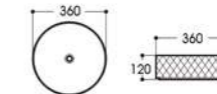

2301B-MH 哑光灰
Size : 510x390x140mm

2252 哑光黑白
Size : 500x395x145mm

2616 哑光黑白
Size : 360x360x120mm

2301C-MH 哑光灰
Size : 420x270x140mm

2506B-MH 哑光灰
Size : 400x400x120mm

2618B-MH 哑光灰
Size : 360x360x120mm

2618E-MH 哑光灰
Size : 360x360x120mm