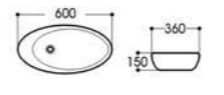

2618F 金属釉哑光黑
Size : 360x360x120mm