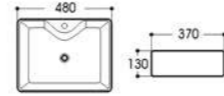

2165 金属釉
Size : 400x400x150mm