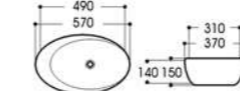

2269A/2269B-G32 电镀
Size : 570x370x150mm
Size : 490x310x140mm