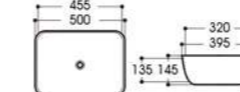

2252/2261-G24 电镀
Size : 500x395x145mm
Size : 455x320x135mm