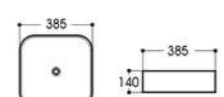

2256-A8 金色吉祥花纹
Size : 415x415x135mm

2256-A9 天蓝色石头纹
Size : 415x415x135mm

2258-A3 金色三角纹
Size : 385x385x140mm

2258-A6 银色如意纹
Size : 385x385x140mm

2258-A1 天蓝色几何纹
Size : 385x385x140mm

2258-A4 天蓝色飞机纹
Size : 385x385x140mm