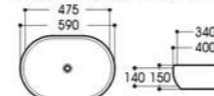

艺术盆系列

PRODUCT
INFORMATION
产品资料

2012 亮光黑白
Size : 400x400x140mm

2013 亮光黑白
Size : 460x460x155mm

2089/2089C 亮光黑白
Size : 480x370x130mm
Size : 400x300x130mm

2144/2144A 亮光黑白
Size : 590x400x150mm
Size : 475x340x140mm