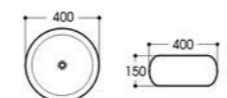

2012/2013-A6 天蓝色如意纹
Size : 400x400x140mm
Size : 460x460x155mm

2089/2089C-A1 金色几何纹
Size : 480x370x130mm
Size : 400x300x130mm

2089/2089C-A3 银色三角纹
Size : 480x370x130mm
Size : 400x300x130mm

2165-A5 玫瑰金祥云纹
Size : 400x400x150mm