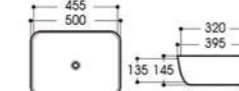

2252/2261-G14 电镀
Size : 500x395x145mm
Size : 455x320x135mm