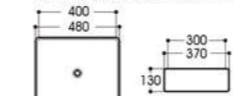

2616 艺术盆/Art basin
Size : 360x360x120mm

2618A(花纹) 艺术盆/Art basin
Size : 360x360x120mm

2618B(花纹) 艺术盆/Art basin
Size : 360x360x120mm

2618C(花纹) 艺术盆/Art basin
Size : 360x360x120mm

2620(荷花) 艺术盆/Art basin
Size : 400x400x130mm

2620A(荷花) 艺术盆/Art basin
Size : 450x450x135mm

2621 艺术盆/Art basin
Size : 630x360x150mm

DIFFERENT
INDUSTRIAL DESIGN

不一样的工业设计

2086/2086C 黑线条
Size : 480x370x130mm
Size : 400x300x130mm

2246 黑线条
Size : 500x400x125mm

2247 黑线条
Size : 610x340x110mm

2252 黑线条
Size : 500x395x145mm

Basin Series

艺术盆系列

PRODUCT INFORMATION
产品资料

2256 黑线条
Size : 415x415x135mm

2258 黑线条
Size : 385x385x140mm

2259 黑线条
Size : 500x400x135mm

2271 黑线条
Size : 400x400x140mm

2012/2013-A6 如意纹
Size : 400x400x140mm
Size : 460x460x155mm

2012/2013-A9 石头纹
Size : 400x400x140mm
Size : 460x460x155mm

2089/2089C-A1 几何纹
Size : 480x370x130mm
Size : 400x300x130mm