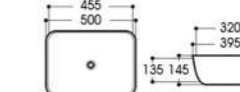

2252/2261-G26 电镀
Size : 500x395x145mm
Size : 455x320x135mm