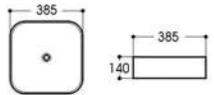

2252-A9 石头纹
Size : 500x395x145mm

2261-A3 三角纹
Size : 455x320x135mm

2261-A4 飞机纹
Size : 455x320x135mm

2261-A5 祥云纹
Size : 455x320x135mm

2261-A6 如意纹
Size : 455x320x135mm

2261-A8 吉祥花纹
Size : 455x320x135mm

2261-A9 石头纹
Size : 455x320x135mm

2256-A1 几何纹
Size : 415x415x135mm

2256-A3 三角纹
Size : 415x415x135mm

2256-A8 吉祥花纹
Size : 415x415x135mm

2256-A6 如意纹
Size : 415x415x135mm

2256-A9 石头纹
Size : 415x415x135mm

2258-A1 几何纹
Size : 385x385x140mm

2258-A3 三角纹
Size : 385x385x140mm

2258-A4 飞机纹
Size : 385x385x140mm

2258-A5 祥云纹
Size : 385x385x140mm

2258-A6 如意纹
Size : 385x385x140mm

2259-A2 树纹
Size : 500x400x135mm

2260-A1 几何纹
Size : 450x400x145mm

2271-A6 如意纹
Size : 400x400x140mm

2405/2405A-A1 几何纹
Size : 500x380x140mm
Size : 600x380x140mm