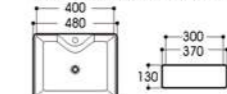

2247 黑线条
Size : 610x340x110mm

2252 黑线条
Size : 500x395x145mm

Basin Series

艺术盆系列

PRODUCT INFORMATION
产品资料

2256 黑线条
Size : 415x415x135mm

2258 黑线条
Size : 385x385x140mm

2259 黑线条
Size : 500x400x135mm

2271 黑线条
Size : 400x400x140mm

2012/2013-A6 如意纹
Size : 400x400x140mm
Size : 460x460x155mm

2012/2013-A9 石头纹
Size : 400x400x140mm
Size : 460x460x155mm

2089/2089C-A1 几何纹
Size : 480x370x130mm
Size : 400x300x130mm

2089/2089C-A3 三角纹
Size : 480x370x130mm
Size : 400x300x130mm

2304/2304A 黑线条
Size : 430x430x170mm
Size : 370x370x145mm

2405 黑线条
Size : 500x380x140mm

2252/2261 蓝线条
Size : 500x395x145mm
Size : 455x320x135mm

2256 蓝线条
Size : 415x415x135mm