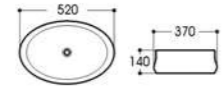

2304/2304A-G68 电镀
Size : 430x430x170mm
Size : 370x370x145mm

2305A-G69 电镀
Size : 520x370x140mm

2305A-G70 电镀
Size : 520x370x140mm

Basin Series

艺术盆系列

PRODUCT INFORMATION
产品资料

2305A-G71 电镀
Size : 520x370x140mm

2305A-G72 电镀
Size : 520x370x140mm