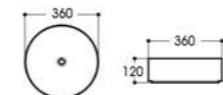

Basin Series

艺术盆系列

PRODUCT INFORMATION
产品资料

把自然带回家
一个有态度的卫浴石器