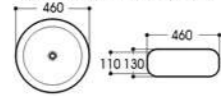

Basin Series

艺术盆系列

PRODUCT INFORMATION
产品资料

2009A-MB 哑光黑
Size : 405x405x150mm

2024A/2024B-MB 哑光黑
Size : 460x460x110mm
Size : 460x460x130mm

2089A-MB 哑光黑
Size : 500x370x130mm

2164-MB 哑光黑
Size : 600x405x155mm

2263-MB 哑光黑
Size : 430x430x130mm