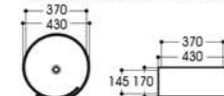

2256 亮光黑
Size : 415x415x135mm

2264 亮光黑
Size : 560x420x145mm

2269 亮光黑
Size : 700x410x155mm

2288 亮光黑
Size : 310x310x150mm

2302/2302A 亮光黑
Size : 520x360x135mm
Size : 460x360x135mm

Basin Series

艺术盆系列

PRODUCT
INFORMATION
产品资料

2303 亮光黑
Size : 410x410x150mm

2304/2304A 亮光黑
Size : 430x430x170mm
Size : 370x370x145mm

2508 亮光黑
Size : 400x370x155mm

2009 亮光黑几何纹
Size : 420x420x170mm

2089/2089C 亮光黑树纹
Size : 480x370x130mm
Size : 400x300x130mm