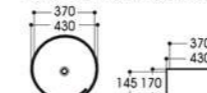

Basin Series

艺术盆系列

PRODUCT INFORMATION
产品资料