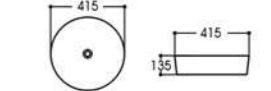

2269A/2269B-G31 电镀
Size : 570x370x150mm
Size : 490x310x140mm