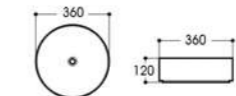

Basin Series

艺术盆系列

PRODUCT INFORMATION
产品资料