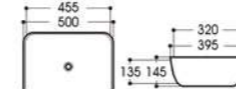

2252/2261-E3 翡翠釉
Size : 500x395x145mm
Size : 455x320x135mm