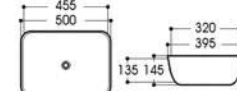

2252/2261-G16 电镀
Size : 500x395x145mm
Size : 455x320x135mm