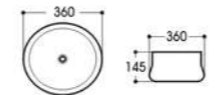

2508-G91 电镀
Size : 400x370x155mm