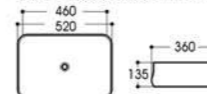

2303-G61 电镀
Size : 410x410x150mm

2303-G62 电镀
Size : 410x410x150mm

2296B-G47 电镀
Size : 600x360x150mm

2296B-G48 电镀
Size : 600x360x150mm

2302/2302A-G49 电镀
Size : 520x360x135mm
Size : 460x360x135mm

2302/2302A-G50 电镀
Size : 520x360x135mm
Size : 460x360x135mm