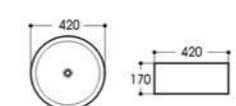

2258-E6 翡翠釉
Size : 385x385x140mm

2259-E1 翡翠釉
Size : 500x400x135mm

2271-E4 翡翠釉
Size : 400x400x140mm

2009-EB3 豹纹翡翠釉
Size : 420x420x170mm

2009-EB7 豹纹翡翠釉
Size : 420x420x170mm

2089A-EB3 豹纹翡翠釉
Size : 500x370x130mm