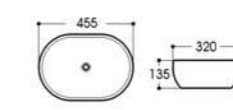

2256-MG 哑光绿
Size : 415x415x135mm

2258-MG 哑光绿
Size : 385x385x140mm

2259-MG 哑光绿
Size : 500x400x135mm

2261A-MG 哑光绿
Size : 455x320x135mm

2165 几何纹哑光绿
Size : 400x400x150mm

2256 树纹哑光绿
Size : 415x415x135mm

2261 几何纹哑光绿
Size : 455x320x135mm