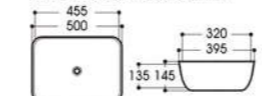

Basin Series

艺术盆系列

PRODUCT INFORMATION
产品资料

NATURE
CHARM

自然·魅力