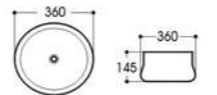

2256 拉丝灰亮光黑
Size : 415x415x135mm

2260-C1 拉丝双色亮光黑
Size : 450x400x145mm

2269A-C1 拉丝双色亮光黑
Size : 570x370x150mm

2308-C1 拉丝双色亮光黑
Size : 360x360x145mm

2508-C1 拉丝双色亮光黑
Size : 400x370x155mm

2296B 拉丝银内哑光石纹
Size : 600x360x150mm