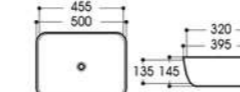

2252/2261-G23 电镀
Size : 500x395x145mm
Size : 455x320x135mm