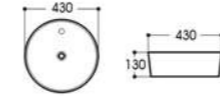

Basin Series

艺术盆系列

PRODUCT INFORMATION
产品资料

2009A-MB 哑光黑
Size : 405x405x150mm

2024A/2024B-MB 哑光黑
Size : 460x460x110mm
Size : 460x460x130mm

2089A-MB 哑光黑
Size : 500x370x130mm

2164-MB 哑光黑
Size : 600x405x155mm

2263-MB 哑光黑
Size : 430x430x130mm