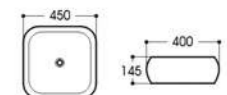

2259 亮光黑几何纹
Size : 500x400x135mm

2259 亮光黑飞机纹
Size : 500x400x135mm

2259 亮光黑祥云纹
Size : 500x400x135mm

2506 亮光黑树纹
Size : 500x395x140mm

2252/2261 亮光(黑白)几何纹
Size : 500x395x145mm
Size : 455x320x135mm

2260 亮光黑几何纹
Size : 450x400x145mm