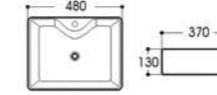

2164-C3 拉丝双色哑光黑
Size : 600x405x155mm

2164-C3 拉丝双色哑光石纹
Size : 600x405x155mm

2086-B2 网格双色亮光黑
Size : 480x370x130mm

2089-B2 网格双色亮光黑
Size : 480x370x130mm

2089A-B2 网格双色亮光黑
Size : 500x370x130mm

2144/2144A-B2 网格双色亮光黑
Size : 590x400x150mm
Size : 475x340x140mm