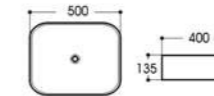

2256-A1 几何纹
Size : 415x415x135mm

2256-A3 三角纹
Size : 415x415x135mm

2256-A8 吉祥花纹
Size : 415x415x135mm

2256-A6 如意纹
Size : 415x415x135mm

2256-A9 石头纹
Size : 415x415x135mm

2258-A1 几何纹
Size : 385x385x140mm

2258-A3 三角纹
Size : 385x385x140mm

2258-A4 飞机纹
Size : 385x385x140mm

2258-A5 祥云纹
Size : 385x385x140mm

2258-A6 如意纹
Size : 385x385x140mm

2259-A2 树纹
Size : 500x400x135mm

2260-A1 几何纹
Size : 450x400x145mm

2271-A6 如意纹
Size : 400x400x140mm

2405/2405A-A1 几何纹
Size : 500x380x140mm
Size : 600x380x140mm

2405/2405A-A8 吉祥花纹
Size : 500x380x140mm
Size : 600x380x140mm

WITH
YOUR HEART

—
个性细节
用心打造

STYLISH LIFE

Our eye-sight towards fashion brings sensitivity and creation into sanitary wares, and build up new manner in brief, bright and smart style.