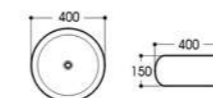

Basin Series

艺术盆系列

PRODUCT INFORMATION
产品资料