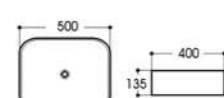

Basin Series

艺术盆系列

PRODUCT INFORMATION
产品资料