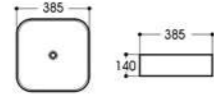

2620A(荷花) 艺术盆/Art basin
Size : 450x450x135mm

2621 艺术盆/Art basin
Size : 630x360x150mm

DIFFERENT
INDUSTRIAL DESIGN

不一样的工业设计

2086/2086C 黑线条
Size : 480x370x130mm
Size : 400x300x130mm

2246 黑线条
Size : 500x400x125mm

2247 黑线条
Size : 610x340x110mm

2252 黑线条
Size : 500x395x145mm

Basin Series

艺术盆系列

PRODUCT INFORMATION
产品资料

2256 黑线条
Size : 415x415x135mm

2258 黑线条
Size : 385x385x140mm

2259 黑线条
Size : 500x400x135mm

2271 黑线条
Size : 400x400x140mm

2012/2013-A6 如意纹
Size : 400x400x140mm
Size : 460x460x155mm

2012/2013-A9 石头纹
Size : 400x400x140mm
Size : 460x460x155mm

2089/2089C-A1 几何纹
Size : 480x370x130mm
Size : 400x300x130mm

2089/2089C-A3 三角纹
Size : 480x370x130mm
Size : 400x300x130mm

2304/2304A 黑线条
Size : 430x430x170mm
Size : 370x370x145mm

2405 黑线条
Size : 500x380x140mm

2252/2261 蓝线条
Size : 500x395x145mm
Size : 455x320x135mm

2256 蓝线条
Size : 415x415x135mm