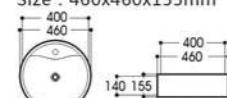

Basin Series

艺术盆系列

PRODUCT INFORMATION
产品资料