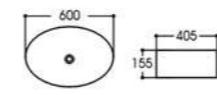

2251-C3 拉丝双色哑光石纹
Size : 420x420x125mm

2259-C3 拉丝双色哑光石纹
Size : 500x400x135mm

2269A/2269B 拉丝双色哑光石纹
Size : 570x370x150mm
Size : 490x310x150mm

2296B-C3 拉丝双色哑光石纹
Size : 600x360x150mm

2164-B2 网格双色亮光黑
Size : 600x405x155mm