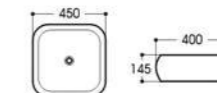

Basin Series

艺术盆系列

PRODUCT INFORMATION
产品资料