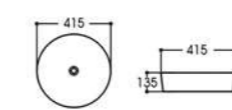

2256-MG 哑光绿
Size : 415x415x135mm

2258-MG 哑光绿
Size : 385x385x140mm

2259-MG 哑光绿
Size : 500x400x135mm

2261A-MG 哑光绿
Size : 455x320x135mm

2165 几何纹哑光绿
Size : 400x400x150mm

2256 树纹哑光绿
Size : 415x415x135mm

2261 几何纹哑光绿
Size : 455x320x135mm