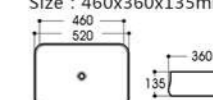

2009A 亮光黑
Size : 405x405x150mm

2086/2086C 亮光黑
Size : 480x370x130mm
Size : 400x300x130mm

2086A 亮光黑
Size : 505x370x130mm

2089/2089C 亮光黑
Size : 480x370x130mm
Size : 400x300x130mm

2089A 亮光黑
Size : 500x370x130mm

2256 亮光黑
Size : 415x415x135mm

2264 亮光黑
Size : 560x420x145mm

2269 亮光黑
Size : 700x410x155mm

2288 亮光黑
Size : 310x310x150mm

2302/2302A 亮光黑
Size : 520x360x135mm
Size : 460x360x135mm

Basin Series

艺术盆系列

PRODUCT
INFORMATION
产品资料

2303 亮光黑
Size : 410x410x150mm

2304/2304A 亮光黑
Size : 430x430x170mm
Size : 370x370x145mm

2508 亮光黑
Size : 400x370x155mm

2009 亮光黑几何纹
Size : 420x420x170mm

2089/2089C 亮光黑树纹
Size : 480x370x130mm
Size : 400x300x130mm