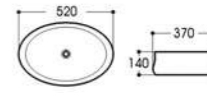

Basin Series

艺术盆系列

PRODUCT INFORMATION
产品资料