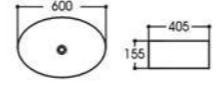

2086-B2 网格双色亮光黑
Size : 480x370x130mm