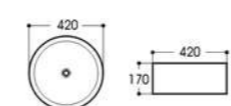

2258-E6 翡翠釉
Size : 385x385x140mm

2259-E1 翡翠釉
Size : 500x400x135mm

2271-E4 翡翠釉
Size : 400x400x140mm

2009-EB3 豹纹翡翠釉
Size : 420x420x170mm

2009-EB7 豹纹翡翠釉
Size : 420x420x170mm

2089A-EB3 豹纹翡翠釉
Size : 500x370x130mm