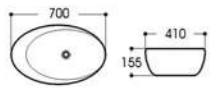

Basin Series

艺术盆系列

PRODUCT
INFORMATION
产品资料