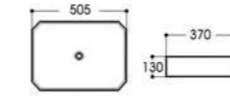

Basin Series

艺术盆系列

PRODUCT INFORMATION
产品资料

NATURE
CHARM

自然·魅力