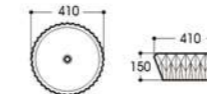

Basin Series

艺术盆系列

PRODUCT INFORMATION
产品资料