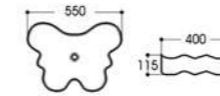

2249-MB 哑光黑
Size : 600x420x130mm

2252-MB 哑光黑
Size : 500x395x145mm

2254-MB 哑光黑
Size : 425x425x140mm

2256-MB 哑光黑
Size : 415x415x135mm

2501-MB 哑光黑
Size : 500x380x160mm

2502-MB 哑光黑
Size : 550x400x115mm

2504-MB 哑光黑
Size : 380x380x150mm