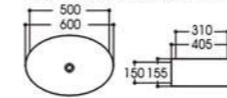

Basin Series

艺术盆系列

PRODUCT INFORMATION
产品资料