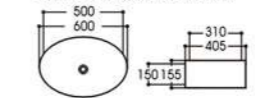

2012/2013-G1 电镀
Size : 400x400x140mm
Size : 460x460x155mm

2086A-G2 电镀
Size : 505x370x130mm

2118-G3 电镀
Size : 400x330x145mm

2118-G4 电镀
Size : 400x330x145mm

2164/2164A-G5 电镀
Size : 600x405x155mm
Size : 500x310x150mm