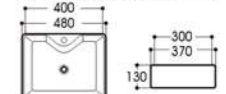

2247 黑线条
Size : 610x340x110mm

2252 黑线条
Size : 500x395x145mm

Basin Series

艺术盆系列

PRODUCT INFORMATION
产品资料

2256 黑线条
Size : 415x415x135mm

2258 黑线条
Size : 385x385x140mm

2259 黑线条
Size : 500x400x135mm

2271 黑线条
Size : 400x400x140mm

2012/2013-A6 如意纹
Size : 400x400x140mm
Size : 460x460x155mm

2012/2013-A9 石头纹
Size : 400x400x140mm
Size : 460x460x155mm

2089/2089C-A1 几何纹
Size : 480x370x130mm
Size : 400x300x130mm

2089/2089C-A3 三角纹
Size : 480x370x130mm
Size : 400x300x130mm

2304/2304A 黑线条
Size : 430x430x170mm
Size : 370x370x145mm

2405 黑线条
Size : 500x380x140mm

2252/2261 蓝线条
Size : 500x395x145mm
Size : 455x320x135mm

2256 蓝线条
Size : 415x415x135mm