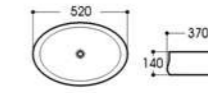

Basin Series

艺术盆系列

PRODUCT INFORMATION
产品资料