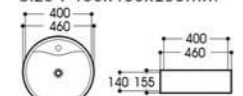

Basin Series

艺术盆系列

PRODUCT
INFORMATION
产品资料