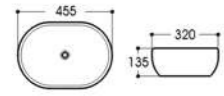

Basin Series

艺术盆系列

PRODUCT INFORMATION
产品资料

把自然带回家
一个有态度的卫浴石器