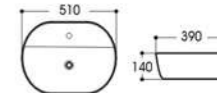

2252 哑光黑白
Size : 500x395x145mm