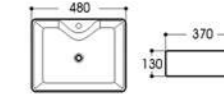

2086A-B1 网格双色亮光石纹
Size : 505x370x130mm

2089-B1 网格双色亮光石纹
Size : 480x370x130mm

2165 金属釉
Size : 400x400x150mm

2261A 金属釉
Size : 455x320x135mm

2618F 金属釉
Size : 360x360x120mm

2089 金属釉哑光黑
Size : 480x370x130mm

2089A-B1 网格双色亮光石纹
Size : 500x370x130mm