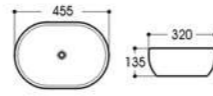

2165-A3 三角纹
Size : 400x400x150mm

2165-A4 飞机纹
Size : 400x400x150mm

Basin Series

艺术盆系列

PRODUCT INFORMATION
产品资料

2165-A5 祥云纹
Size : 400x400x150mm

2165-A6 如意纹
Size : 400x400x150mm

2165-A8 吉祥花纹
Size : 400x400x150mm

2252/2261-A1 几何纹
Size : 500x395x145mm
Size : 455x320x135mm

2252-A3 三角纹
Size : 500x395x145mm

2252-A4 飞机纹
Size : 500x395x145mm

2252-A5 祥云纹
Size : 500x395x145mm

2252-A6 如意纹
Size : 500x395x145mm

2252-A8 吉祥花纹
Size : 500x395x145mm

2252-A9 石头纹
Size : 500x395x145mm

2261-A3 三角纹
Size : 455x320x135mm

2261-A4 飞机纹
Size : 455x320x135mm

2261-A5 祥云纹
Size : 455x320x135mm

2261-A6 如意纹
Size : 455x320x135mm

2261-A8 吉祥花纹
Size : 455x320x135mm

2261-A9 石头纹
Size : 455x320x135mm