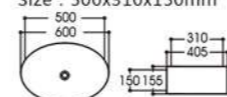

2252/2261-A4 金色飞机纹
Size : 500x395x145mm
Size : 455x320x135mm