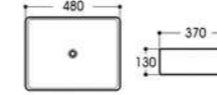

Basin Series

艺术盆系列

PRODUCT INFORMATION
产品资料