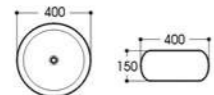

Basin Series

艺术盆系列

PRODUCT
INFORMATION
产品资料