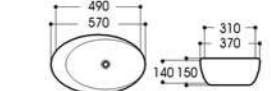

2269A/2269B-G35 电镀
Size : 570x370x150mm
Size : 490x310x140mm