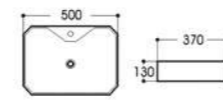

2035-E1 翡翠釉
Size : 460x460x170mm

2089/2089C-E2 翡翠釉
Size : 480x370x130mm
Size : 400x300x130mm

2089/2089C-E3 翡翠釉
Size : 480x370x130mm
Size : 400x300x130mm

2089A-E4 翡翠釉
Size : 500x370x130mm

2164/2164A-E1 翡翠釉
Size : 600x405x155mm
Size : 500x310x150mm