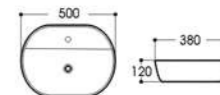

Basin Series

艺术盆系列

PRODUCT INFORMATION
产品资料