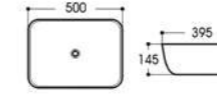

Basin Series

艺术盆系列

PRODUCT INFORMATION
产品资料