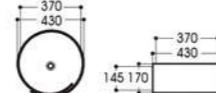

2303-S030 水转印
Size : 410x410x150mm

2303-S031 水转印
Size : 410x410x150mm

2303-S032 水转印
Size : 410x410x150mm

2304/2304A-S033 水转印
Size : 430x430x170mm
Size : 370x370x145mm

2304/2304A-S034 水转印
Size : 430x430x170mm
Size : 370x370x145mm