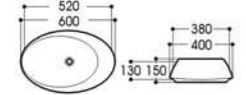

Basin Series

艺术盆系列

PRODUCT INFORMATION
产品资料