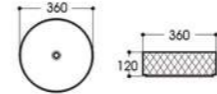

2247-MH 哑光灰
Size : 610x340x110mm