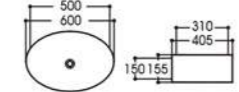

2164/2164A-G6 电镀
Size : 600x405x155mm
Size : 500x310x150mm

Basin Series

艺术盆系列

PRODUCT INFORMATION
产品资料

2164/2164A-G7 电镀
Size : 600x405x155mm
Size : 500x310x150mm

2164/2164A-G8 电镀
Size : 600x405x155mm
Size : 500x310x150mm