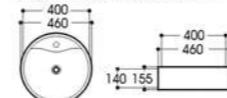

Basin Series

艺术盆系列

PRODUCT INFORMATION
产品资料

2009A-A1 银色几何纹
Size : 405x405x150mm

2012/2013-A3 银色三角纹
Size : 400x400x140mm
Size : 460x460x155mm

2012/2013-A9 银色石头纹
Size : 400x400x140mm
Size : 460x460x155mm

2012/2013-A4 金色飞机纹
Size : 400x400x140mm
Size : 460x460x155mm