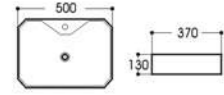

2086A-B1 网格双色亮光石纹
Size : 505x370x130mm

2089-B1 网格双色亮光石纹
Size : 480x370x130mm

2165 金属釉
Size : 400x400x150mm

2261A 金属釉
Size : 455x320x135mm

2618F 金属釉
Size : 360x360x120mm

2089 金属釉哑光黑
Size : 480x370x130mm

2089A-B1 网格双色亮光石纹
Size : 500x370x130mm