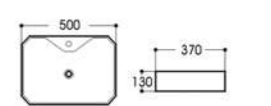

2164-EB3 豹纹翡翠釉
Size : 600x405x155mm