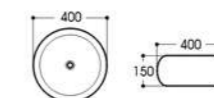

Basin Series

艺术盆系列

PRODUCT INFORMATION
产品资料