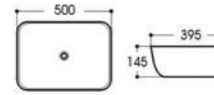

2165-A3 三角纹
Size : 400x400x150mm

2165-A4 飞机纹
Size : 400x400x150mm

Basin Series

艺术盆系列

PRODUCT INFORMATION
产品资料

2165-A5 祥云纹
Size : 400x400x150mm

2165-A6 如意纹
Size : 400x400x150mm

2165-A8 吉祥花纹
Size : 400x400x150mm

2252/2261-A1 几何纹
Size : 500x395x145mm
Size : 455x320x135mm

2252-A3 三角纹
Size : 500x395x145mm

2252-A4 飞机纹
Size : 500x395x145mm

2252-A5 祥云纹
Size : 500x395x145mm

2252-A6 如意纹
Size : 500x395x145mm

2252-A8 吉祥花纹
Size : 500x395x145mm