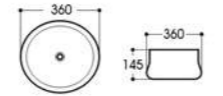

Basin Series

艺术盆系列

PRODUCT INFORMATION
产品资料