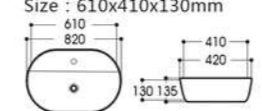

2261 树纹哑光绿
Size : 455x320x135mm

2263-MG 哑光绿
Size : 430x430x130mm

2271-MG 哑光绿
Size : 400x400x140mm

2301/2301A-MG 哑光绿
Size : 820x420x135mm
Size : 610x410x130mm

2301B-MG 哑光绿
Size : 510x390x140mm

2301C-MG 哑光绿
Size : 420x270x140mm