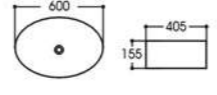

Basin Series

艺术盆系列

PRODUCT INFORMATION
产品资料