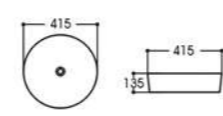

2256-A3 天蓝色三角纹
Size : 415x415x135mm