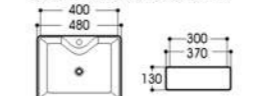

Basin Series

艺术盆系列

PRODUCT
INFORMATION
产品资料