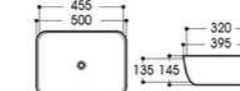

2252/2261-G19 电镀
Size : 500x395x145mm
Size : 455x320x135mm