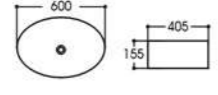

2308 拉丝银内哑光石纹
Size : 360x360x145mm

2009A-B2 网格双色亮光黑
Size : 405x405x150mm

2013-B2 网格双色亮光黑
Size : 460x460x155mm

2164/2164A-C4 拉丝双色亮光石纹
Size : 600x405x155mm
Size : 500x310x150mm

2164-C3 拉丝银内亮光石纹
Size : 600x405x155mm