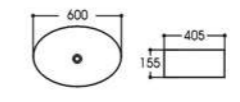

2089A-EB7 豹纹翡翠釉
Size : 500x370x130mm

2164-EB3 豹纹翡翠釉
Size : 600x405x155mm

2164-EB7 豹纹翡翠釉
Size : 600x405x155mm

2164-EB8 豹纹翡翠釉
Size : 600x405x155mm

2165-EB3 豹纹翡翠釉
Size : 400x400x150mm

2165-EB9 豹纹翡翠釉
Size : 400x400x150mm