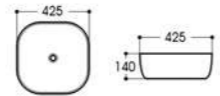

Basin Series

艺术盆系列

PRODUCT INFORMATION
产品资料