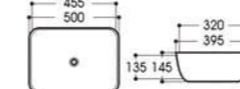

2164/2164A-E4 翡翠釉
Size : 600x405x155mm
Size : 500x310x150mm

2165-E2 翡翠釉
Size : 400x400x150mm

2252/2261-E5 翡翠釉
Size : 500x395x145mm
Size : 455x320x135mm

2252/2261-E3 翡翠釉
Size : 500x395x145mm
Size : 455x320x135mm