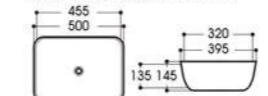

Basin Series

艺术盆系列

PRODUCT INFORMATION
产品资料

NATURE
CHARM

自然·魅力