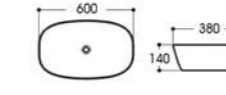

2256 亮光黑树纹
Size : 415x415x135mm

2258 亮光黑树纹
Size : 385x385x140mm

2405A 亮光黑几何纹
Size : 600x380x140mm

2405A 亮光黑树纹
Size : 600x380x140mm

2405A 亮光黑豹纹
Size : 600x380x140mm

2506 亮光黑几何纹
Size : 500x395x140mm

2258 亮光黑祥云纹
Size : 385x385x140mm