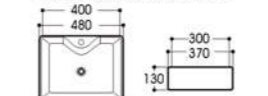

Basin Series

艺术盆系列

PRODUCT
INFORMATION
产品资料