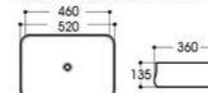

2304/2304A-G67 电镀
Size : 430x430x170mm
Size : 370x370x145mm