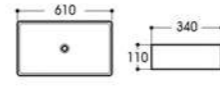

Basin Series

艺术盆系列

PRODUCT INFORMATION
产品资料