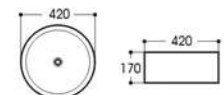

2089/2089C 亮光黑几何纹
Size : 480x370x130mm
Size : 400x300x130mm

2089/2089C 亮光黑祥云纹
Size : 480x370x130mm
Size : 400x300x130mm

2089/2089C 亮光黑飞机纹
Size : 480x370x130mm
Size : 400x300x130mm

2009 亮光黑树纹
Size : 420x420x170mm