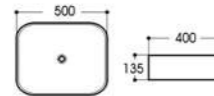

Basin Series

艺术盆系列

PRODUCT
INFORMATION
产品资料