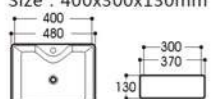

2165-A6 玫瑰金如意纹
Size : 400x400x150mm

2165-A8 玫瑰金吉祥花纹
Size : 400x400x150mm

2252/2261-A4 玫瑰金飞机纹
Size : 500x395x145mm
Size : 455x320x135mm

2089/2089C-A5 金色祥云纹
Size : 480x370x130mm
Size : 400x300x130mm

2089/2089C-A6 银色如意纹
Size : 480x370x130mm
Size : 400x300x130mm