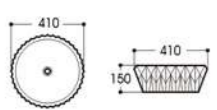

Basin Series

艺术盆系列

PRODUCT INFORMATION
产品资料