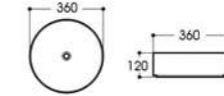

2086A-B1 网格双色亮光石纹
Size : 505x370x130mm

2089-B1 网格双色亮光石纹
Size : 480x370x130mm

2165 金属釉
Size : 400x400x150mm

2261A 金属釉
Size : 455x320x135mm

2618F 金属釉
Size : 360x360x120mm

2089 金属釉哑光黑
Size : 480x370x130mm

2089A-B1 网格双色亮光石纹
Size : 500x370x130mm