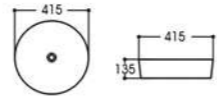

2256-C1 拉丝双色亮光黑
Size : 415x415x135mm

2258-C1 拉丝双色亮光黑
Size : 385x385x140mm

2302/2302A 拉丝双色哑光石纹
Size : 520x360x135mm
Size : 460x360x135mm

2308A-C3 拉丝双色哑光石纹
Size : 400x400x140mm

2256 拉丝白亮光黑
Size : 415x415x135mm