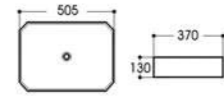

2164/2164A-S018 水转印
Size : 600x405x155mm
Size : 500x310x150mm

2252/2261-S019 水转印
Size : 500x395x145mm
Size : 455x320x135mm

2258-S005 水转印
Size : 385x385x140mm

2086A-S006 水转印
Size : 505x370x130mm

2255-S007 水转印
Size : 440x440x135mm