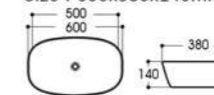

2256-A1 几何纹
Size : 415x415x135mm

2256-A3 三角纹
Size : 415x415x135mm

2256-A8 吉祥花纹
Size : 415x415x135mm

2256-A6 如意纹
Size : 415x415x135mm

2256-A9 石头纹
Size : 415x415x135mm

2258-A1 几何纹
Size : 385x385x140mm

2258-A3 三角纹
Size : 385x385x140mm

2258-A4 飞机纹
Size : 385x385x140mm

2258-A5 祥云纹
Size : 385x385x140mm

2258-A6 如意纹
Size : 385x385x140mm

2259-A2 树纹
Size : 500x400x135mm

2260-A1 几何纹
Size : 450x400x145mm

2271-A6 如意纹
Size : 400x400x140mm

2405/2405A-A1 几何纹
Size : 500x380x140mm
Size : 600x380x140mm

2405/2405A-A8 吉祥花纹
Size : 500x380x140mm
Size : 600x380x140mm

WITH
YOUR HEART

—
个性细节
用心打造

STYLISH LIFE

Our eye-sight towards fashion brings sensitivity and creation into sanitary wares, and build up new manner in brief, bright and smart style.