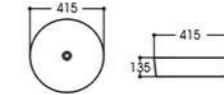

Basin Series

艺术盆系列

PRODUCT INFORMATION
产品资料

把自然带回家
一个有态度的卫浴石器