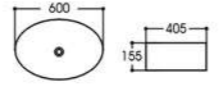

Basin Series

艺术盆系列

PRODUCT INFORMATION
产品资料

把自然带回家
一个有态度的卫浴石器