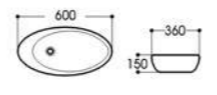

2251-C3 拉丝双色哑光石纹
Size : 420x420x125mm

2259-C3 拉丝双色哑光石纹
Size : 500x400x135mm

2269A/2269B 拉丝双色哑光石纹
Size : 570x370x150mm
Size : 490x310x150mm

2296B-C3 拉丝双色哑光石纹
Size : 600x360x150mm

2164-B2 网格双色亮光黑
Size : 600x405x155mm