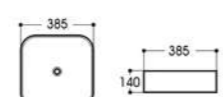

2256-A8 金色吉祥花纹
Size : 415x415x135mm

2256-A9 天蓝色石头纹
Size : 415x415x135mm

2258-A3 金色三角纹
Size : 385x385x140mm

2258-A6 银色如意纹
Size : 385x385x140mm

2258-A1 天蓝色几何纹
Size : 385x385x140mm

2258-A4 天蓝色飞机纹
Size : 385x385x140mm