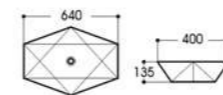

2256-S023 水转印
Size : 415x415x135mm

NATURE
CHARM

自然·魅力

2405-S009 水转印
Size : 500x380x140mm

2271-S010 水转印
Size : 400x400x140mm

2268-S011 水转印
Size : 640x400x135mm

2256-S024 水转印
Size : 415x415x135mm

2256-S025 水转印
Size : 415x415x135mm