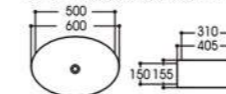

2089/2089C-A5 祥云纹
Size : 480x370x130mm
Size : 400x300x130mm

2089/2089C-A6 如意纹
Size : 480x370x130mm
Size : 400x300x130mm

2089/2089C-A8 吉祥花纹
Size : 480x370x130mm
Size : 400x300x130mm

2089/2089C-A9 石头纹
Size : 480x370x130mm
Size : 400x300x130mm

2258 蓝线条
Size : 385x385x140mm

2259 蓝线条
Size : 500x400x135mm

2248 网格
Size : 360x360x130mm

2271 网格
Size : 400x400x140mm

2164/2164A-A1 几何纹
Size : 600x405x155mm
Size : 500x310x150mm

2164/2164A-A3 三角纹
Size : 600x405x155mm
Size : 500x310x150mm