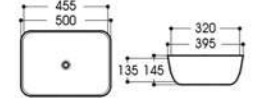

2252/2261-A6 天蓝色如意纹
Size : 500x395x145mm
Size : 455x320x135mm

2252/2261-A8 玫瑰金吉祥花纹
Size : 500x395x145mm
Size : 455x320x135mm

Basin Series

艺术盆系列

PRODUCT INFORMATION
产品资料

2252/2261-A9 金色石头纹
Size : 500x395x145mm
Size : 455x320x135mm