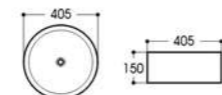

Basin Series

艺术盆系列

PRODUCT
INFORMATION
产品资料