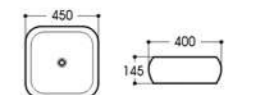

Basin Series

艺术盆系列

PRODUCT INFORMATION
产品资料

NATURE
CHARM

自然·魅力