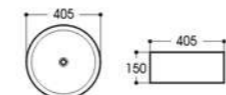

2089A 亮光黑三角纹
Size : 500x370x130mm