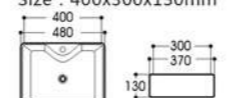

2165-A5 玫瑰金祥云纹
Size : 400x400x150mm