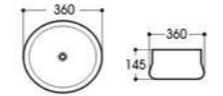

2410A-G87 电镀
Size : 500x400x155mm