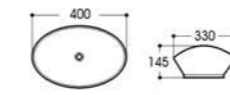

2252/2261-S001 水转印
Size : 500x395x145mm
Size : 455x320x135mm

2260-S002 水转印
Size : 450x400x145mm

2164-S003 水转印
Size : 600x405x155mm

2164-S004 水转印
Size : 600x405x155mm

2118-S016 水转印
Size : 400x330x145mm

2164/2164A-S017 水转印
Size : 600x405x155mm
Size : 500x310x150mm