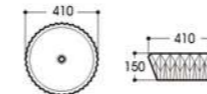

Basin Series

艺术盆系列

PRODUCT INFORMATION
产品资料