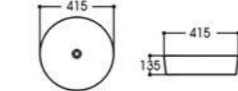

2252/2261-G25 电镀
Size : 500x395x145mm
Size : 455x320x135mm

2252/2261-G26 电镀
Size : 500x395x145mm
Size : 455x320x135mm

2261A-G27 电镀
Size : 455x320x135mm

2256-G28 电镀
Size : 415x415x135mm

2256-G29 电镀
Size : 415x415x135mm