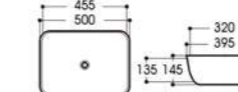

2252/2261-G21 电镀
Size : 500x395x145mm
Size : 455x320x135mm

2252/2261-G22 电镀
Size : 500x395x145mm
Size : 455x320x135mm

2252/2261-G23 电镀
Size : 500x395x145mm
Size : 455x320x135mm

2252/2261-G24 电镀
Size : 500x395x145mm
Size : 455x320x135mm