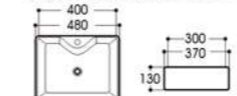

2303 亮光黑
Size : 410x410x150mm

2304/2304A 亮光黑
Size : 430x430x170mm
Size : 370x370x145mm

2508 亮光黑
Size : 400x370x155mm

2009 亮光黑几何纹
Size : 420x420x170mm

2089/2089C 亮光黑树纹
Size : 480x370x130mm
Size : 400x300x130mm