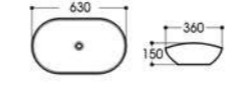

2406-G84 电镀
Size : 400x400x100mm

2406-G85 电镀
Size : 400x400x100mm

2410A-G86 电镀
Size : 500x400x155mm

2621-G99 电镀
Size : 630x360x150mm

2118-G100 电镀
Size : 400x330x145mm

2165-G101 电镀
Size : 400x400x150mm

2261A-G102 电镀
Size : 455x320x135mm