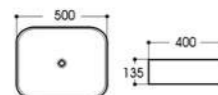

Basin Series

艺术盆系列

PRODUCT INFORMATION
产品资料