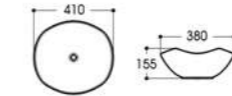

2308-G73 电镀
Size : 360x360x145mm

2308-G74 电镀
Size : 360x360x145mm

2410A-G87 电镀
Size : 500x400x155mm

2410B-G88 电镀
Size : 410x380x155mm

2410B-G89 电镀
Size : 410x380x155mm

2410B-G90 电镀
Size : 410x380x155mm

2308-G75 电镀
Size : 360x360x145mm