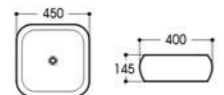

2310/2310A 金属釉哑光黑
Size : 600x400x150mm
Size : 520x380x130mm

2410B 金属釉哑光黑
Size : 410x380x155mm

2256-C5 拉丝仿古哑光黑
Size : 415x415x135mm

2260-C5 拉丝仿古哑光黑
Size : 450x400x145mm

2269B-C5 拉丝仿古哑光黑
Size : 490x310x150mm