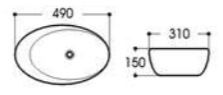

2310/2310A 金属釉哑光黑
Size : 600x400x150mm
Size : 520x380x130mm

2410B 金属釉哑光黑
Size : 410x380x155mm

2256-C5 拉丝仿古哑光黑
Size : 415x415x135mm

2260-C5 拉丝仿古哑光黑
Size : 450x400x145mm

2269B-C5 拉丝仿古哑光黑
Size : 490x310x150mm