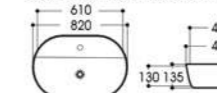

2620/2620A-MB 哑光黑
Size : 400x400x130mm
Size : 450x450x135mm

2621-MB 哑光黑
Size : 630x360x150mm

2259-MH 哑光灰
Size : 500x400x135mm

2261A-MH 哑光灰
Size : 455x320x135mm

2301/2301A-MH 哑光灰
Size : 820x420x135mm
Size : 610x410x130mm