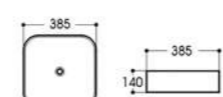

2256-A8 金色吉祥花纹
Size : 415x415x135mm

2256-A9 天蓝色石头纹
Size : 415x415x135mm

2258-A3 金色三角纹
Size : 385x385x140mm

2258-A6 银色如意纹
Size : 385x385x140mm

2258-A1 天蓝色几何纹
Size : 385x385x140mm

2258-A4 天蓝色飞机纹
Size : 385x385x140mm