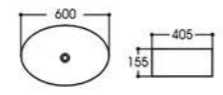

Basin Series

艺术盆系列

PRODUCT INFORMATION
产品资料

NATURE
CHARM

自然·魅力