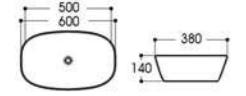

2616-G95 电镀
Size : 360x360x120mm

2616-G96 电镀
Size : 360x360x120mm

2616-G97 电镀
Size : 360x360x120mm

2620/2620A-G98 电镀
Size : 400x400x130mm
Size : 450x450x135mm

2405/2405A-G83 电镀
Size : 500x380x140mm
Size : 600x380x140mm