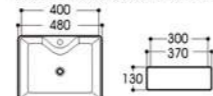

艺术盆系列

PRODUCT
INFORMATION
产品资料

2012 亮光黑白
Size : 400x400x140mm

2013 亮光黑白
Size : 460x460x155mm

2089/2089C 亮光黑白
Size : 480x370x130mm
Size : 400x300x130mm

2144/2144A 亮光黑白
Size : 590x400x150mm
Size : 475x340x140mm