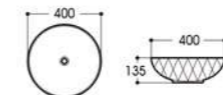

Basin Series

艺术盆系列

PRODUCT INFORMATION
产品资料

把自然带回家
一个有态度的卫浴石器