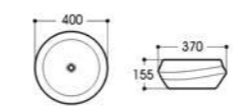

2089A-MG 哑光绿
Size : 500x370x130mm

2247-MG 哑光绿
Size : 610x340x110mm

2252-MG 哑光绿
Size : 500x395x145mm

2508-MG 哑光绿
Size : 400x370x155mm

2616-MG 哑光绿
Size : 360x360x120mm

2618E-MG 哑光绿
Size : 360x360x120mm

2089/2089C 几何纹哑光绿
Size : 480x370x130mm
Size : 400x300x130mm