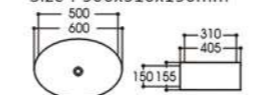

Basin Series

艺术盆系列

PRODUCT
INFORMATION
产品资料