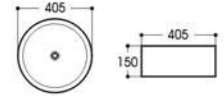

2252-B2 网格双色亮光黑
Size : 500x395x140mm

2285-B2 网格双色亮光黑
Size : 520x360x120mm

2405A-B2 网格双色亮光黑
Size : 600x380x140mm

Basin Series

艺术盆系列

PRODUCT INFORMATION
产品资料

2009A-B1 网格双色亮光石纹
Size : 405x405x150mm

2086-B1 网格双色亮光石纹
Size : 480x370x130mm