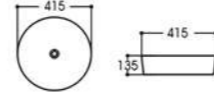

2271 黑线条
Size : 400x400x140mm

2012/2013-A6 如意纹
Size : 400x400x140mm
Size : 460x460x155mm

2012/2013-A9 石头纹
Size : 400x400x140mm
Size : 460x460x155mm

2089/2089C-A1 几何纹
Size : 480x370x130mm
Size : 400x300x130mm

2089/2089C-A3 三角纹
Size : 480x370x130mm
Size : 400x300x130mm

2304/2304A 黑线条
Size : 430x430x170mm
Size : 370x370x145mm

2405 黑线条
Size : 500x380x140mm

2252/2261 蓝线条
Size : 500x395x145mm
Size : 455x320x135mm

2256 蓝线条
Size : 415x415x135mm

2089/2089C-A5 祥云纹
Size : 480x370x130mm
Size : 400x300x130mm

2089/2089C-A6 如意纹
Size : 480x370x130mm
Size : 400x300x130mm

2089/2089C-A8 吉祥花纹
Size : 480x370x130mm
Size : 400x300x130mm

2089/2089C-A9 石头纹
Size : 480x370x130mm
Size : 400x300x130mm