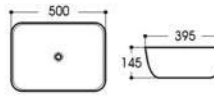

2165-A3 三角纹
Size : 400x400x150mm

2165-A4 飞机纹
Size : 400x400x150mm

Basin Series

艺术盆系列

PRODUCT INFORMATION
产品资料

2165-A5 祥云纹
Size : 400x400x150mm

2165-A6 如意纹
Size : 400x400x150mm

2165-A8 吉祥花纹
Size : 400x400x150mm

2252/2261-A1 几何纹
Size : 500x395x145mm
Size : 455x320x135mm

2252-A3 三角纹
Size : 500x395x145mm

2252-A4 飞机纹
Size : 500x395x145mm

2252-A5 祥云纹
Size : 500x395x145mm

2252-A6 如意纹
Size : 500x395x145mm

2252-A8 吉祥花纹
Size : 500x395x145mm