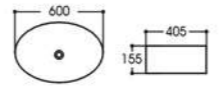

2256 金属釉哑光黑
Size : 415x415x135mm

2269B 金属釉哑光黑
Size : 490x310x150mm

2261-B1 网格双色亮光石纹
Size : 455x320x135mm

2285-B1 网格双色亮光石纹
Size : 520x360x120mm

2164-C5 拉丝仿古哑光黑
Size : 600x405x155mm

2165-C5 拉丝仿古哑光黑
Size : 400x400x150mm