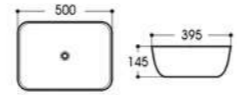

2165-A3 三角纹
Size : 400x400x150mm

2165-A4 飞机纹
Size : 400x400x150mm

Basin Series

艺术盆系列

PRODUCT INFORMATION
产品资料

2165-A5 祥云纹
Size : 400x400x150mm

2165-A6 如意纹
Size : 400x400x150mm

2165-A8 吉祥花纹
Size : 400x400x150mm

2252/2261-A1 几何纹
Size : 500x395x145mm
Size : 455x320x135mm

2252-A3 三角纹
Size : 500x395x145mm

2252-A4 飞机纹
Size : 500x395x145mm

2252-A5 祥云纹
Size : 500x395x145mm

2252-A6 如意纹
Size : 500x395x145mm

2252-A8 吉祥花纹
Size : 500x395x145mm