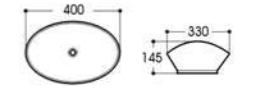

2271-EB3 豹纹翡翠釉
Size : 400x400x140mm

2271-EB7 豹纹翡翠釉
Size : 400x400x140mm

2086A-S012 水转印
Size : 505x370x130mm

2086A-S013 水转印
Size : 505x370x130mm

2118-S014 水转印
Size : 400x330x145mm

2118-S015 水转印
Size : 400x330x145mm