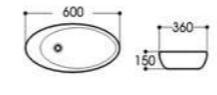

2256 拉丝灰亮光黑
Size : 415x415x135mm

2260-C1 拉丝双色亮光黑
Size : 450x400x145mm

2269A-C1 拉丝双色亮光黑
Size : 570x370x150mm

2308-C1 拉丝双色亮光黑
Size : 360x360x145mm

2508-C1 拉丝双色亮光黑
Size : 400x370x155mm

2296B 拉丝银内哑光石纹
Size : 600x360x150mm