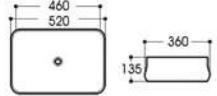

Basin Series

艺术盆系列

PRODUCT INFORMATION
产品资料