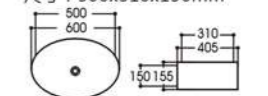

2086/2086C 亮光黑树纹
Size : 480x370x130mm
Size : 400x300x130mm

2144/2144A 亮光黑几何纹
Size : 590x400x150mm
Size : 475x340x140mm

2164/2164A 亮光黑几何纹
Size : 600x405x155mm
Size : 500x310x150mm

2164/2164A 亮光黑三角纹
Size : 600x405x155mm
Size : 500x310x150mm

2164/2164A 亮光黑树纹
Size : 600x405x155mm
尺寸 : 500x310x150mm

2086/2086C 亮光黑三角纹
Size : 480x370x130mm
Size : 400x300x130mm

2086A 亮光黑几何纹
Size : 505x370x130mm

2086A 亮光黑三角纹
Size : 505x370x130mm

2089/2089C 亮光黑三角纹
Size : 480x370x130mm
Size : 400x300x130mm