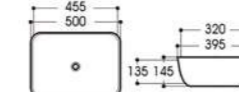

2252/2261-G22 电镀
Size : 500x395x145mm
Size : 455x320x135mm