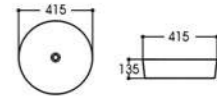

2260-C1 拉丝双色亮光黑
Size : 450x400x145mm