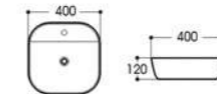

2301B-MH 哑光灰
Size : 510x390x140mm

2252 哑光黑白
Size : 500x395x145mm

2616 哑光黑白
Size : 360x360x120mm

2301C-MH 哑光灰
Size : 420x270x140mm

2506B-MH 哑光灰
Size : 400x400x120mm

2618B-MH 哑光灰
Size : 360x360x120mm

2618E-MH 哑光灰
Size : 360x360x120mm