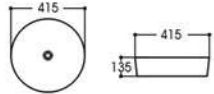

2620A(荷花) 艺术盆/Art basin
Size : 450x450x135mm

2621 艺术盆/Art basin
Size : 630x360x150mm

DIFFERENT
INDUSTRIAL DESIGN

不一样的工业设计

2086/2086C 黑线条
Size : 480x370x130mm
Size : 400x300x130mm

2246 黑线条
Size : 500x400x125mm

2247 黑线条
Size : 610x340x110mm

2252 黑线条
Size : 500x395x145mm

Basin Series

艺术盆系列

PRODUCT INFORMATION
产品资料

2256 黑线条
Size : 415x415x135mm

2258 黑线条
Size : 385x385x140mm

2259 黑线条
Size : 500x400x135mm

2271 黑线条
Size : 400x400x140mm

2012/2013-A6 如意纹
Size : 400x400x140mm
Size : 460x460x155mm

2012/2013-A9 石头纹
Size : 400x400x140mm
Size : 460x460x155mm

2089/2089C-A1 几何纹
Size : 480x370x130mm
Size : 400x300x130mm

2089/2089C-A3 三角纹
Size : 480x370x130mm
Size : 400x300x130mm

2304/2304A 黑线条
Size : 430x430x170mm
Size : 370x370x145mm

2405 黑线条
Size : 500x380x140mm

2252/2261 蓝线条
Size : 500x395x145mm
Size : 455x320x135mm

2256 蓝线条
Size : 415x415x135mm