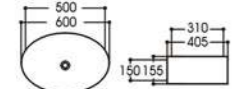

2035-E1 翡翠釉
Size : 460x460x170mm

2089/2089C-E2 翡翠釉
Size : 480x370x130mm
Size : 400x300x130mm

2089/2089C-E3 翡翠釉
Size : 480x370x130mm
Size : 400x300x130mm

2089A-E4 翡翠釉
Size : 500x370x130mm

2164/2164A-E1 翡翠釉
Size : 600x405x155mm
Size : 500x310x150mm