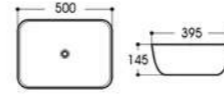

2118 金属釉哑光黑
Size : 400x330x145mm