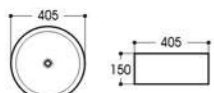

2009A-A1 几何纹
Size : 405x405x150mm