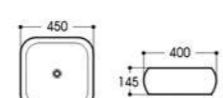

Basin Series

艺术盆系列

PRODUCT INFORMATION
产品资料