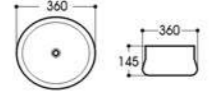

Basin Series

艺术盆系列

PRODUCT INFORMATION
产品资料