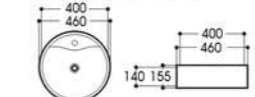

Basin Series

艺术盆系列

PRODUCT INFORMATION
产品资料