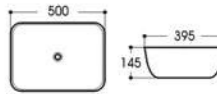

2616 哑光黑白
Size : 360x360x120mm