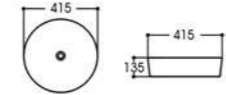

2275 亮光黑三角纹
Size : 600x420x170mm

2405 亮光黑几何纹
Size : 500x380x140mm

2405 亮光黑树纹
Size : 500x380x140mm

2252/2261 亮光黑树纹
Size : 500x395x145mm
Size : 455x320x135mm

2252/2261 亮光黑祥云纹
Size : 500x395x145mm
Size : 455x320x135mm

2256 亮光黑树纹
Size : 415x415x135mm

2258 亮光黑树纹
Size : 385x385x140mm

2405A 亮光黑几何纹
Size : 600x380x140mm

2405A 亮光黑树纹
Size : 600x380x140mm

2405A 亮光黑豹纹
Size : 600x380x140mm

2506 亮光黑几何纹
Size : 500x395x140mm

2258 亮光黑祥云纹
Size : 385x385x140mm