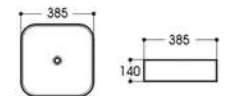

2275 亮光黑三角纹
Size : 600x420x170mm

2405 亮光黑几何纹
Size : 500x380x140mm

2405 亮光黑树纹
Size : 500x380x140mm

2252/2261 亮光黑树纹
Size : 500x395x145mm
Size : 455x320x135mm

2252/2261 亮光黑祥云纹
Size : 500x395x145mm
Size : 455x320x135mm

2256 亮光黑树纹
Size : 415x415x135mm

2258 亮光黑树纹
Size : 385x385x140mm

2405A 亮光黑几何纹
Size : 600x380x140mm

2405A 亮光黑树纹
Size : 600x380x140mm

2405A 亮光黑豹纹
Size : 600x380x140mm

2506 亮光黑几何纹
Size : 500x395x140mm

2258 亮光黑祥云纹
Size : 385x385x140mm