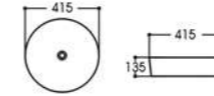

2252/2261-A1 几何纹
Size : 500x395x145mm
Size : 455x320x135mm

2252-A3 三角纹
Size : 500x395x145mm

2252-A4 飞机纹
Size : 500x395x145mm

2252-A5 祥云纹
Size : 500x395x145mm

2252-A6 如意纹
Size : 500x395x145mm

2252-A8 吉祥花纹
Size : 500x395x145mm

2252-A9 石头纹
Size : 500x395x145mm

2261-A3 三角纹
Size : 455x320x135mm

2261-A4 飞机纹
Size : 455x320x135mm

2261-A5 祥云纹
Size : 455x320x135mm

2261-A6 如意纹
Size : 455x320x135mm

2261-A8 吉祥花纹
Size : 455x320x135mm

2261-A9 石头纹
Size : 455x320x135mm

2256-A1 几何纹
Size : 415x415x135mm

2256-A3 三角纹
Size : 415x415x135mm

2256-A8 吉祥花纹
Size : 415x415x135mm

2256-A6 如意纹
Size : 415x415x135mm

2256-A9 石头纹
Size : 415x415x135mm

2258-A1 几何纹
Size : 385x385x140mm

2258-A3 三角纹
Size : 385x385x140mm