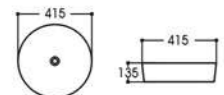

Basin Series

艺术盆系列

PRODUCT INFORMATION
产品资料

把自然带回家
一个有态度的卫浴石器