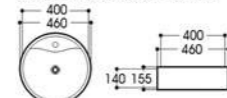

Basin Series

艺术盆系列

PRODUCT INFORMATION
产品资料

2009A-A1 银色几何纹
Size : 405x405x150mm

2012/2013-A3 银色三角纹
Size : 400x400x140mm
Size : 460x460x155mm

2012/2013-A9 银色石头纹
Size : 400x400x140mm
Size : 460x460x155mm

2012/2013-A4 金色飞机纹
Size : 400x400x140mm
Size : 460x460x155mm