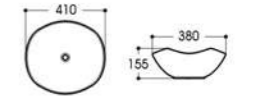

2308-G73 电镀
Size : 360x360x145mm

2308-G74 电镀
Size : 360x360x145mm

2410A-G87 电镀
Size : 500x400x155mm

2410B-G88 电镀
Size : 410x380x155mm

2410B-G89 电镀
Size : 410x380x155mm

2410B-G90 电镀
Size : 410x380x155mm

2308-G75 电镀
Size : 360x360x145mm