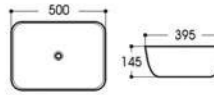

2012/2013-A4 飞机纹
Size : 400x400x140mm
Size : 460x460x155mm

2012/2013-A5 祥云纹
Size : 400x400x140mm
Size : 460x460x155mm

2164/2164A-A6 如意纹
Size : 600x405x155mm
Size : 500x310x150mm

2165-A1 几何纹
Size : 400x400x150mm

2165-A3 三角纹
Size : 400x400x150mm

2165-A4 飞机纹
Size : 400x400x150mm

Basin Series

艺术盆系列

PRODUCT INFORMATION
产品资料

2165-A5 祥云纹
Size : 400x400x150mm

2165-A6 如意纹
Size : 400x400x150mm

2165-A8 吉祥花纹
Size : 400x400x150mm

2252/2261-A1 几何纹
Size : 500x395x145mm
Size : 455x320x135mm

2252-A3 三角纹
Size : 500x395x145mm

2252-A4 飞机纹
Size : 500x395x145mm

2252-A5 祥云纹
Size : 500x395x145mm

2252-A6 如意纹
Size : 500x395x145mm

2252-A8 吉祥花纹
Size : 500x395x145mm