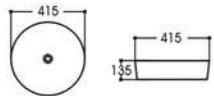

Basin Series

艺术盆系列

PRODUCT
INFORMATION
产品资料