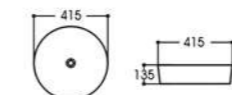

2256-S023 水转印
Size : 415x415x135mm

NATURE
CHARM

自然·魅力

2405-S009 水转印
Size : 500x380x140mm

2271-S010 水转印
Size : 400x400x140mm

2268-S011 水转印
Size : 640x400x135mm

2256-S024 水转印
Size : 415x415x135mm

2256-S025 水转印
Size : 415x415x135mm