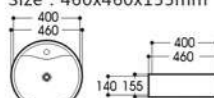

2164/2164A-A6 金色如意纹
Size : 600x405x155mm
Size : 500x310x150mm

2165-A1 玫瑰金几何纹
Size : 400x400x150mm

2165-A3 天蓝色三角纹
Size : 400x400x150mm

2165-A4 玫瑰金飞机纹
Size : 400x400x150mm

2012/2013-A5 玫瑰金祥云纹
Size : 400x400x140mm
Size : 460x460x155mm