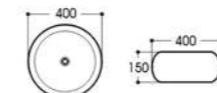

Basin Series

艺术盆系列

PRODUCT INFORMATION
产品资料