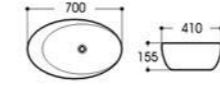

Basin Series

艺术盆系列

PRODUCT INFORMATION
产品资料