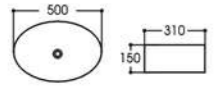

Basin Series

艺术盆系列

PRODUCT INFORMATION
产品资料