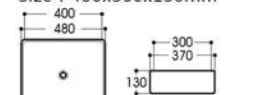

2086/2086C 亮光黑树纹
Size : 480x370x130mm
Size : 400x300x130mm

2144/2144A 亮光黑几何纹
Size : 590x400x150mm
Size : 475x340x140mm

2164/2164A 亮光黑几何纹
Size : 600x405x155mm
Size : 500x310x150mm

2164/2164A 亮光黑三角纹
Size : 600x405x155mm
Size : 500x310x150mm

2164/2164A 亮光黑树纹
Size : 600x405x155mm
尺寸 : 500x310x150mm

2086/2086C 亮光黑三角纹
Size : 480x370x130mm
Size : 400x300x130mm

2086A 亮光黑几何纹
Size : 505x370x130mm

2086A 亮光黑三角纹
Size : 505x370x130mm

2089/2089C 亮光黑三角纹
Size : 480x370x130mm
Size : 400x300x130mm