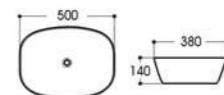

2256-S023 水转印
Size : 415x415x135mm

NATURE
CHARM

自然·魅力

2405-S009 水转印
Size : 500x380x140mm

2271-S010 水转印
Size : 400x400x140mm

2268-S011 水转印
Size : 640x400x135mm

2256-S024 水转印
Size : 415x415x135mm

2256-S025 水转印
Size : 415x415x135mm