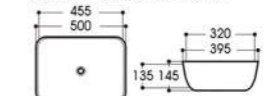

2256-S023 水转印
Size : 415x415x135mm

NATURE
CHARM

自然·魅力

2405-S009 水转印
Size : 500x380x140mm

2271-S010 水转印
Size : 400x400x140mm

2268-S011 水转印
Size : 640x400x135mm

2256-S024 水转印
Size : 415x415x135mm

2256-S025 水转印
Size : 415x415x135mm