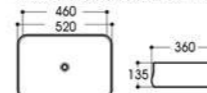

Basin Series

艺术盆系列

PRODUCT INFORMATION
产品资料