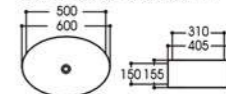

2164/2164A-A5 祥云纹
Size : 600x405x155mm
Size : 500x310x150mm