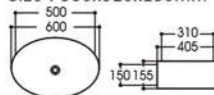

Basin Series

艺术盆系列

PRODUCT
INFORMATION
产品资料