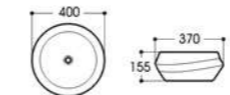

2308-G76 电镀
Size : 360x360x145mm

2308-G77 电镀
Size : 360x360x145mm

2308-G78 电镀
Size : 360x360x145mm

2508-G91 电镀
Size : 400x370x155mm

2508-G92 电镀
Size : 400x370x155mm

2508-G93 电镀
Size : 400x370x155mm

2508-G94 电镀
Size : 400x370x155mm