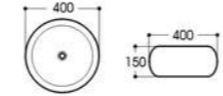

Basin Series

艺术盆系列

PRODUCT INFORMATION
产品资料

把自然带回家
一个有态度的卫浴石器