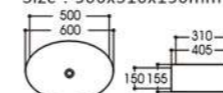

2164/2164A-A6 如意纹
Size : 600x405x155mm
Size : 500x310x150mm