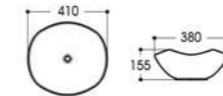

2256-C5 拉丝仿古哑光黑
Size : 415x415x135mm