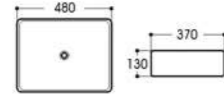

2252-B2 网格双色亮光黑
Size : 500x395x140mm

2285-B2 网格双色亮光黑
Size : 520x360x120mm

2405A-B2 网格双色亮光黑
Size : 600x380x140mm

Basin Series

艺术盆系列

PRODUCT INFORMATION
产品资料

2009A-B1 网格双色亮光石纹
Size : 405x405x150mm

2086-B1 网格双色亮光石纹
Size : 480x370x130mm