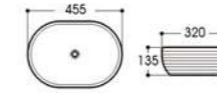

2620/2620A-MB 哑光黑
Size : 400x400x130mm
Size : 450x450x135mm

2621-MB 哑光黑
Size : 630x360x150mm

2259-MH 哑光灰
Size : 500x400x135mm

2261A-MH 哑光灰
Size : 455x320x135mm

2301/2301A-MH 哑光灰
Size : 820x420x135mm
Size : 610x410x130mm