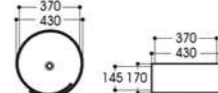

2303-S030 水转印
Size : 410x410x150mm

2303-S031 水转印
Size : 410x410x150mm

2303-S032 水转印
Size : 410x410x150mm

2304/2304A-S033 水转印
Size : 430x430x170mm
Size : 370x370x145mm

2304/2304A-S034 水转印
Size : 430x430x170mm
Size : 370x370x145mm