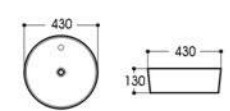

Basin Series

艺术盆系列

PRODUCT INFORMATION
产品资料