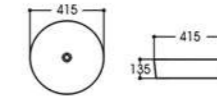

2256-C1 拉丝双色亮光黑
Size : 415x415x135mm

2258-C1 拉丝双色亮光黑
Size : 385x385x140mm

2302/2302A 拉丝双色哑光石纹
Size : 520x360x135mm
Size : 460x360x135mm

2308A-C3 拉丝双色哑光石纹
Size : 400x400x140mm

2256 拉丝白亮光黑
Size : 415x415x135mm