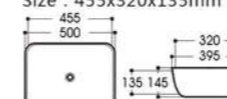

Basin Series

艺术盆系列

PRODUCT INFORMATION
产品资料