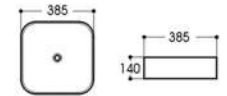

Basin Series

艺术盆系列

PRODUCT INFORMATION
产品资料

NATURE
CHARM

自然·魅力