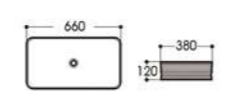

Basin Series

艺术盆系列

PRODUCT INFORMATION
产品资料