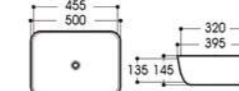

2252/2261-G18 电镀
Size : 500x395x145mm
Size : 455x320x135mm