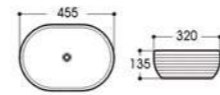

2505-MB 哑光黑
Size : 400x400x180mm

2258-MB 哑光黑
Size : 385x385x140mm

2259-MB 哑光黑
Size : 500x400x135mm

2261-MB 哑光黑
Size : 455x320x135mm

2261A-MB 哑光黑
Size : 455x320x135mm

2506-MB 哑光黑
Size : 500x395x140mm

2506A-MB 哑光黑
Size : 390x390x140mm