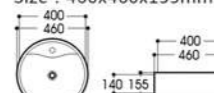

2258 蓝线条
Size : 385x385x140mm

2259 蓝线条
Size : 500x400x135mm

2248 网格
Size : 360x360x130mm

2271 网格
Size : 400x400x140mm

2164/2164A-A1 几何纹
Size : 600x405x155mm
Size : 500x310x150mm

2164/2164A-A3 三角纹
Size : 600x405x155mm
Size : 500x310x150mm

2164/2164A-A4 飞机纹
Size : 600x405x155mm
Size : 500x310x150mm

2164/2164A-A5 祥云纹
Size : 600x405x155mm
Size : 500x310x150mm

2009A-A1 几何纹
Size : 405x405x150mm

2012/2013-A3 三角纹
Size : 400x400x140mm
Size : 460x460x155mm