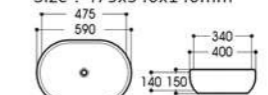

2009A 亮光黑三角纹
Size : 405x405x150mm

2009A 亮光黑几何纹
Size : 405x405x150mm

2009A 亮光黑树纹
Size : 405x405x150mm

2089A 亮光黑三角纹
Size : 500x370x130mm

2089A 亮光黑树纹
Size : 500x370x130mm

2144/2144A 亮光黑树纹
Size : 590x400x150mm
Size : 475x340x140mm