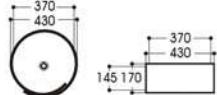

Basin Series

艺术盆系列

PRODUCT INFORMATION
产品资料