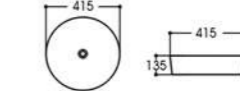

2252/2261-G25 电镀
Size : 500x395x145mm
Size : 455x320x135mm

2252/2261-G26 电镀
Size : 500x395x145mm
Size : 455x320x135mm

2261A-G27 电镀
Size : 455x320x135mm

2256-G28 电镀
Size : 415x415x135mm

2256-G29 电镀
Size : 415x415x135mm