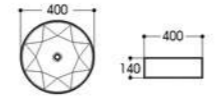

Basin Series

艺术盆系列

PRODUCT INFORMATION
产品资料

NATURE
CHARM

自然·魅力