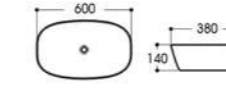

2256 亮光黑树纹
Size : 415x415x135mm

2258 亮光黑树纹
Size : 385x385x140mm

2405A 亮光黑几何纹
Size : 600x380x140mm

2405A 亮光黑树纹
Size : 600x380x140mm

2405A 亮光黑豹纹
Size : 600x380x140mm

2506 亮光黑几何纹
Size : 500x395x140mm

2258 亮光黑祥云纹
Size : 385x385x140mm