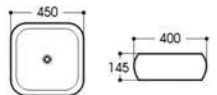

Basin Series

艺术盆系列

PRODUCT INFORMATION
产品资料