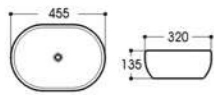

2252/2261-A1 几何纹
Size : 500x395x145mm
Size : 455x320x135mm

2252-A3 三角纹
Size : 500x395x145mm

2252-A4 飞机纹
Size : 500x395x145mm

2252-A5 祥云纹
Size : 500x395x145mm

2252-A6 如意纹
Size : 500x395x145mm

2252-A8 吉祥花纹
Size : 500x395x145mm

2252-A9 石头纹
Size : 500x395x145mm

2261-A3 三角纹
Size : 455x320x135mm

2261-A4 飞机纹
Size : 455x320x135mm

2261-A5 祥云纹
Size : 455x320x135mm

2261-A6 如意纹
Size : 455x320x135mm

2261-A8 吉祥花纹
Size : 455x320x135mm

2261-A9 石头纹
Size : 455x320x135mm

2256-A1 几何纹
Size : 415x415x135mm

2256-A3 三角纹
Size : 415x415x135mm

2256-A8 吉祥花纹
Size : 415x415x135mm

2256-A6 如意纹
Size : 415x415x135mm

2256-A9 石头纹
Size : 415x415x135mm

2258-A1 几何纹
Size : 385x385x140mm

2258-A3 三角纹
Size : 385x385x140mm