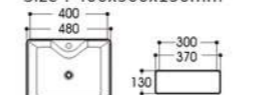

2164/2164A 亮光黑树纹
Size : 600x405x155mm
尺寸 : 500x310x150mm

2086/2086C 亮光黑三角纹
Size : 480x370x130mm
Size : 400x300x130mm

2086A 亮光黑几何纹
Size : 505x370x130mm

2086A 亮光黑三角纹
Size : 505x370x130mm

2089/2089C 亮光黑三角纹
Size : 480x370x130mm
Size : 400x300x130mm