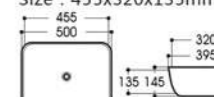

Basin Series

艺术盆系列

PRODUCT INFORMATION
产品资料