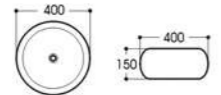

Basin Series

艺术盆系列

PRODUCT INFORMATION
产品资料