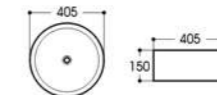

Basin Series

艺术盆系列

PRODUCT INFORMATION
产品资料