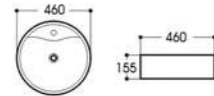

艺术盆系列

PRODUCT
INFORMATION
产品资料

2012 亮光黑白
Size : 400x400x140mm

2013 亮光黑白
Size : 460x460x155mm

2089/2089C 亮光黑白
Size : 480x370x130mm
Size : 400x300x130mm

2144/2144A 亮光黑白
Size : 590x400x150mm
Size : 475x340x140mm