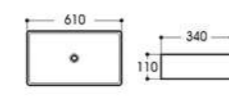

Basin Series

艺术盆系列

PRODUCT INFORMATION
产品资料