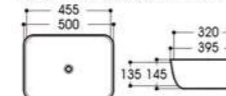

Basin Series

艺术盆系列

PRODUCT INFORMATION
产品资料