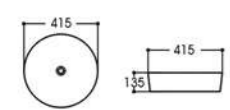

Basin Series

艺术盆系列

PRODUCT INFORMATION
产品资料