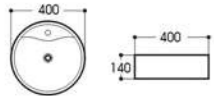

Basin Series

艺术盆系列

PRODUCT
INFORMATION
产品资料