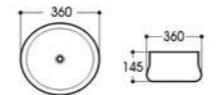

Basin Series

艺术盆系列

PRODUCT INFORMATION
产品资料