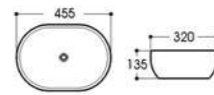

2252/2261-A1 几何纹
Size : 500x395x145mm
Size : 455x320x135mm

2252-A3 三角纹
Size : 500x395x145mm

2252-A4 飞机纹
Size : 500x395x145mm

2252-A5 祥云纹
Size : 500x395x145mm

2252-A6 如意纹
Size : 500x395x145mm

2252-A8 吉祥花纹
Size : 500x395x145mm

2252-A9 石头纹
Size : 500x395x145mm

2261-A3 三角纹
Size : 455x320x135mm

2261-A4 飞机纹
Size : 455x320x135mm

2261-A5 祥云纹
Size : 455x320x135mm

2261-A6 如意纹
Size : 455x320x135mm

2261-A8 吉祥花纹
Size : 455x320x135mm

2261-A9 石头纹
Size : 455x320x135mm

2256-A1 几何纹
Size : 415x415x135mm

2256-A3 三角纹
Size : 415x415x135mm

2256-A8 吉祥花纹
Size : 415x415x135mm

2256-A6 如意纹
Size : 415x415x135mm

2256-A9 石头纹
Size : 415x415x135mm

2258-A1 几何纹
Size : 385x385x140mm

2258-A3 三角纹
Size : 385x385x140mm