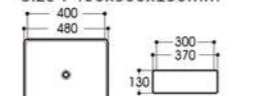

2009A 亮光黑三角纹
Size : 405x405x150mm

2009A 亮光黑几何纹
Size : 405x405x150mm

2009A 亮光黑树纹
Size : 405x405x150mm

2089A 亮光黑三角纹
Size : 500x370x130mm

2089A 亮光黑树纹
Size : 500x370x130mm

2144/2144A 亮光黑树纹
Size : 590x400x150mm
Size : 475x340x140mm

2144/2144A 亮光黑三角纹
Size : 590x400x150mm
Size : 475x340x140mm

2009A 亮光黑飞机纹
Size : 405x405x150mm

2012/2013 亮光黑飞机纹
Size : 400x400x140mm
Size : 460x460x155mm

2086/2086C 亮光黑几何纹
Size : 480x370x130mm
Size : 400x300x130mm

2086/2086C 亮光黑树纹
Size : 480x370x130mm
Size : 400x300x130mm

2144/2144A 亮光黑几何纹
Size : 590x400x150mm
Size : 475x340x140mm

2164/2164A 亮光黑几何纹
Size : 600x405x155mm
Size : 500x310x150mm

2164/2164A 亮光黑三角纹
Size : 600x405x155mm
Size : 500x310x150mm