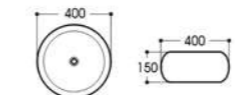

Basin Series

艺术盆系列

PRODUCT
INFORMATION
产品资料