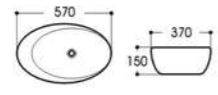

Basin Series

艺术盆系列

PRODUCT INFORMATION
产品资料