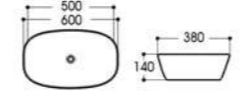

2310/2310A-G79 电镀
Size : 600x400x150mm
Size : 520x380x130mm

2310/2310A-G80 电镀
Size : 600x400x150mm
Size : 520x380x130mm

2310/2310A-G81 电镀
Size : 600x400x150mm
Size : 520x380x130mm

2405/2405A-G82 电镀
Size : 500x380x140mm
Size : 600x380x140mm