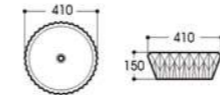

Basin Series

艺术盆系列

PRODUCT INFORMATION
产品资料