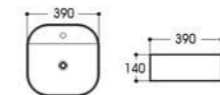

2505-MB 哑光黑
Size : 400x400x180mm

2258-MB 哑光黑
Size : 385x385x140mm

2259-MB 哑光黑
Size : 500x400x135mm

2261-MB 哑光黑
Size : 455x320x135mm

2261A-MB 哑光黑
Size : 455x320x135mm

2506-MB 哑光黑
Size : 500x395x140mm

2506A-MB 哑光黑
Size : 390x390x140mm