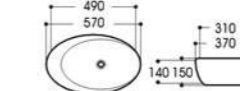

2256-G30 电镀
Size : 415x415x135mm

2269A/2269B-G31 电镀
Size : 570x370x150mm
Size : 490x310x140mm

2269A/2269B-G32 电镀
Size : 570x370x150mm
Size : 490x310x140mm

2269A/2269B-G33 电镀
Size : 570x370x150mm
Size : 490x310x140mm