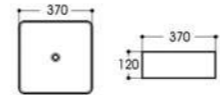

2303-MB 哑光黑
Size : 410x410x150mm