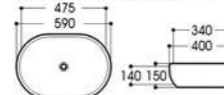

Basin Series

艺术盆系列

PRODUCT INFORMATION
产品资料

把自然带回家
一个有态度的卫浴石器