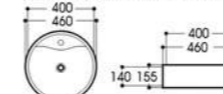

2620A(荷花) 艺术盆/Art basin
Size : 450x450x135mm

2621 艺术盆/Art basin
Size : 630x360x150mm

DIFFERENT
INDUSTRIAL DESIGN

不一样的工业设计

2086/2086C 黑线条
Size : 480x370x130mm
Size : 400x300x130mm

2246 黑线条
Size : 500x400x125mm

2247 黑线条
Size : 610x340x110mm

2252 黑线条
Size : 500x395x145mm

Basin Series

艺术盆系列

PRODUCT INFORMATION
产品资料

2256 黑线条
Size : 415x415x135mm

2258 黑线条
Size : 385x385x140mm

2259 黑线条
Size : 500x400x135mm

2271 黑线条
Size : 400x400x140mm

2012/2013-A6 如意纹
Size : 400x400x140mm
Size : 460x460x155mm

2012/2013-A9 石头纹
Size : 400x400x140mm
Size : 460x460x155mm

2089/2089C-A1 几何纹
Size : 480x370x130mm
Size : 400x300x130mm

2089/2089C-A3 三角纹
Size : 480x370x130mm
Size : 400x300x130mm

2304/2304A 黑线条
Size : 430x430x170mm
Size : 370x370x145mm

2405 黑线条
Size : 500x380x140mm

2252/2261 蓝线条
Size : 500x395x145mm
Size : 455x320x135mm

2256 蓝线条
Size : 415x415x135mm