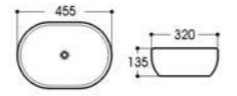

2261-A4 飞机纹
Size : 455x320x135mm