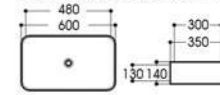

2248A-MB 哑光黑
Size : 370x370x120mm

2303-MB 哑光黑
Size : 410x410x150mm

2308/2308A-MB 哑光黑
Size : 360x360x145mm
Size : 400x400x140mm

2405/2405A-MB 哑光黑
Size : 500x380x140mm
Size : 600x380x140mm

2407/2408-MB 哑光黑
Size : 480x300x130mm
Size : 600x350x140mm