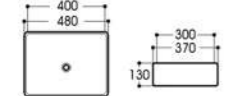

2012/2013 几何纹哑光灰
Size : 400x400x140mm
Size : 460x460x155mm

2165 几何纹哑光灰
Size : 400x400x150mm

2260 三角纹哑光灰
Size : 450x400x145mm

2261 几何纹哑光灰
Size : 455x320x135mm

Basin Series

艺术盆系列

PRODUCT INFORMATION
产品资料

2086/2086C-MG 哑光绿
Size : 480x370x130mm
Size : 400x300x130mm