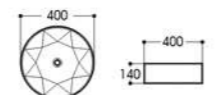

2256-S023 水转印
Size : 415x415x135mm

NATURE
CHARM

自然·魅力

2405-S009 水转印
Size : 500x380x140mm

2271-S010 水转印
Size : 400x400x140mm

2268-S011 水转印
Size : 640x400x135mm

2256-S024 水转印
Size : 415x415x135mm

2256-S025 水转印
Size : 415x415x135mm