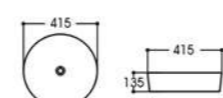

2258-A3 金色三角纹
Size : 385x385x140mm