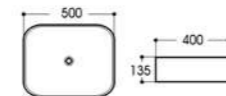

Basin Series

艺术盆系列

PRODUCT INFORMATION
产品资料