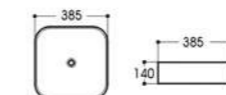

2271 亮光黑树纹
Size : 400x400x140mm

2275 亮光黑几何纹
Size : 600x420x170mm

2275 亮光黑豹纹
Size : 600x420x170mm

2252/2261 亮光(黑白)三角纹
Size : 500x395x145mm
Size : 455x320x135mm

2258 亮光(黑白)飞机纹
Size : 385x385x140mm

Basin Series