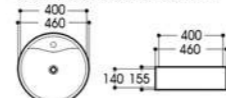

Basin Series

艺术盆系列

PRODUCT INFORMATION
产品资料

2009A-A1 银色几何纹
Size : 405x405x150mm

2012/2013-A3 银色三角纹
Size : 400x400x140mm
Size : 460x460x155mm

2012/2013-A9 银色石头纹
Size : 400x400x140mm
Size : 460x460x155mm

2012/2013-A4 金色飞机纹
Size : 400x400x140mm
Size : 460x460x155mm