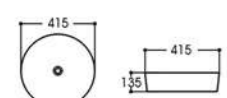

2252/2261-A1 金色几何纹
Size : 500x395x145mm
Size : 455x320x135mm

2252/2261-A6 金色祥云纹
Size : 500x395x145mm
Size : 455x320x135mm

2256-A1 金色几何纹
Size : 415x415x135mm

2256-A3 天蓝色三角纹
Size : 415x415x135mm

2256-A6 金色如意纹
Size : 415x415x135mm