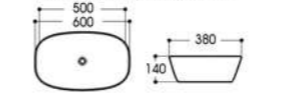

2258-A5 天蓝色祥云纹
Size : 385x385x140mm

2259-A2 天蓝树纹
Size : 500x400x135mm

2260-A1 玫瑰金几何纹
Size : 450x400x145mm

2271-A6 银色如意纹
Size : 400x400x140mm

2405/2405A-A1 金色几何纹
Size : 500x380x140mm
Size : 600x380x140mm

2405/2405A-A8 玫瑰金吉祥花纹
Size : 500x380x140mm
Size : 600x380x140mm