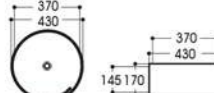

2271 黑线条
Size : 400x400x140mm

2012/2013-A6 如意纹
Size : 400x400x140mm
Size : 460x460x155mm

2012/2013-A9 石头纹
Size : 400x400x140mm
Size : 460x460x155mm

2089/2089C-A1 几何纹
Size : 480x370x130mm
Size : 400x300x130mm

2089/2089C-A3 三角纹
Size : 480x370x130mm
Size : 400x300x130mm

2304/2304A 黑线条
Size : 430x430x170mm
Size : 370x370x145mm

2405 黑线条
Size : 500x380x140mm

2252/2261 蓝线条
Size : 500x395x145mm
Size : 455x320x135mm

2256 蓝线条
Size : 415x415x135mm