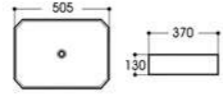

Basin Series

艺术盆系列

PRODUCT INFORMATION
产品资料

把自然带回家
一个有态度的卫浴石器