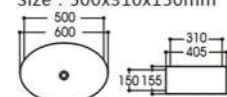

2252/2261-A8 金色吉祥花纹
Size : 500x395x145mm
Size : 455x320x135mm

2252/2261-A3 金色三角纹
Size : 500x395x145mm
Size : 455x320x135mm

2164/2164A-A1 金色几何纹
Size : 600x405x155mm
Size : 500x310x150mm

2164/2164A-A3 银色三角纹
Size : 600x405x155mm
Size : 500x310x150mm