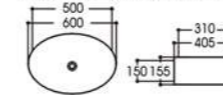

Basin Series

艺术盆系列

PRODUCT INFORMATION
产品资料

把自然带回家
一个有态度的卫浴石器