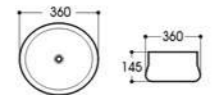

Basin Series

艺术盆系列

PRODUCT INFORMATION
产品资料