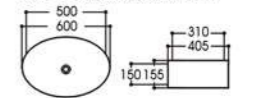

Basin Series

艺术盆系列

PRODUCT INFORMATION
产品资料