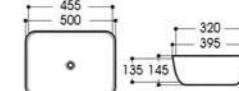

2252/2261-G13 电镀
Size : 500x395x145mm
Size : 455x320x135mm

2252/2261-G14 电镀
Size : 500x395x145mm
Size : 455x320x135mm

2252/2261-G15 电镀
Size : 500x395x145mm
Size : 455x320x135mm

2252/2261-G16 电镀
Size : 500x395x145mm
Size : 455x320x135mm