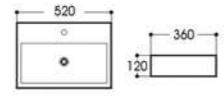

2256 金属釉哑光黑
Size : 415x415x135mm

2269B 金属釉哑光黑
Size : 490x310x150mm

2261-B1 网格双色亮光石纹
Size : 455x320x135mm

2285-B1 网格双色亮光石纹
Size : 520x360x120mm

2164-C5 拉丝仿古哑光黑
Size : 600x405x155mm

2165-C5 拉丝仿古哑光黑
Size : 400x400x150mm