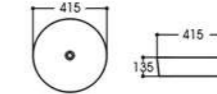

2618B-MB 哑光黑
Size : 360x360x120mm

2247-MH 哑光灰
Size : 610x340x110mm

2252-MH 哑光灰
Size : 500x395x145mm

2256-MH 哑光灰
Size : 415x415x135mm

2258-MH 哑光灰
Size : 385x385x140mm

2618C-MB 哑光黑
Size : 360x360x120mm

2619-MB 哑光黑
Size : 400x400x135mm