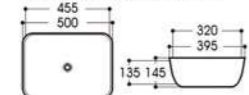

2275 亮光黑三角纹
Size : 600x420x170mm

2405 亮光黑几何纹
Size : 500x380x140mm

2405 亮光黑树纹
Size : 500x380x140mm

2252/2261 亮光黑树纹
Size : 500x395x145mm
Size : 455x320x135mm

2252/2261 亮光黑祥云纹
Size : 500x395x145mm
Size : 455x320x135mm

2256 亮光黑树纹
Size : 415x415x135mm

2258 亮光黑树纹
Size : 385x385x140mm

2405A 亮光黑几何纹
Size : 600x380x140mm

2405A 亮光黑树纹
Size : 600x380x140mm

2405A 亮光黑豹纹
Size : 600x380x140mm

2506 亮光黑几何纹
Size : 500x395x140mm

2258 亮光黑祥云纹
Size : 385x385x140mm