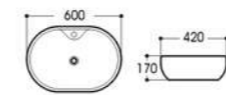

2252/2261 亮光(黑白)三角纹
Size : 500x395x145mm
Size : 455x320x135mm