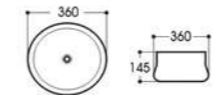

Basin Series

艺术盆系列

PRODUCT INFORMATION
产品资料