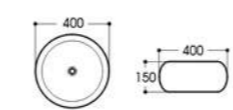

2256-MG 哑光绿
Size : 415x415x135mm

2258-MG 哑光绿
Size : 385x385x140mm

2259-MG 哑光绿
Size : 500x400x135mm

2261A-MG 哑光绿
Size : 455x320x135mm

2165 几何纹哑光绿
Size : 400x400x150mm

2256 树纹哑光绿
Size : 415x415x135mm

2261 几何纹哑光绿
Size : 455x320x135mm