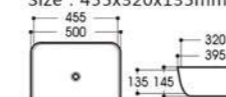

2164/2164A-A4 银色飞机纹
Size : 600x405x155mm
Size : 500x310x150mm

2164/2164A-A5 金色祥云纹
Size : 600x405x155mm
Size : 500x310x150mm

2252/2261-A4 金色飞机纹
Size : 500x395x145mm
Size : 455x320x135mm

2252/2261-A5 金色祥云纹
Size : 500x395x145mm
Size : 455x320x135mm