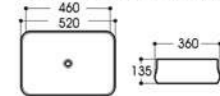

2164A-MB 哑光黑
Size : 500x310x150mm