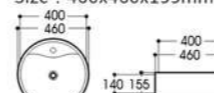

2012/2013-A5 祥云纹
Size : 400x400x140mm
Size : 460x460x155mm