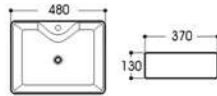

Basin Series

艺术盆系列

PRODUCT INFORMATION
产品资料