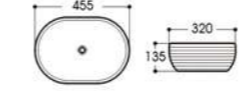

2256-G28 电镀
Size : 415x415x135mm