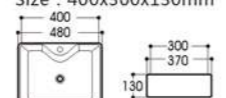

Basin Series

艺术盆系列

PRODUCT INFORMATION
产品资料