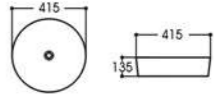

2256-A1 几何纹
Size : 415x415x135mm

2256-A3 三角纹
Size : 415x415x135mm

2256-A8 吉祥花纹
Size : 415x415x135mm

2256-A6 如意纹
Size : 415x415x135mm

2256-A9 石头纹
Size : 415x415x135mm

2258-A1 几何纹
Size : 385x385x140mm

2258-A3 三角纹
Size : 385x385x140mm

2258-A4 飞机纹
Size : 385x385x140mm

2258-A5 祥云纹
Size : 385x385x140mm

2258-A6 如意纹
Size : 385x385x140mm

2259-A2 树纹
Size : 500x400x135mm

2260-A1 几何纹
Size : 450x400x145mm

2271-A6 如意纹
Size : 400x400x140mm

2405/2405A-A1 几何纹
Size : 500x380x140mm
Size : 600x380x140mm