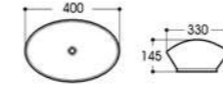

Basin Series

艺术盆系列

PRODUCT INFORMATION
产品资料

把自然带回家
一个有态度的卫浴石器