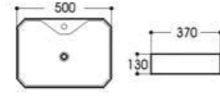

Basin Series

艺术盆系列

PRODUCT INFORMATION
产品资料

2009A-MB 哑光黑
Size : 405x405x150mm

2024A/2024B-MB 哑光黑
Size : 460x460x110mm
Size : 460x460x130mm

2089A-MB 哑光黑
Size : 500x370x130mm

2164-MB 哑光黑
Size : 600x405x155mm

2263-MB 哑光黑
Size : 430x430x130mm