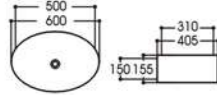

2308 拉丝银内哑光石纹
Size : 360x360x145mm

2009A-B2 网格双色亮光黑
Size : 405x405x150mm

2013-B2 网格双色亮光黑
Size : 460x460x155mm

2164/2164A-C4 拉丝双色亮光石纹
Size : 600x405x155mm
Size : 500x310x150mm

2164-C3 拉丝银内亮光石纹
Size : 600x405x155mm