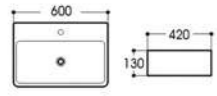

Basin Series

艺术盆系列

PRODUCT INFORMATION
产品资料