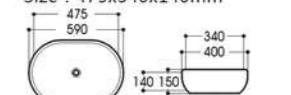

2009A 亮光黑飞机纹
Size : 405x405x150mm