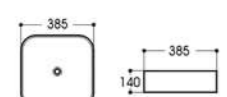

Basin Series

艺术盆系列

PRODUCT INFORMATION
产品资料