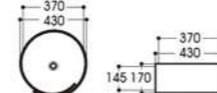

2304/2304A-S036 水转印
Size : 430x430x170mm
Size : 370x370x145mm