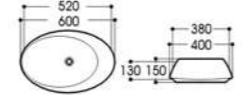

Basin Series

艺术盆系列

PRODUCT INFORMATION
产品资料