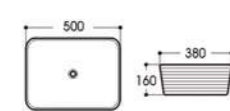

Basin Series

艺术盆系列

PRODUCT INFORMATION
产品资料