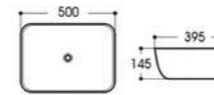

2256 亮光黑白
Size : 415x415x135mm