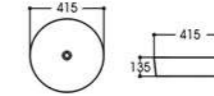

2252/2261-A1 几何纹
Size : 500x395x145mm
Size : 455x320x135mm

2252-A3 三角纹
Size : 500x395x145mm

2252-A4 飞机纹
Size : 500x395x145mm

2252-A5 祥云纹
Size : 500x395x145mm

2252-A6 如意纹
Size : 500x395x145mm

2252-A8 吉祥花纹
Size : 500x395x145mm

2252-A9 石头纹
Size : 500x395x145mm

2261-A3 三角纹
Size : 455x320x135mm

2261-A4 飞机纹
Size : 455x320x135mm

2261-A5 祥云纹
Size : 455x320x135mm

2261-A6 如意纹
Size : 455x320x135mm

2261-A8 吉祥花纹
Size : 455x320x135mm

2261-A9 石头纹
Size : 455x320x135mm

2256-A1 几何纹
Size : 415x415x135mm

2256-A3 三角纹
Size : 415x415x135mm

2256-A8 吉祥花纹
Size : 415x415x135mm

2256-A6 如意纹
Size : 415x415x135mm

2256-A9 石头纹
Size : 415x415x135mm

2258-A1 几何纹
Size : 385x385x140mm

2258-A3 三角纹
Size : 385x385x140mm