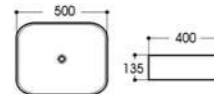

2271 黑线条
Size : 400x400x140mm

2012/2013-A6 如意纹
Size : 400x400x140mm
Size : 460x460x155mm

2012/2013-A9 石头纹
Size : 400x400x140mm
Size : 460x460x155mm

2089/2089C-A1 几何纹
Size : 480x370x130mm
Size : 400x300x130mm

2089/2089C-A3 三角纹
Size : 480x370x130mm
Size : 400x300x130mm

2304/2304A 黑线条
Size : 430x430x170mm
Size : 370x370x145mm

2405 黑线条
Size : 500x380x140mm

2252/2261 蓝线条
Size : 500x395x145mm
Size : 455x320x135mm

2256 蓝线条
Size : 415x415x135mm

2089/2089C-A5 祥云纹
Size : 480x370x130mm
Size : 400x300x130mm

2089/2089C-A6 如意纹
Size : 480x370x130mm
Size : 400x300x130mm

2089/2089C-A8 吉祥花纹
Size : 480x370x130mm
Size : 400x300x130mm

2089/2089C-A9 石头纹
Size : 480x370x130mm
Size : 400x300x130mm

2258 蓝线条
Size : 385x385x140mm

2259 蓝线条
Size : 500x400x135mm

2248 网格
Size : 360x360x130mm

2271 网格
Size : 400x400x140mm

2164/2164A-A1 几何纹
Size : 600x405x155mm
Size : 500x310x150mm

2164/2164A-A3 三角纹
Size : 600x405x155mm
Size : 500x310x150mm