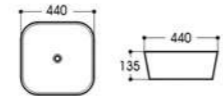

2164/2164A-S018 水转印
Size : 600x405x155mm
Size : 500x310x150mm

2252/2261-S019 水转印
Size : 500x395x145mm
Size : 455x320x135mm

2258-S005 水转印
Size : 385x385x140mm

2086A-S006 水转印
Size : 505x370x130mm

2255-S007 水转印
Size : 440x440x135mm