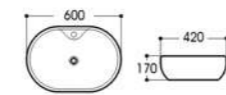

Basin Series

艺术盆系列

PRODUCT INFORMATION
产品资料