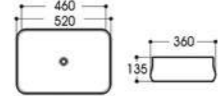

Basin Series

艺术盆系列

PRODUCT INFORMATION
产品资料