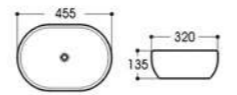

2252/2261-A1 几何纹
Size : 500x395x145mm
Size : 455x320x135mm

2252-A3 三角纹
Size : 500x395x145mm

2252-A4 飞机纹
Size : 500x395x145mm

2252-A5 祥云纹
Size : 500x395x145mm

2252-A6 如意纹
Size : 500x395x145mm

2252-A8 吉祥花纹
Size : 500x395x145mm

2252-A9 石头纹
Size : 500x395x145mm

2261-A3 三角纹
Size : 455x320x135mm

2261-A4 飞机纹
Size : 455x320x135mm

2261-A5 祥云纹
Size : 455x320x135mm

2261-A6 如意纹
Size : 455x320x135mm

2261-A8 吉祥花纹
Size : 455x320x135mm

2261-A9 石头纹
Size : 455x320x135mm

2256-A1 几何纹
Size : 415x415x135mm

2256-A3 三角纹
Size : 415x415x135mm

2256-A8 吉祥花纹
Size : 415x415x135mm

2256-A6 如意纹
Size : 415x415x135mm

2256-A9 石头纹
Size : 415x415x135mm

2258-A1 几何纹
Size : 385x385x140mm

2258-A3 三角纹
Size : 385x385x140mm