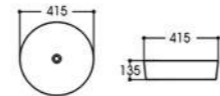

2249-MB 哑光黑
Size : 600x420x130mm

2252-MB 哑光黑
Size : 500x395x145mm

2254-MB 哑光黑
Size : 425x425x140mm

2256-MB 哑光黑
Size : 415x415x135mm

2501-MB 哑光黑
Size : 500x380x160mm

2502-MB 哑光黑
Size : 550x400x115mm

2504-MB 哑光黑
Size : 380x380x150mm