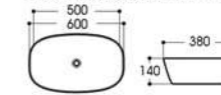

2248A-MB 哑光黑
Size : 370x370x120mm

2303-MB 哑光黑
Size : 410x410x150mm

2308/2308A-MB 哑光黑
Size : 360x360x145mm
Size : 400x400x140mm

2405/2405A-MB 哑光黑
Size : 500x380x140mm
Size : 600x380x140mm

2407/2408-MB 哑光黑
Size : 480x300x130mm
Size : 600x350x140mm