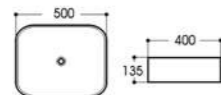

Basin Series

艺术盆系列

PRODUCT INFORMATION
产品资料