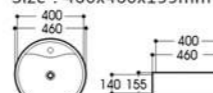

2012/2013-A4 飞机纹
Size : 400x400x140mm
Size : 460x460x155mm