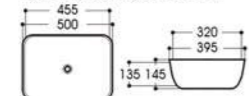

Basin Series

艺术盆系列

PRODUCT INFORMATION
产品资料