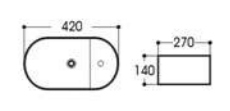

2261 树纹哑光绿
Size : 455x320x135mm

2263-MG 哑光绿
Size : 430x430x130mm

2271-MG 哑光绿
Size : 400x400x140mm

2301/2301A-MG 哑光绿
Size : 820x420x135mm
Size : 610x410x130mm

2301B-MG 哑光绿
Size : 510x390x140mm

2301C-MG 哑光绿
Size : 420x270x140mm