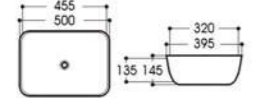

Basin Series

艺术盆系列

PRODUCT INFORMATION
产品资料