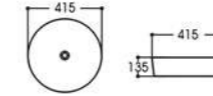

2252/2261-A1 几何纹
Size : 500x395x145mm
Size : 455x320x135mm

2252-A3 三角纹
Size : 500x395x145mm

2252-A4 飞机纹
Size : 500x395x145mm

2252-A5 祥云纹
Size : 500x395x145mm

2252-A6 如意纹
Size : 500x395x145mm

2252-A8 吉祥花纹
Size : 500x395x145mm

2252-A9 石头纹
Size : 500x395x145mm

2261-A3 三角纹
Size : 455x320x135mm

2261-A4 飞机纹
Size : 455x320x135mm

2261-A5 祥云纹
Size : 455x320x135mm

2261-A6 如意纹
Size : 455x320x135mm

2261-A8 吉祥花纹
Size : 455x320x135mm

2261-A9 石头纹
Size : 455x320x135mm

2256-A1 几何纹
Size : 415x415x135mm

2256-A3 三角纹
Size : 415x415x135mm

2256-A8 吉祥花纹
Size : 415x415x135mm

2256-A6 如意纹
Size : 415x415x135mm

2256-A9 石头纹
Size : 415x415x135mm

2258-A1 几何纹
Size : 385x385x140mm

2258-A3 三角纹
Size : 385x385x140mm