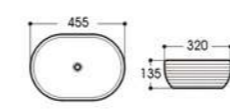

2256-MG 哑光绿
Size : 415x415x135mm

2258-MG 哑光绿
Size : 385x385x140mm

2259-MG 哑光绿
Size : 500x400x135mm

2261A-MG 哑光绿
Size : 455x320x135mm

2165 几何纹哑光绿
Size : 400x400x150mm

2256 树纹哑光绿
Size : 415x415x135mm

2261 几何纹哑光绿
Size : 455x320x135mm