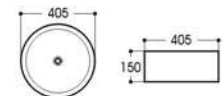

Basin Series

艺术盆系列

PRODUCT
INFORMATION
产品资料