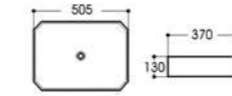

2271-EB3 豹纹翡翠釉
Size : 400x400x140mm

2271-EB7 豹纹翡翠釉
Size : 400x400x140mm

2086A-S012 水转印
Size : 505x370x130mm

2086A-S013 水转印
Size : 505x370x130mm

2118-S014 水转印
Size : 400x330x145mm

2118-S015 水转印
Size : 400x330x145mm