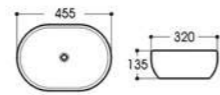

2505-MB 哑光黑
Size : 400x400x180mm

2258-MB 哑光黑
Size : 385x385x140mm

2259-MB 哑光黑
Size : 500x400x135mm

2261-MB 哑光黑
Size : 455x320x135mm

2261A-MB 哑光黑
Size : 455x320x135mm

2506-MB 哑光黑
Size : 500x395x140mm

2506A-MB 哑光黑
Size : 390x390x140mm