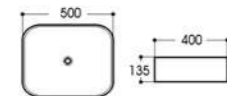

Basin Series

艺术盆系列

PRODUCT INFORMATION
产品资料