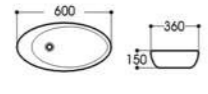

2303-G61 电镀
Size : 410x410x150mm

2303-G62 电镀
Size : 410x410x150mm

2296B-G47 电镀
Size : 600x360x150mm

2296B-G48 电镀
Size : 600x360x150mm

2302/2302A-G49 电镀
Size : 520x360x135mm
Size : 460x360x135mm

2302/2302A-G50 电镀
Size : 520x360x135mm
Size : 460x360x135mm