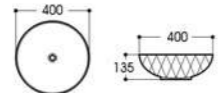

2618B-MB 哑光黑
Size : 360x360x120mm

2247-MH 哑光灰
Size : 610x340x110mm

2252-MH 哑光灰
Size : 500x395x145mm

2256-MH 哑光灰
Size : 415x415x135mm

2258-MH 哑光灰
Size : 385x385x140mm

2618C-MB 哑光黑
Size : 360x360x120mm

2619-MB 哑光黑
Size : 400x400x135mm