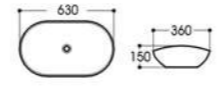

2259-MH 哑光灰
Size : 500x400x135mm