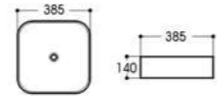

2302/2302A 拉丝双色哑光石纹
Size : 520x360x135mm
Size : 460x360x135mm