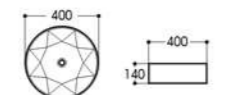

Basin Series

艺术盆系列

PRODUCT INFORMATION
产品资料