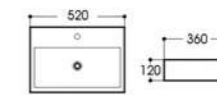

2252-B2 网格双色亮光黑
Size : 500x395x140mm

2285-B2 网格双色亮光黑
Size : 520x360x120mm

2405A-B2 网格双色亮光黑
Size : 600x380x140mm

Basin Series

艺术盆系列

PRODUCT INFORMATION
产品资料

2009A-B1 网格双色亮光石纹
Size : 405x405x150mm

2086-B1 网格双色亮光石纹
Size : 480x370x130mm