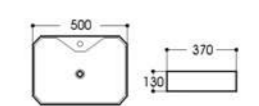

2258-E6 翡翠釉
Size : 385x385x140mm

2259-E1 翡翠釉
Size : 500x400x135mm

2271-E4 翡翠釉
Size : 400x400x140mm

2009-EB3 豹纹翡翠釉
Size : 420x420x170mm

2009-EB7 豹纹翡翠釉
Size : 420x420x170mm

2089A-EB3 豹纹翡翠釉
Size : 500x370x130mm