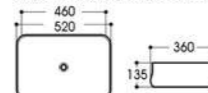

Basin Series

艺术盆系列

PRODUCT INFORMATION
产品资料