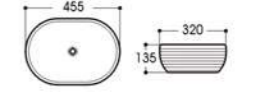

2406-G84 电镀
Size : 400x400x100mm

2406-G85 电镀
Size : 400x400x100mm

2410A-G86 电镀
Size : 500x400x155mm

2621-G99 电镀
Size : 630x360x150mm

2118-G100 电镀
Size : 400x330x145mm

2165-G101 电镀
Size : 400x400x150mm

2261A-G102 电镀
Size : 455x320x135mm