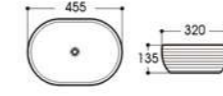

2086A-B1 网格双色亮光石纹
Size : 505x370x130mm

2089-B1 网格双色亮光石纹
Size : 480x370x130mm

2165 金属釉
Size : 400x400x150mm

2261A 金属釉
Size : 455x320x135mm

2618F 金属釉
Size : 360x360x120mm

2089 金属釉哑光黑
Size : 480x370x130mm

2089A-B1 网格双色亮光石纹
Size : 500x370x130mm