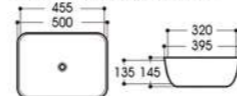

2165-A3 三角纹
Size : 400x400x150mm

2165-A4 飞机纹
Size : 400x400x150mm

Basin Series

艺术盆系列

PRODUCT INFORMATION
产品资料

2165-A5 祥云纹
Size : 400x400x150mm

2165-A6 如意纹
Size : 400x400x150mm

2165-A8 吉祥花纹
Size : 400x400x150mm

2252/2261-A1 几何纹
Size : 500x395x145mm
Size : 455x320x135mm

2252-A3 三角纹
Size : 500x395x145mm

2252-A4 飞机纹
Size : 500x395x145mm

2252-A5 祥云纹
Size : 500x395x145mm

2252-A6 如意纹
Size : 500x395x145mm

2252-A8 吉祥花纹
Size : 500x395x145mm