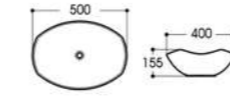

Basin Series

艺术盆系列

PRODUCT INFORMATION
产品资料