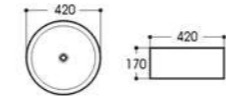

2303 亮光黑
Size : 410x410x150mm

2304/2304A 亮光黑
Size : 430x430x170mm
Size : 370x370x145mm

2508 亮光黑
Size : 400x370x155mm

2009 亮光黑几何纹
Size : 420x420x170mm

2089/2089C 亮光黑树纹
Size : 480x370x130mm
Size : 400x300x130mm

2089/2089C 亮光黑几何纹
Size : 480x370x130mm
Size : 400x300x130mm

2089/2089C 亮光黑祥云纹
Size : 480x370x130mm
Size : 400x300x130mm

2089/2089C 亮光黑飞机纹
Size : 480x370x130mm
Size : 400x300x130mm

2009 亮光黑树纹
Size : 420x420x170mm