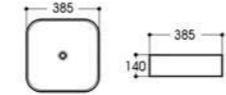

2275 亮光黑三角纹
Size : 600x420x170mm

2405 亮光黑几何纹
Size : 500x380x140mm

2405 亮光黑树纹
Size : 500x380x140mm

2252/2261 亮光黑树纹
Size : 500x395x145mm
Size : 455x320x135mm

2252/2261 亮光黑祥云纹
Size : 500x395x145mm
Size : 455x320x135mm

2256 亮光黑树纹
Size : 415x415x135mm

2258 亮光黑树纹
Size : 385x385x140mm

2405A 亮光黑几何纹
Size : 600x380x140mm

2405A 亮光黑树纹
Size : 600x380x140mm

2405A 亮光黑豹纹
Size : 600x380x140mm

2506 亮光黑几何纹
Size : 500x395x140mm

2258 亮光黑祥云纹
Size : 385x385x140mm