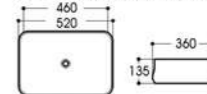

2302/2302A-G55 电镀
Size : 520x360x135mm
Size : 460x360x135mm

2302/2302A-G56 电镀
Size : 520x360x135mm
Size : 460x360x135mm

2302/2302A-G57 电镀
Size : 520x360x135mm
Size : 460x360x135mm

2302/2302A-G58 电镀
Size : 520x360x135mm
Size : 460x360x135mm