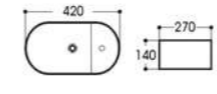

2301B-MH 哑光灰
Size : 510x390x140mm

2252 哑光黑白
Size : 500x395x145mm

2616 哑光黑白
Size : 360x360x120mm

2301C-MH 哑光灰
Size : 420x270x140mm

2506B-MH 哑光灰
Size : 400x400x120mm

2618B-MH 哑光灰
Size : 360x360x120mm

2618E-MH 哑光灰
Size : 360x360x120mm