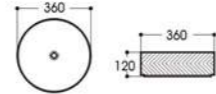

2506B-MB 哑光黑
Size : 400x400x120mm

5033-MB 哑光黑
Size : 500x380x120mm

Basin Series

艺术盆系列

PRODUCT INFORMATION
产品资料

2601-MB 哑光黑
Size : 500x420x130mm

2602-MB 哑光黑
Size : 420x420x130mm

2618A-MB 哑光黑
Size : 360x360x120mm