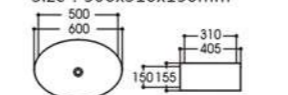

2252/2261-S001 水转印
Size : 500x395x145mm
Size : 455x320x135mm

2260-S002 水转印
Size : 450x400x145mm

2164-S003 水转印
Size : 600x405x155mm

2164-S004 水转印
Size : 600x405x155mm

2118-S016 水转印
Size : 400x330x145mm

2164/2164A-S017 水转印
Size : 600x405x155mm
Size : 500x310x150mm