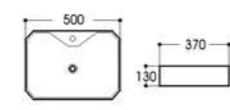

Basin Series

艺术盆系列

PRODUCT INFORMATION
产品资料