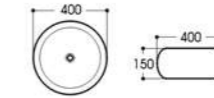

Basin Series

艺术盆系列

PRODUCT INFORMATION
产品资料