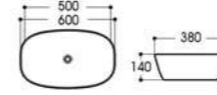

2304/2304A-S035 水转印
Size : 430x430x170mm
Size : 370x370x145mm

2304/2304A-S036 水转印
Size : 430x430x170mm
Size : 370x370x145mm

2308-S037 水转印
Size : 360x360x145mm

2308-S038 水转印
Size : 360x360x145mm

2405/2405A-S039 水转印
Size : 500x380x140mm
Size : 600x380x140mm