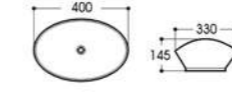

2406-G84 电镀
Size : 400x400x100mm

2406-G85 电镀
Size : 400x400x100mm

2410A-G86 电镀
Size : 500x400x155mm

2621-G99 电镀
Size : 630x360x150mm

2118-G100 电镀
Size : 400x330x145mm

2165-G101 电镀
Size : 400x400x150mm

2261A-G102 电镀
Size : 455x320x135mm