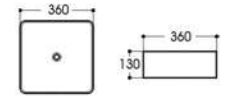

Basin Series

艺术盆系列

PRODUCT INFORMATION
产品资料