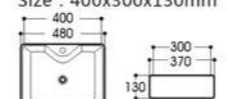

2252/2261-A3 银色三角纹
Size : 500x395x145mm
Size : 455x320x135mm