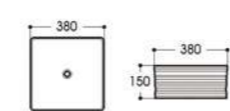

Basin Series

艺术盆系列

PRODUCT INFORMATION
产品资料