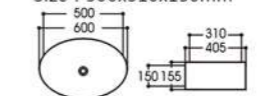

2086/2086C 亮光黑树纹
Size : 480x370x130mm
Size : 400x300x130mm

2144/2144A 亮光黑几何纹
Size : 590x400x150mm
Size : 475x340x140mm

2164/2164A 亮光黑几何纹
Size : 600x405x155mm
Size : 500x310x150mm

2164/2164A 亮光黑三角纹
Size : 600x405x155mm
Size : 500x310x150mm