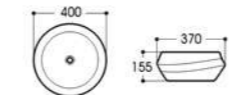

2308-G76 电镀
Size : 360x360x145mm

2308-G77 电镀
Size : 360x360x145mm

2308-G78 电镀
Size : 360x360x145mm

2508-G91 电镀
Size : 400x370x155mm

2508-G92 电镀
Size : 400x370x155mm

2508-G93 电镀
Size : 400x370x155mm

2508-G94 电镀
Size : 400x370x155mm