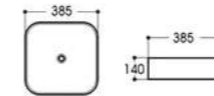

2252-A9 石头纹
Size : 500x395x145mm

2261-A3 三角纹
Size : 455x320x135mm

2261-A4 飞机纹
Size : 455x320x135mm

2261-A5 祥云纹
Size : 455x320x135mm

2261-A6 如意纹
Size : 455x320x135mm

2261-A8 吉祥花纹
Size : 455x320x135mm

2261-A9 石头纹
Size : 455x320x135mm

2256-A1 几何纹
Size : 415x415x135mm

2256-A3 三角纹
Size : 415x415x135mm

2256-A8 吉祥花纹
Size : 415x415x135mm

2256-A6 如意纹
Size : 415x415x135mm

2256-A9 石头纹
Size : 415x415x135mm

2258-A1 几何纹
Size : 385x385x140mm

2258-A3 三角纹
Size : 385x385x140mm

2258-A4 飞机纹
Size : 385x385x140mm

2258-A5 祥云纹
Size : 385x385x140mm

2258-A6 如意纹
Size : 385x385x140mm

2259-A2 树纹
Size : 500x400x135mm

2260-A1 几何纹
Size : 450x400x145mm

2271-A6 如意纹
Size : 400x400x140mm

2405/2405A-A1 几何纹
Size : 500x380x140mm
Size : 600x380x140mm