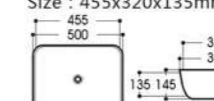

2009A 亮光黑
Size : 405x405x150mm

2086/2086C 亮光黑
Size : 480x370x130mm
Size : 400x300x130mm

2086A 亮光黑
Size : 505x370x130mm

2089/2089C 亮光黑
Size : 480x370x130mm
Size : 400x300x130mm

2089A 亮光黑
Size : 500x370x130mm

2118 亮光黑
Size : 400x330x145mm

2164 亮光黑
Size : 600x405x155mm

2164A 亮光黑
Size : 500x310x150mm

2165 亮光黑
Size : 400x400x150mm

2251 亮光黑
Size : 420x420x125mm

2252/2261 亮光黑
Size : 500x395x145mm
Size : 455x320x135mm