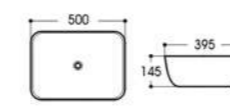

2508-MG 哑光绿
Size : 400x370x155mm