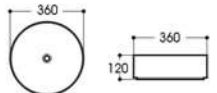

2618B-MB 哑光黑
Size : 360x360x120mm

2247-MH 哑光灰
Size : 610x340x110mm

2252-MH 哑光灰
Size : 500x395x145mm

2256-MH 哑光灰
Size : 415x415x135mm

2258-MH 哑光灰
Size : 385x385x140mm

2618C-MB 哑光黑
Size : 360x360x120mm

2619-MB 哑光黑
Size : 400x400x135mm