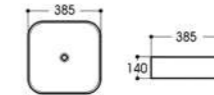

2252-A9 石头纹
Size : 500x395x145mm

2261-A3 三角纹
Size : 455x320x135mm

2261-A4 飞机纹
Size : 455x320x135mm

2261-A5 祥云纹
Size : 455x320x135mm

2261-A6 如意纹
Size : 455x320x135mm

2261-A8 吉祥花纹
Size : 455x320x135mm

2261-A9 石头纹
Size : 455x320x135mm

2256-A1 几何纹
Size : 415x415x135mm

2256-A3 三角纹
Size : 415x415x135mm

2256-A8 吉祥花纹
Size : 415x415x135mm

2256-A6 如意纹
Size : 415x415x135mm

2256-A9 石头纹
Size : 415x415x135mm

2258-A1 几何纹
Size : 385x385x140mm

2258-A3 三角纹
Size : 385x385x140mm

2258-A4 飞机纹
Size : 385x385x140mm

2258-A5 祥云纹
Size : 385x385x140mm

2258-A6 如意纹
Size : 385x385x140mm

2259-A2 树纹
Size : 500x400x135mm

2260-A1 几何纹
Size : 450x400x145mm

2271-A6 如意纹
Size : 400x400x140mm

2405/2405A-A1 几何纹
Size : 500x380x140mm
Size : 600x380x140mm