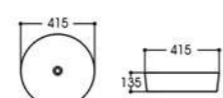

Basin Series

艺术盆系列

PRODUCT INFORMATION
产品资料