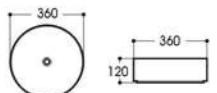

2301C-MH 哑光灰
Size : 420x270x140mm