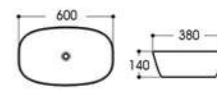

Basin Series

艺术盆系列

PRODUCT INFORMATION
产品资料