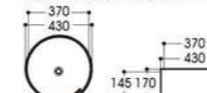

2302/2302A-G52 电镀
Size : 520x360x135mm
Size : 460x360x135mm

2302/2302A-G53 电镀
Size : 520x360x135mm
Size : 460x360x135mm

2302/2302A-G54 电镀
Size : 520x360x135mm
Size : 460x360x135mm

2304/2304A-G67 电镀
Size : 430x430x170mm
Size : 370x370x145mm