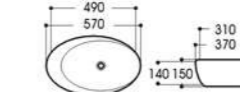

2269A/2269B-G34 电镀
Size : 570x370x150mm
Size : 490x310x140mm

2269A/2269B-G35 电镀
Size : 570x370x150mm
Size : 490x310x140mm

2269A/2269B-G36 电镀
Size : 570x370x150mm
Size : 490x310x140mm

2269A/2269B-G37 电镀
Size : 570x370x150mm
Size : 490x310x140mm