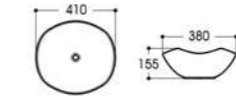

2308-G73 电镀
Size : 360x360x145mm

2308-G74 电镀
Size : 360x360x145mm

2410A-G87 电镀
Size : 500x400x155mm

2410B-G88 电镀
Size : 410x380x155mm

2410B-G89 电镀
Size : 410x380x155mm

2410B-G90 电镀
Size : 410x380x155mm

2308-G75 电镀
Size : 360x360x145mm