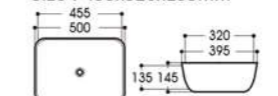

2256 亮光黑树纹
Size : 415x415x135mm

2258 亮光黑树纹
Size : 385x385x140mm

2405A 亮光黑几何纹
Size : 600x380x140mm

2405A 亮光黑树纹
Size : 600x380x140mm

2405A 亮光黑豹纹
Size : 600x380x140mm

2506 亮光黑几何纹
Size : 500x395x140mm

2258 亮光黑祥云纹
Size : 385x385x140mm

2259 亮光黑几何纹
Size : 500x400x135mm

2259 亮光黑飞机纹
Size : 500x400x135mm

2259 亮光黑祥云纹
Size : 500x400x135mm

2506 亮光黑树纹
Size : 500x395x140mm

2252/2261 亮光(黑白)几何纹
Size : 500x395x145mm
Size : 455x320x135mm

2260 亮光黑几何纹
Size : 450x400x145mm

2271 亮光黑树纹
Size : 400x400x140mm

2275 亮光黑几何纹
Size : 600x420x170mm

2275 亮光黑豹纹
Size : 600x420x170mm

2252/2261 亮光(黑白)三角纹
Size : 500x395x145mm
Size : 455x320x135mm

2258 亮光(黑白)飞机纹
Size : 385x385x140mm

Basin Series