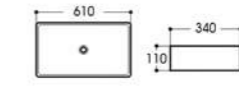

2616 艺术盆/Art basin
Size : 360x360x120mm

2618A(花纹) 艺术盆/Art basin
Size : 360x360x120mm

2618B(花纹) 艺术盆/Art basin
Size : 360x360x120mm

2618C(花纹) 艺术盆/Art basin
Size : 360x360x120mm

2620(荷花) 艺术盆/Art basin
Size : 400x400x130mm

2620A(荷花) 艺术盆/Art basin
Size : 450x450x135mm

2621 艺术盆/Art basin
Size : 630x360x150mm

DIFFERENT
INDUSTRIAL DESIGN

不一样的工业设计

2086/2086C 黑线条
Size : 480x370x130mm
Size : 400x300x130mm

2246 黑线条
Size : 500x400x125mm

2247 黑线条
Size : 610x340x110mm

2252 黑线条
Size : 500x395x145mm

Basin Series

艺术盆系列

PRODUCT INFORMATION
产品资料

2256 黑线条
Size : 415x415x135mm

2258 黑线条
Size : 385x385x140mm

2259 黑线条
Size : 500x400x135mm