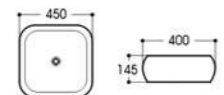

Basin Series

艺术盆系列

PRODUCT INFORMATION
产品资料

NATURE
CHARM

自然·魅力