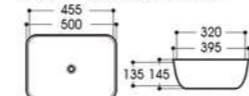

2275 亮光黑树纹
Size : 600x420x170mm