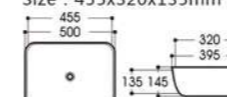

Basin Series

艺术盆系列

PRODUCT INFORMATION
产品资料