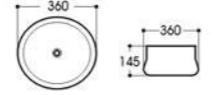

2304/2304A-S035 水转印
Size : 430x430x170mm
Size : 370x370x145mm

2304/2304A-S036 水转印
Size : 430x430x170mm
Size : 370x370x145mm

2308-S037 水转印
Size : 360x360x145mm

2308-S038 水转印
Size : 360x360x145mm

2405/2405A-S039 水转印
Size : 500x380x140mm
Size : 600x380x140mm