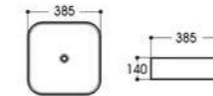

2252-A9 石头纹
Size : 500x395x145mm

2261-A3 三角纹
Size : 455x320x135mm

2261-A4 飞机纹
Size : 455x320x135mm

2261-A5 祥云纹
Size : 455x320x135mm

2261-A6 如意纹
Size : 455x320x135mm

2261-A8 吉祥花纹
Size : 455x320x135mm

2261-A9 石头纹
Size : 455x320x135mm

2256-A1 几何纹
Size : 415x415x135mm

2256-A3 三角纹
Size : 415x415x135mm

2256-A8 吉祥花纹
Size : 415x415x135mm

2256-A6 如意纹
Size : 415x415x135mm

2256-A9 石头纹
Size : 415x415x135mm

2258-A1 几何纹
Size : 385x385x140mm

2258-A3 三角纹
Size : 385x385x140mm

2258-A4 飞机纹
Size : 385x385x140mm

2258-A5 祥云纹
Size : 385x385x140mm

2258-A6 如意纹
Size : 385x385x140mm

2259-A2 树纹
Size : 500x400x135mm

2260-A1 几何纹
Size : 450x400x145mm

2271-A6 如意纹
Size : 400x400x140mm

2405/2405A-A1 几何纹
Size : 500x380x140mm
Size : 600x380x140mm