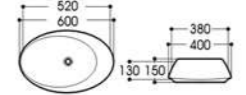

Basin Series

艺术盆系列

PRODUCT INFORMATION
产品资料