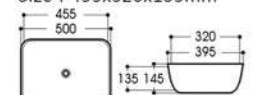

Basin Series

艺术盆系列

PRODUCT INFORMATION
产品资料

NATURE
CHARM

自然·魅力