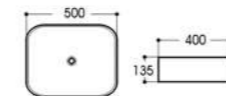

2506 亮光黑树纹
Size : 500x395x140mm