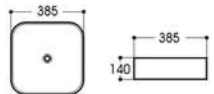

2271 黑线条
Size : 400x400x140mm

2012/2013-A6 如意纹
Size : 400x400x140mm
Size : 460x460x155mm

2012/2013-A9 石头纹
Size : 400x400x140mm
Size : 460x460x155mm

2089/2089C-A1 几何纹
Size : 480x370x130mm
Size : 400x300x130mm

2089/2089C-A3 三角纹
Size : 480x370x130mm
Size : 400x300x130mm

2304/2304A 黑线条
Size : 430x430x170mm
Size : 370x370x145mm

2405 黑线条
Size : 500x380x140mm

2252/2261 蓝线条
Size : 500x395x145mm
Size : 455x320x135mm

2256 蓝线条
Size : 415x415x135mm

2089/2089C-A5 祥云纹
Size : 480x370x130mm
Size : 400x300x130mm

2089/2089C-A6 如意纹
Size : 480x370x130mm
Size : 400x300x130mm

2089/2089C-A8 吉祥花纹
Size : 480x370x130mm
Size : 400x300x130mm

2089/2089C-A9 石头纹
Size : 480x370x130mm
Size : 400x300x130mm

2258 蓝线条
Size : 385x385x140mm

2259 蓝线条
Size : 500x400x135mm

2248 网格
Size : 360x360x130mm

2271 网格
Size : 400x400x140mm

2164/2164A-A1 几何纹
Size : 600x405x155mm
Size : 500x310x150mm

2164/2164A-A3 三角纹
Size : 600x405x155mm
Size : 500x310x150mm