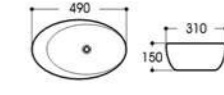

2261-B1 网格双色亮光石纹
Size : 455x320x135mm