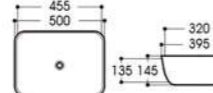

2271 黑线条
Size : 400x400x140mm

2012/2013-A6 如意纹
Size : 400x400x140mm
Size : 460x460x155mm

2012/2013-A9 石头纹
Size : 400x400x140mm
Size : 460x460x155mm

2089/2089C-A1 几何纹
Size : 480x370x130mm
Size : 400x300x130mm

2089/2089C-A3 三角纹
Size : 480x370x130mm
Size : 400x300x130mm

2304/2304A 黑线条
Size : 430x430x170mm
Size : 370x370x145mm

2405 黑线条
Size : 500x380x140mm

2252/2261 蓝线条
Size : 500x395x145mm
Size : 455x320x135mm

2256 蓝线条
Size : 415x415x135mm

2089/2089C-A5 祥云纹
Size : 480x370x130mm
Size : 400x300x130mm

2089/2089C-A6 如意纹
Size : 480x370x130mm
Size : 400x300x130mm

2089/2089C-A8 吉祥花纹
Size : 480x370x130mm
Size : 400x300x130mm

2089/2089C-A9 石头纹
Size : 480x370x130mm
Size : 400x300x130mm

2258 蓝线条
Size : 385x385x140mm

2259 蓝线条
Size : 500x400x135mm

2248 网格
Size : 360x360x130mm

2271 网格
Size : 400x400x140mm

2164/2164A-A1 几何纹
Size : 600x405x155mm
Size : 500x310x150mm

2164/2164A-A3 三角纹
Size : 600x405x155mm
Size : 500x310x150mm