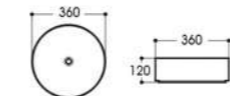

Basin Series

艺术盆系列

PRODUCT INFORMATION
产品资料