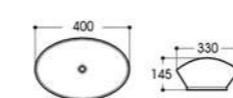

Basin Series

艺术盆系列

PRODUCT INFORMATION
产品资料