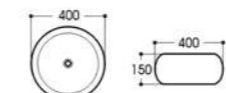

2012/2013-A4 飞机纹
Size : 400x400x140mm
Size : 460x460x155mm

2012/2013-A5 祥云纹
Size : 400x400x140mm
Size : 460x460x155mm

2164/2164A-A6 如意纹
Size : 600x405x155mm
Size : 500x310x150mm

2165-A1 几何纹
Size : 400x400x150mm