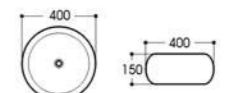

2165-A4 飞机纹
Size : 400x400x150mm