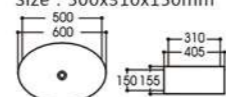

Basin Series

艺术盆系列

PRODUCT INFORMATION
产品资料