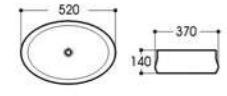

2304/2304A-G68 电镀
Size : 430x430x170mm
Size : 370x370x145mm

2305A-G69 电镀
Size : 520x370x140mm

2305A-G70 电镀
Size : 520x370x140mm

Basin Series

艺术盆系列

PRODUCT INFORMATION
产品资料

2305A-G71 电镀
Size : 520x370x140mm

2305A-G72 电镀
Size : 520x370x140mm