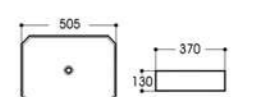

2118-G3 电镀
Size : 400x330x145mm