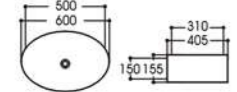

2164/2164A-G6 电镀
Size : 600x405x155mm
Size : 500x310x150mm

Basin Series

艺术盆系列

PRODUCT INFORMATION
产品资料

2164/2164A-G7 电镀
Size : 600x405x155mm
Size : 500x310x150mm

2164/2164A-G8 电镀
Size : 600x405x155mm
Size : 500x310x150mm