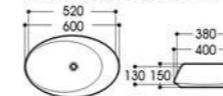

Basin Series

艺术盆系列

PRODUCT INFORMATION
产品资料

把自然带回家
一个有态度的卫浴石器