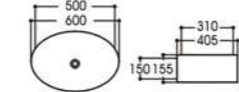

2164/2164A-G10 电镀
Size : 600x405x155mm
Size : 500x310x150mm