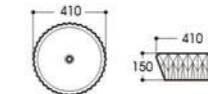

Basin Series

艺术盆系列

PRODUCT INFORMATION
产品资料