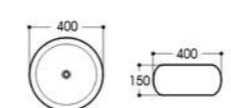

2089A-EB7 豹纹翡翠釉
Size : 500x370x130mm

2164-EB3 豹纹翡翠釉
Size : 600x405x155mm

2164-EB7 豹纹翡翠釉
Size : 600x405x155mm

2164-EB8 豹纹翡翠釉
Size : 600x405x155mm

2165-EB3 豹纹翡翠釉
Size : 400x400x150mm

2165-EB9 豹纹翡翠釉
Size : 400x400x150mm