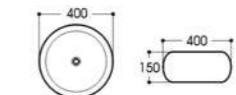

Basin Series

艺术盆系列

PRODUCT
INFORMATION
产品资料