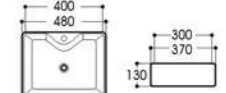

2089/2089C-A3 三角纹
Size : 480x370x130mm
Size : 400x300x130mm

2304/2304A 黑线条
Size : 430x430x170mm
Size : 370x370x145mm

2405 黑线条
Size : 500x380x140mm

2252/2261 蓝线条
Size : 500x395x145mm
Size : 455x320x135mm

2256 蓝线条
Size : 415x415x135mm

2089/2089C-A5 祥云纹
Size : 480x370x130mm
Size : 400x300x130mm

2089/2089C-A6 如意纹
Size : 480x370x130mm
Size : 400x300x130mm

2089/2089C-A8 吉祥花纹
Size : 480x370x130mm
Size : 400x300x130mm

2089/2089C-A9 石头纹
Size : 480x370x130mm
Size : 400x300x130mm

2258 蓝线条
Size : 385x385x140mm

2259 蓝线条
Size : 500x400x135mm

2248 网格
Size : 360x360x130mm

2271 网格
Size : 400x400x140mm

2164/2164A-A1 几何纹
Size : 600x405x155mm
Size : 500x310x150mm

2164/2164A-A3 三角纹
Size : 600x405x155mm
Size : 500x310x150mm