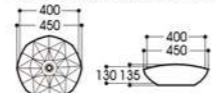

Basin Series

艺术盆系列

PRODUCT INFORMATION
产品资料