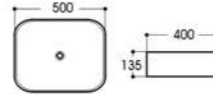

2620A(荷花) 艺术盆/Art basin
Size : 450x450x135mm

2621 艺术盆/Art basin
Size : 630x360x150mm

DIFFERENT
INDUSTRIAL DESIGN

不一样的工业设计

2086/2086C 黑线条
Size : 480x370x130mm
Size : 400x300x130mm

2246 黑线条
Size : 500x400x125mm

2247 黑线条
Size : 610x340x110mm

2252 黑线条
Size : 500x395x145mm

Basin Series

艺术盆系列

PRODUCT INFORMATION
产品资料

2256 黑线条
Size : 415x415x135mm

2258 黑线条
Size : 385x385x140mm

2259 黑线条
Size : 500x400x135mm

2271 黑线条
Size : 400x400x140mm

2012/2013-A6 如意纹
Size : 400x400x140mm
Size : 460x460x155mm

2012/2013-A9 石头纹
Size : 400x400x140mm
Size : 460x460x155mm

2089/2089C-A1 几何纹
Size : 480x370x130mm
Size : 400x300x130mm

2089/2089C-A3 三角纹
Size : 480x370x130mm
Size : 400x300x130mm

2304/2304A 黑线条
Size : 430x430x170mm
Size : 370x370x145mm

2405 黑线条
Size : 500x380x140mm

2252/2261 蓝线条
Size : 500x395x145mm
Size : 455x320x135mm

2256 蓝线条
Size : 415x415x135mm