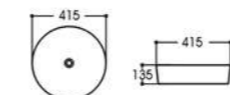

2256-S023 水转印
Size : 415x415x135mm

NATURE
CHARM

自然·魅力

2405-S009 水转印
Size : 500x380x140mm

2271-S010 水转印
Size : 400x400x140mm

2268-S011 水转印
Size : 640x400x135mm

2256-S024 水转印
Size : 415x415x135mm

2256-S025 水转印
Size : 415x415x135mm