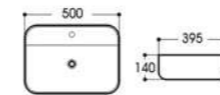

2505-MB 哑光黑
Size : 400x400x180mm

2258-MB 哑光黑
Size : 385x385x140mm

2259-MB 哑光黑
Size : 500x400x135mm

2261-MB 哑光黑
Size : 455x320x135mm

2261A-MB 哑光黑
Size : 455x320x135mm

2506-MB 哑光黑
Size : 500x395x140mm

2506A-MB 哑光黑
Size : 390x390x140mm