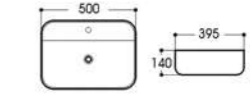

2256 亮光黑树纹
Size : 415x415x135mm

2258 亮光黑树纹
Size : 385x385x140mm

2405A 亮光黑几何纹
Size : 600x380x140mm

2405A 亮光黑树纹
Size : 600x380x140mm

2405A 亮光黑豹纹
Size : 600x380x140mm

2506 亮光黑几何纹
Size : 500x395x140mm

2258 亮光黑祥云纹
Size : 385x385x140mm