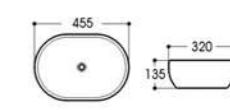

2263-MG 哑光绿
Size : 430x430x130mm