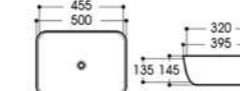

2252/2261-G15 电镀
Size : 500x395x145mm
Size : 455x320x135mm