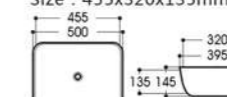

Basin Series

艺术盆系列

PRODUCT INFORMATION
产品资料