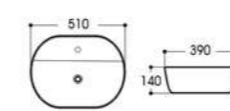

2261 树纹哑光绿
Size : 455x320x135mm

2263-MG 哑光绿
Size : 430x430x130mm

2271-MG 哑光绿
Size : 400x400x140mm

2301/2301A-MG 哑光绿
Size : 820x420x135mm
Size : 610x410x130mm

2301B-MG 哑光绿
Size : 510x390x140mm

2301C-MG 哑光绿
Size : 420x270x140mm