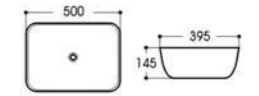

2616 艺术盆/Art basin
Size : 360x360x120mm

2618A(花纹) 艺术盆/Art basin
Size : 360x360x120mm

2618B(花纹) 艺术盆/Art basin
Size : 360x360x120mm

2618C(花纹) 艺术盆/Art basin
Size : 360x360x120mm

2620(荷花) 艺术盆/Art basin
Size : 400x400x130mm

2620A(荷花) 艺术盆/Art basin
Size : 450x450x135mm

2621 艺术盆/Art basin
Size : 630x360x150mm

DIFFERENT
INDUSTRIAL DESIGN

不一样的工业设计

2086/2086C 黑线条
Size : 480x370x130mm
Size : 400x300x130mm

2246 黑线条
Size : 500x400x125mm

2247 黑线条
Size : 610x340x110mm

2252 黑线条
Size : 500x395x145mm

Basin Series

艺术盆系列

PRODUCT INFORMATION
产品资料

2256 黑线条
Size : 415x415x135mm

2258 黑线条
Size : 385x385x140mm

2259 黑线条
Size : 500x400x135mm

2271 黑线条
Size : 400x400x140mm

2012/2013-A6 如意纹
Size : 400x400x140mm
Size : 460x460x155mm

2012/2013-A9 石头纹
Size : 400x400x140mm
Size : 460x460x155mm

2089/2089C-A1 几何纹
Size : 480x370x130mm
Size : 400x300x130mm