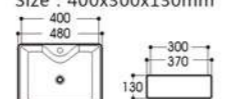

Basin Series

艺术盆系列

PRODUCT INFORMATION
产品资料