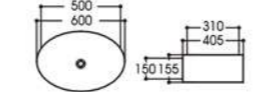

2164/2164A-G11 电镀
Size : 600x405x155mm
Size : 500x310x150mm