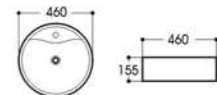

2164/2164A-C4 拉丝双色亮光石纹
Size : 600x405x155mm
Size : 500x310x150mm