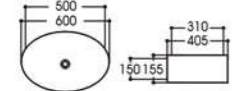

2252/2261-G12 幻彩
Size : 500x395x145mm
Size : 455x320x135mm