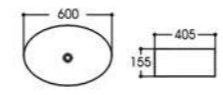

2252/2261-S001 水转印
Size : 500x395x145mm
Size : 455x320x135mm

2260-S002 水转印
Size : 450x400x145mm

2164-S003 水转印
Size : 600x405x155mm

2164-S004 水转印
Size : 600x405x155mm

2118-S016 水转印
Size : 400x330x145mm

2164/2164A-S017 水转印
Size : 600x405x155mm
Size : 500x310x150mm