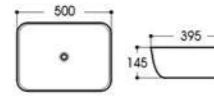

2252-A9 石头纹
Size : 500x395x145mm