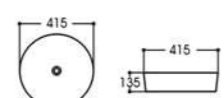

2252/2261-A1 金色几何纹
Size : 500x395x145mm
Size : 455x320x135mm

2252/2261-A6 金色祥云纹
Size : 500x395x145mm
Size : 455x320x135mm

2256-A1 金色几何纹
Size : 415x415x135mm

2256-A3 天蓝色三角纹
Size : 415x415x135mm

2256-A6 金色如意纹
Size : 415x415x135mm