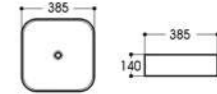

2618B-MB 哑光黑
Size : 360x360x120mm

2247-MH 哑光灰
Size : 610x340x110mm

2252-MH 哑光灰
Size : 500x395x145mm

2256-MH 哑光灰
Size : 415x415x135mm

2258-MH 哑光灰
Size : 385x385x140mm

2618C-MB 哑光黑
Size : 360x360x120mm

2619-MB 哑光黑
Size : 400x400x135mm