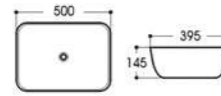

Basin Series

艺术盆系列

PRODUCT INFORMATION
产品资料