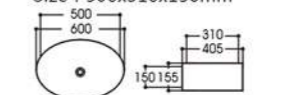

Basin Series

艺术盆系列

PRODUCT INFORMATION
产品资料

NATURE
CHARM

自然·魅力