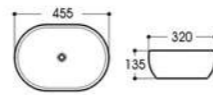

2252/2261-A1 几何纹
Size : 500x395x145mm
Size : 455x320x135mm

2252-A3 三角纹
Size : 500x395x145mm

2252-A4 飞机纹
Size : 500x395x145mm

2252-A5 祥云纹
Size : 500x395x145mm

2252-A6 如意纹
Size : 500x395x145mm

2252-A8 吉祥花纹
Size : 500x395x145mm

2252-A9 石头纹
Size : 500x395x145mm

2261-A3 三角纹
Size : 455x320x135mm

2261-A4 飞机纹
Size : 455x320x135mm

2261-A5 祥云纹
Size : 455x320x135mm

2261-A6 如意纹
Size : 455x320x135mm

2261-A8 吉祥花纹
Size : 455x320x135mm

2261-A9 石头纹
Size : 455x320x135mm

2256-A1 几何纹
Size : 415x415x135mm

2256-A3 三角纹
Size : 415x415x135mm

2256-A8 吉祥花纹
Size : 415x415x135mm

2256-A6 如意纹
Size : 415x415x135mm

2256-A9 石头纹
Size : 415x415x135mm

2258-A1 几何纹
Size : 385x385x140mm

2258-A3 三角纹
Size : 385x385x140mm