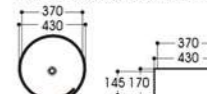

2303-G63 电镀
Size : 410x410x150mm

2303-G64 电镀
Size : 410x410x150mm

2303-G65 电镀
Size : 410x410x150mm

2304/2304A-G66 电镀
Size : 430x430x170mm
Size : 370x370x145mm

2302/2302A-G51 电镀
Size : 520x360x135mm
Size : 460x360x135mm