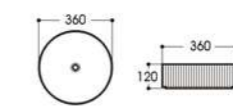

2089A-MG 哑光绿
Size : 500x370x130mm

2247-MG 哑光绿
Size : 610x340x110mm

2252-MG 哑光绿
Size : 500x395x145mm

2508-MG 哑光绿
Size : 400x370x155mm

2616-MG 哑光绿
Size : 360x360x120mm

2618E-MG 哑光绿
Size : 360x360x120mm

2089/2089C 几何纹哑光绿
Size : 480x370x130mm
Size : 400x300x130mm