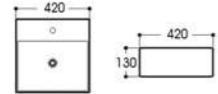

2506B-MB 哑光黑
Size : 400x400x120mm

5033-MB 哑光黑
Size : 500x380x120mm

Basin Series

艺术盆系列

PRODUCT INFORMATION
产品资料

2601-MB 哑光黑
Size : 500x420x130mm

2602-MB 哑光黑
Size : 420x420x130mm

2618A-MB 哑光黑
Size : 360x360x120mm