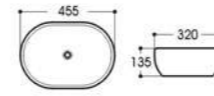

2269 亮光黑白
Size : 700x410x155mm