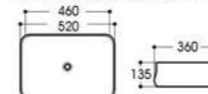

2303-G61 电镀
Size : 410x410x150mm

2303-G62 电镀
Size : 410x410x150mm

2296B-G47 电镀
Size : 600x360x150mm

2296B-G48 电镀
Size : 600x360x150mm

2302/2302A-G49 电镀
Size : 520x360x135mm
Size : 460x360x135mm

2302/2302A-G50 电镀
Size : 520x360x135mm
Size : 460x360x135mm