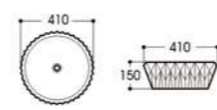

2303-S032 水转印
Size : 410x410x150mm