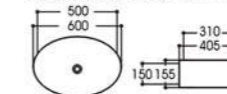

2164/2164A-A4 飞机纹
Size : 600x405x155mm
Size : 500x310x150mm