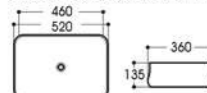

2303-G63 电镀
Size : 410x410x150mm

2303-G64 电镀
Size : 410x410x150mm

2303-G65 电镀
Size : 410x410x150mm

2304/2304A-G66 电镀
Size : 430x430x170mm
Size : 370x370x145mm

2302/2302A-G51 电镀
Size : 520x360x135mm
Size : 460x360x135mm