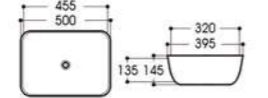

Basin Series

艺术盆系列

PRODUCT INFORMATION
产品资料