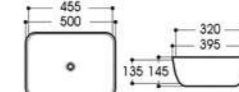

2252/2261-G17 电镀
Size : 500x395x145mm
Size : 455x320x135mm

2252/2261-G18 电镀
Size : 500x395x145mm
Size : 455x320x135mm

2252/2261-G19 电镀
Size : 500x395x145mm
Size : 455x320x135mm

2252/2261-G20 电镀
Size : 500x395x145mm
Size : 455x320x135mm