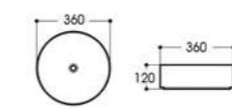

2089A-MG 哑光绿
Size : 500x370x130mm

2247-MG 哑光绿
Size : 610x340x110mm

2252-MG 哑光绿
Size : 500x395x145mm

2508-MG 哑光绿
Size : 400x370x155mm

2616-MG 哑光绿
Size : 360x360x120mm

2618E-MG 哑光绿
Size : 360x360x120mm

2089/2089C 几何纹哑光绿
Size : 480x370x130mm
Size : 400x300x130mm