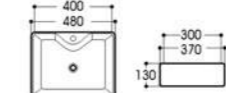

2271 黑线条
Size : 400x400x140mm

2012/2013-A6 如意纹
Size : 400x400x140mm
Size : 460x460x155mm

2012/2013-A9 石头纹
Size : 400x400x140mm
Size : 460x460x155mm

2089/2089C-A1 几何纹
Size : 480x370x130mm
Size : 400x300x130mm

2089/2089C-A3 三角纹
Size : 480x370x130mm
Size : 400x300x130mm

2304/2304A 黑线条
Size : 430x430x170mm
Size : 370x370x145mm

2405 黑线条
Size : 500x380x140mm

2252/2261 蓝线条
Size : 500x395x145mm
Size : 455x320x135mm

2256 蓝线条
Size : 415x415x135mm

2089/2089C-A5 祥云纹
Size : 480x370x130mm
Size : 400x300x130mm

2089/2089C-A6 如意纹
Size : 480x370x130mm
Size : 400x300x130mm

2089/2089C-A8 吉祥花纹
Size : 480x370x130mm
Size : 400x300x130mm

2089/2089C-A9 石头纹
Size : 480x370x130mm
Size : 400x300x130mm