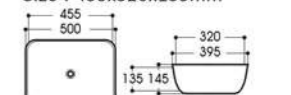

2258-S005 水转印
Size : 385x385x140mm