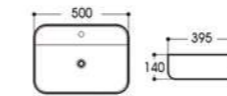

Basin Series

艺术盆系列

PRODUCT INFORMATION
产品资料