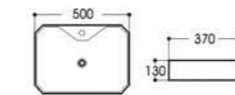

2009A 亮光黑三角纹
Size : 405x405x150mm

2009A 亮光黑几何纹
Size : 405x405x150mm

2009A 亮光黑树纹
Size : 405x405x150mm

2089A 亮光黑三角纹
Size : 500x370x130mm

2089A 亮光黑树纹
Size : 500x370x130mm

2144/2144A 亮光黑树纹
Size : 590x400x150mm
Size : 475x340x140mm