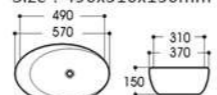

Basin Series

艺术盆系列

PRODUCT INFORMATION
产品资料