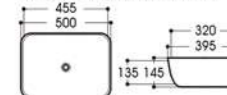

2275 亮光黑三角纹
Size : 600x420x170mm

2405 亮光黑几何纹
Size : 500x380x140mm

2405 亮光黑树纹
Size : 500x380x140mm

2252/2261 亮光黑树纹
Size : 500x395x145mm
Size : 455x320x135mm

2252/2261 亮光黑祥云纹
Size : 500x395x145mm
Size : 455x320x135mm

2256 亮光黑树纹
Size : 415x415x135mm

2258 亮光黑树纹
Size : 385x385x140mm

2405A 亮光黑几何纹
Size : 600x380x140mm

2405A 亮光黑树纹
Size : 600x380x140mm

2405A 亮光黑豹纹
Size : 600x380x140mm

2506 亮光黑几何纹
Size : 500x395x140mm

2258 亮光黑祥云纹
Size : 385x385x140mm