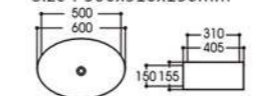

Basin Series

艺术盆系列

PRODUCT
INFORMATION
产品资料