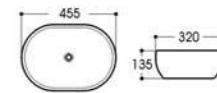

2012/2013 几何纹哑光灰
Size : 400x400x140mm
Size : 460x460x155mm

2165 几何纹哑光灰
Size : 400x400x150mm

2260 三角纹哑光灰
Size : 450x400x145mm

2261 几何纹哑光灰
Size : 455x320x135mm

Basin Series

艺术盆系列

PRODUCT INFORMATION
产品资料

2086/2086C-MG 哑光绿
Size : 480x370x130mm
Size : 400x300x130mm