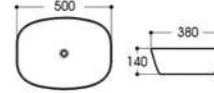

2247 黑线条
Size : 610x340x110mm

2252 黑线条
Size : 500x395x145mm

Basin Series

艺术盆系列

PRODUCT INFORMATION
产品资料

2256 黑线条
Size : 415x415x135mm

2258 黑线条
Size : 385x385x140mm

2259 黑线条
Size : 500x400x135mm

2271 黑线条
Size : 400x400x140mm

2012/2013-A6 如意纹
Size : 400x400x140mm
Size : 460x460x155mm

2012/2013-A9 石头纹
Size : 400x400x140mm
Size : 460x460x155mm

2089/2089C-A1 几何纹
Size : 480x370x130mm
Size : 400x300x130mm

2089/2089C-A3 三角纹
Size : 480x370x130mm
Size : 400x300x130mm

2304/2304A 黑线条
Size : 430x430x170mm
Size : 370x370x145mm

2405 黑线条
Size : 500x380x140mm

2252/2261 蓝线条
Size : 500x395x145mm
Size : 455x320x135mm

2256 蓝线条
Size : 415x415x135mm

2089/2089C-A5 祥云纹
Size : 480x370x130mm
Size : 400x300x130mm

2089/2089C-A6 如意纹
Size : 480x370x130mm
Size : 400x300x130mm

2089/2089C-A8 吉祥花纹
Size : 480x370x130mm
Size : 400x300x130mm

2089/2089C-A9 石头纹
Size : 480x370x130mm
Size : 400x300x130mm