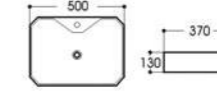

2164-C3 拉丝双色哑光黑
Size : 600x405x155mm

2164-C3 拉丝双色哑光石纹
Size : 600x405x155mm

2086-B2 网格双色亮光黑
Size : 480x370x130mm

2089-B2 网格双色亮光黑
Size : 480x370x130mm

2089A-B2 网格双色亮光黑
Size : 500x370x130mm

2144/2144A-B2 网格双色亮光黑
Size : 590x400x150mm
Size : 475x340x140mm