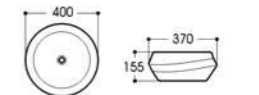

2308-G76 电镀
Size : 360x360x145mm

2308-G77 电镀
Size : 360x360x145mm

2308-G78 电镀
Size : 360x360x145mm

2508-G91 电镀
Size : 400x370x155mm

2508-G92 电镀
Size : 400x370x155mm

2508-G93 电镀
Size : 400x370x155mm

2508-G94 电镀
Size : 400x370x155mm