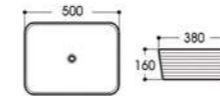

2249-MB 哑光黑
Size : 600x420x130mm

2252-MB 哑光黑
Size : 500x395x145mm

2254-MB 哑光黑
Size : 425x425x140mm

2256-MB 哑光黑
Size : 415x415x135mm

2501-MB 哑光黑
Size : 500x380x160mm

2502-MB 哑光黑
Size : 550x400x115mm

2504-MB 哑光黑
Size : 380x380x150mm