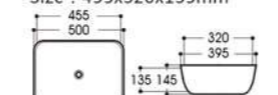

2271 亮光黑树纹
Size : 400x400x140mm

2275 亮光黑几何纹
Size : 600x420x170mm

2275 亮光黑豹纹
Size : 600x420x170mm

2252/2261 亮光(黑白)三角纹
Size : 500x395x145mm
Size : 455x320x135mm

2258 亮光(黑白)飞机纹
Size : 385x385x140mm

Basin Series

艺术盆系列

PRODUCT
INFORMATION
产品资料

2012 亮光黑白
Size : 400x400x140mm

2013 亮光黑白
Size : 460x460x155mm

2089/2089C 亮光黑白
Size : 480x370x130mm
Size : 400x300x130mm

2144/2144A 亮光黑白
Size : 590x400x150mm
Size : 475x340x140mm