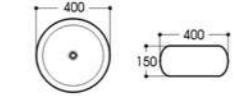

2406-G84 电镀
Size : 400x400x100mm

2406-G85 电镀
Size : 400x400x100mm

2410A-G86 电镀
Size : 500x400x155mm

2621-G99 电镀
Size : 630x360x150mm

2118-G100 电镀
Size : 400x330x145mm

2165-G101 电镀
Size : 400x400x150mm

2261A-G102 电镀
Size : 455x320x135mm