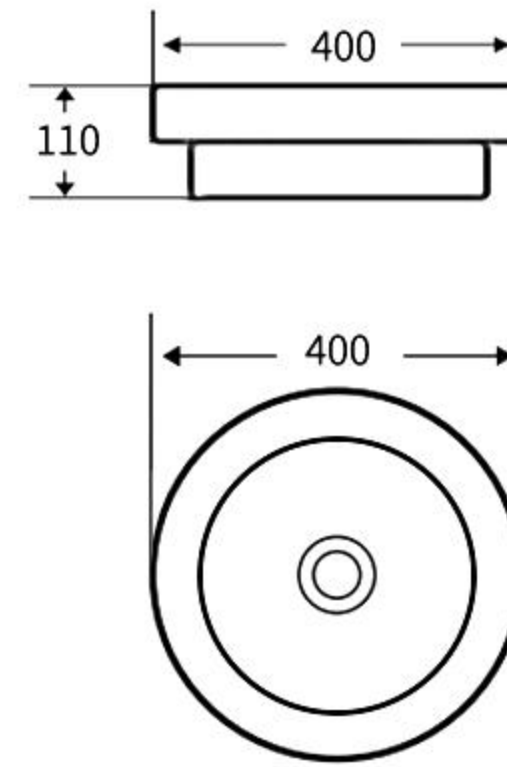

A054

艺术盆
尺寸: **400×400×110mm**
台上安装
Art Basin
Size: **400×400×110mm**
Above counter mounting