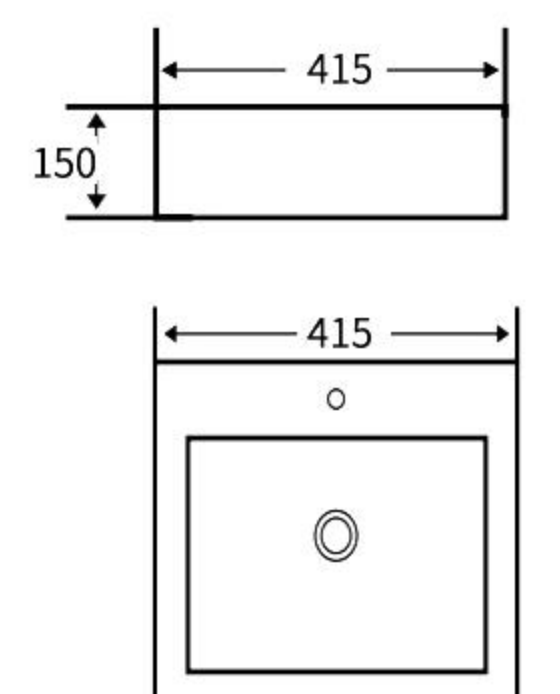

A099

艺术盆
尺寸: **415×415×150mm**
台上安装
Art Basin
Size: **415×415×150mm**
Above counter mounting