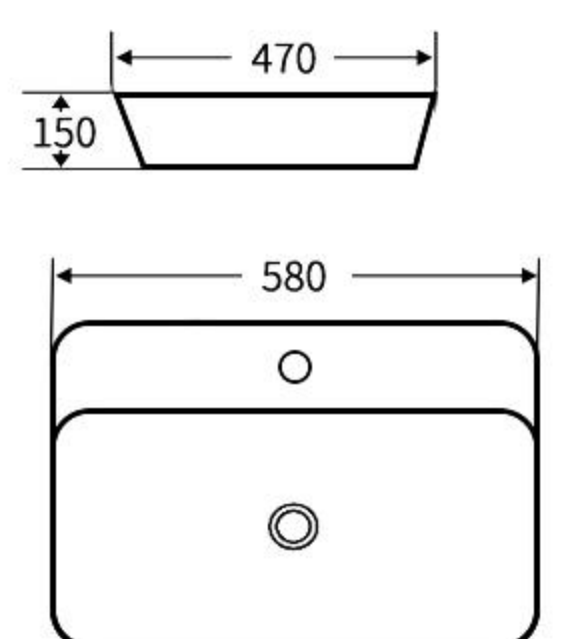

A188

艺术盆
尺寸: **580×470×150mm**
台上安装
Art Basin
Size: **580×470×150mm**
Above counter mounting