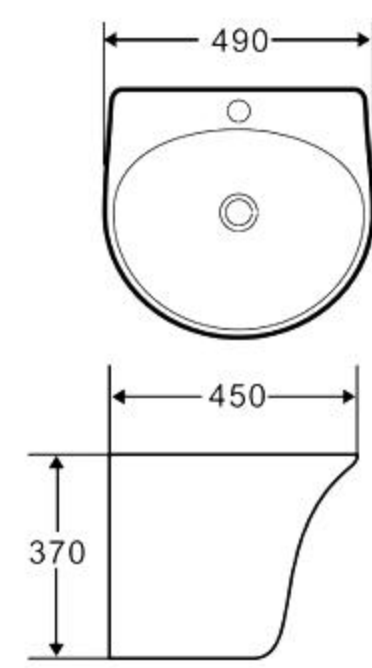

A262

艺术盆
尺寸: **490×450×370mm**
台上安装
Art Basin
Size: **490×450×370mm**
Above counter mounting