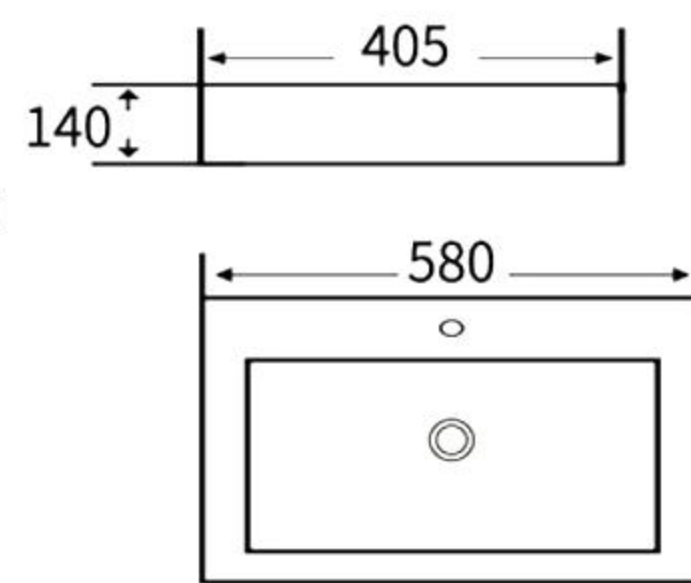

A193

艺术盆
尺寸: **580×405×140mm**
台上安装
Art Basin
Size: **580×405×140mm**
Above counter mounting