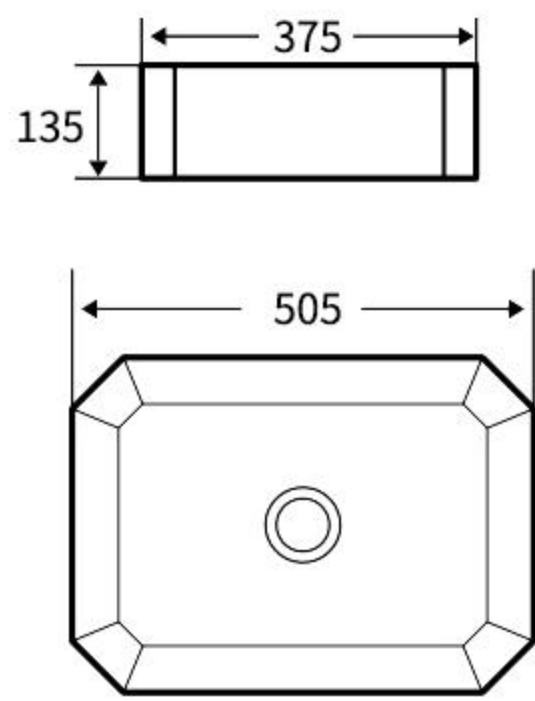

A261

艺术盆
尺寸: **505×375×135mm**
台上安装
Art Basin
Size: **505×375×135mm**
Above counter mounting