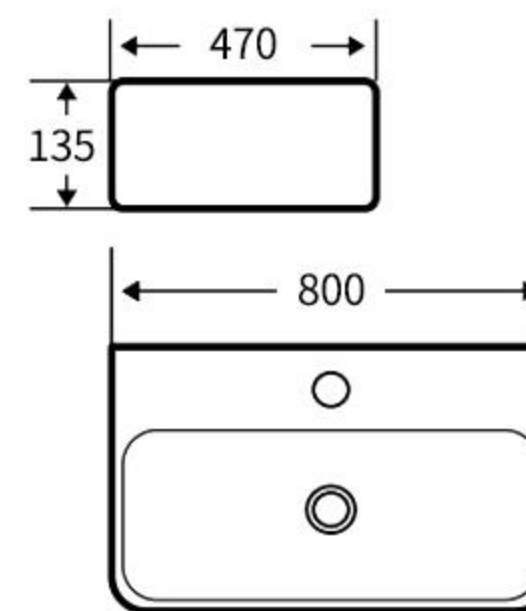

A203

艺术盆
尺寸: **800×470×135mm**
台上安装
Art Basin
Size: **800×470×135mm**
Above counter mounting