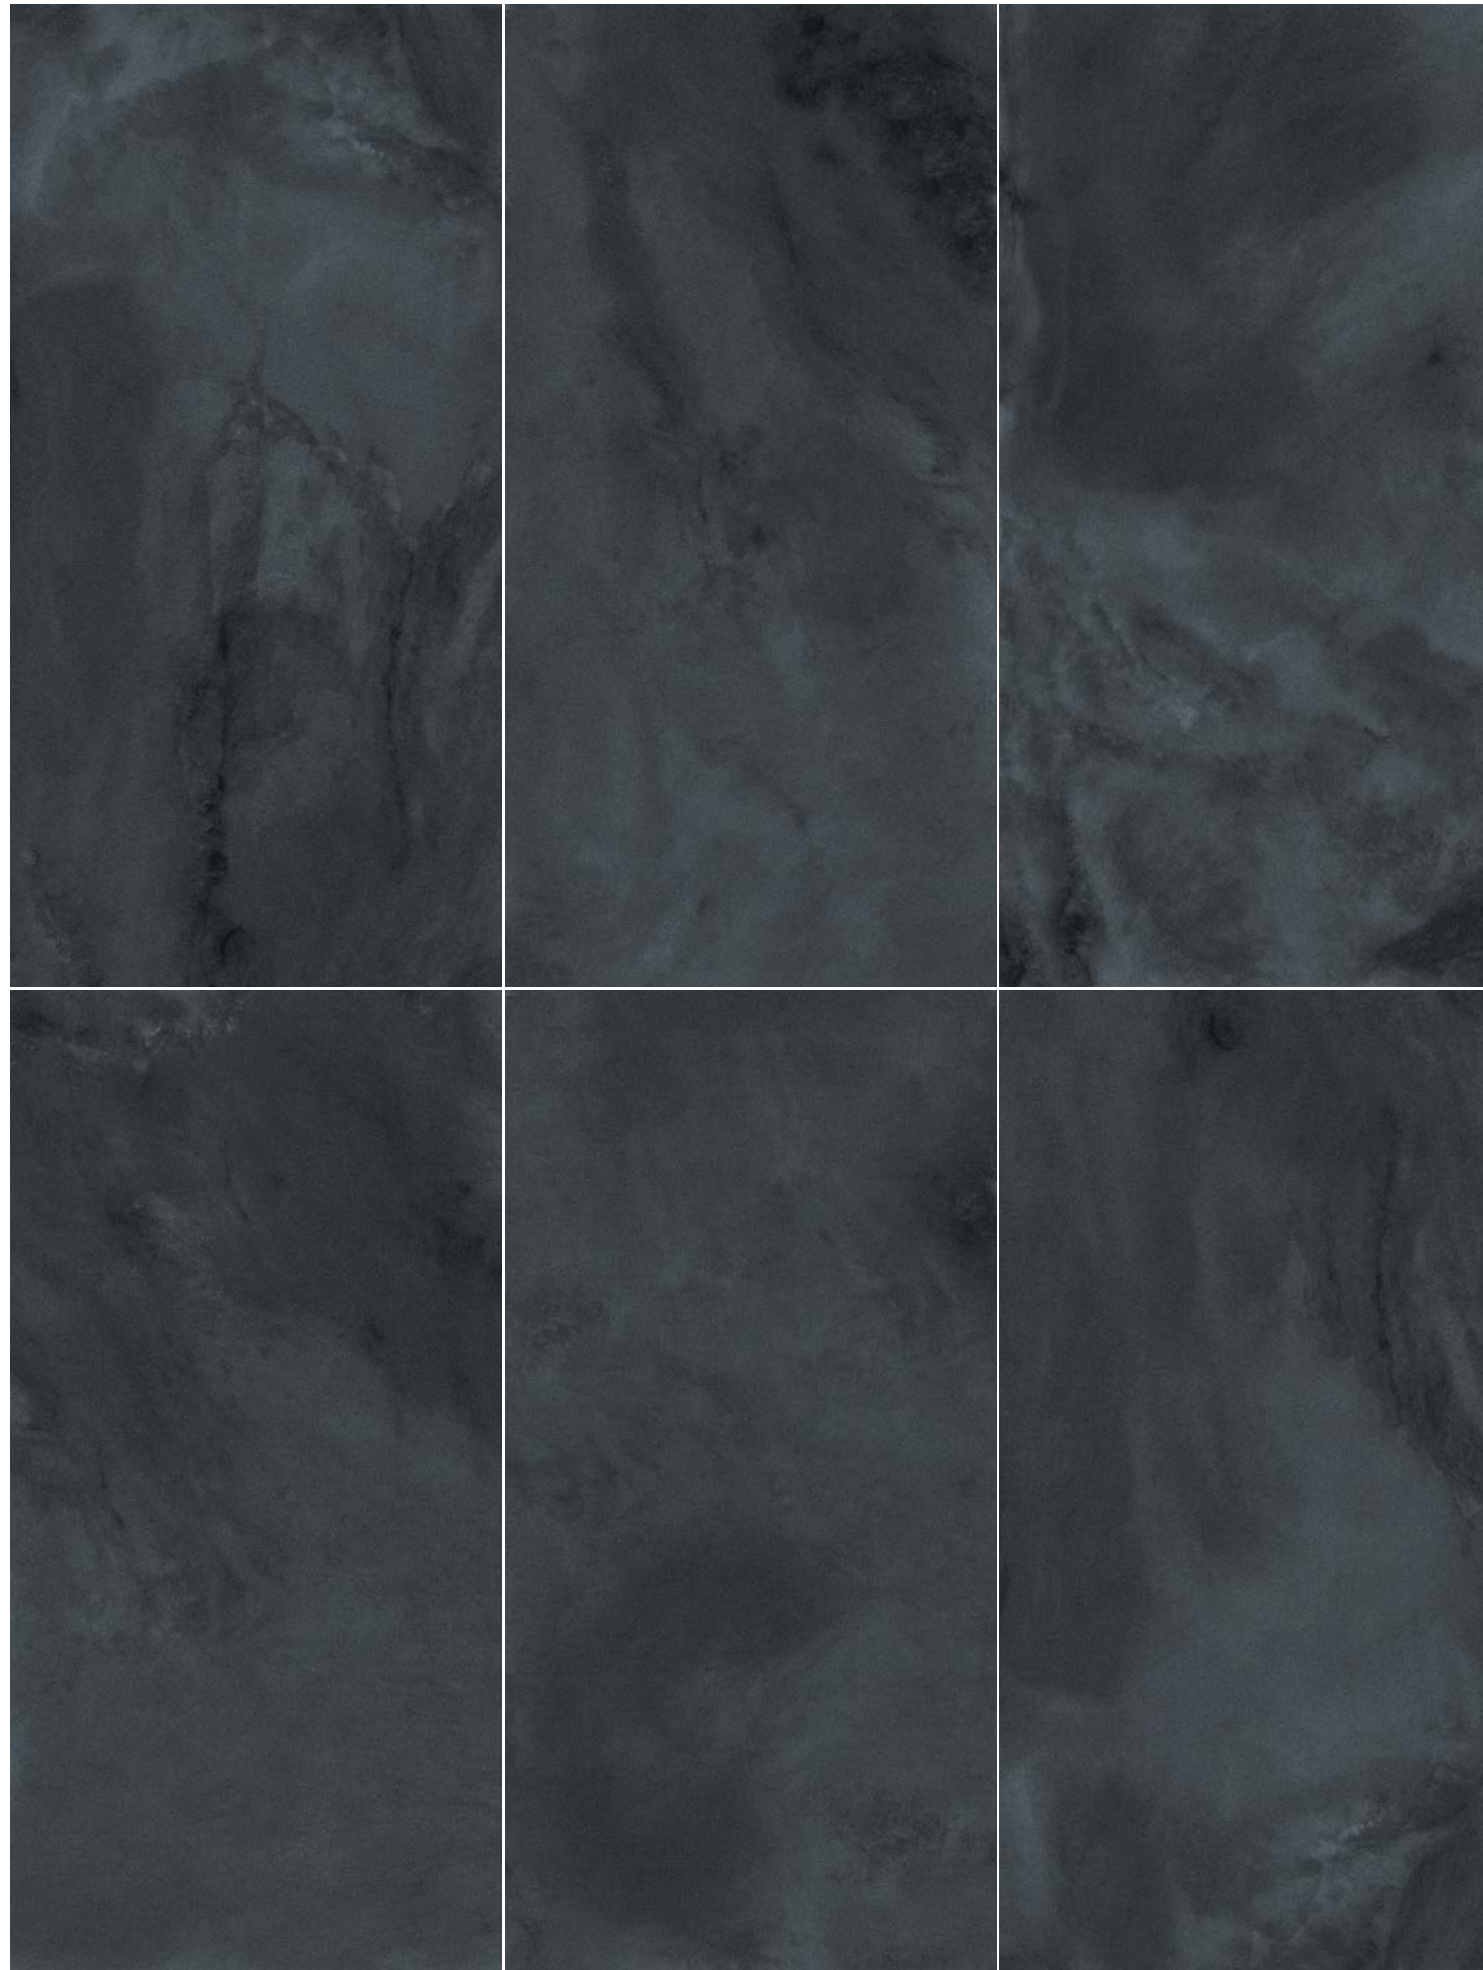

LUXURY STONE SLAB SERIES

底蕴灰 · SLSB918Y06C / 900x1800mm 粗干粒 + 亮光墨水

一石六面混铺

意指城市的厚重感，和深厚的文化底蕴，代表人们幸福生活的背后有城市的厚重感和深厚文化底蕴为基础。
It means that the city's sense of heaviness and profound cultural heritage represent that behind people's happy life there is a sense of city thickness and profound cultural heritage.

底蕴蓝 · SLSB918Y07C / 900x1800mm 粗干粒 + 亮光墨水

一石六面混铺