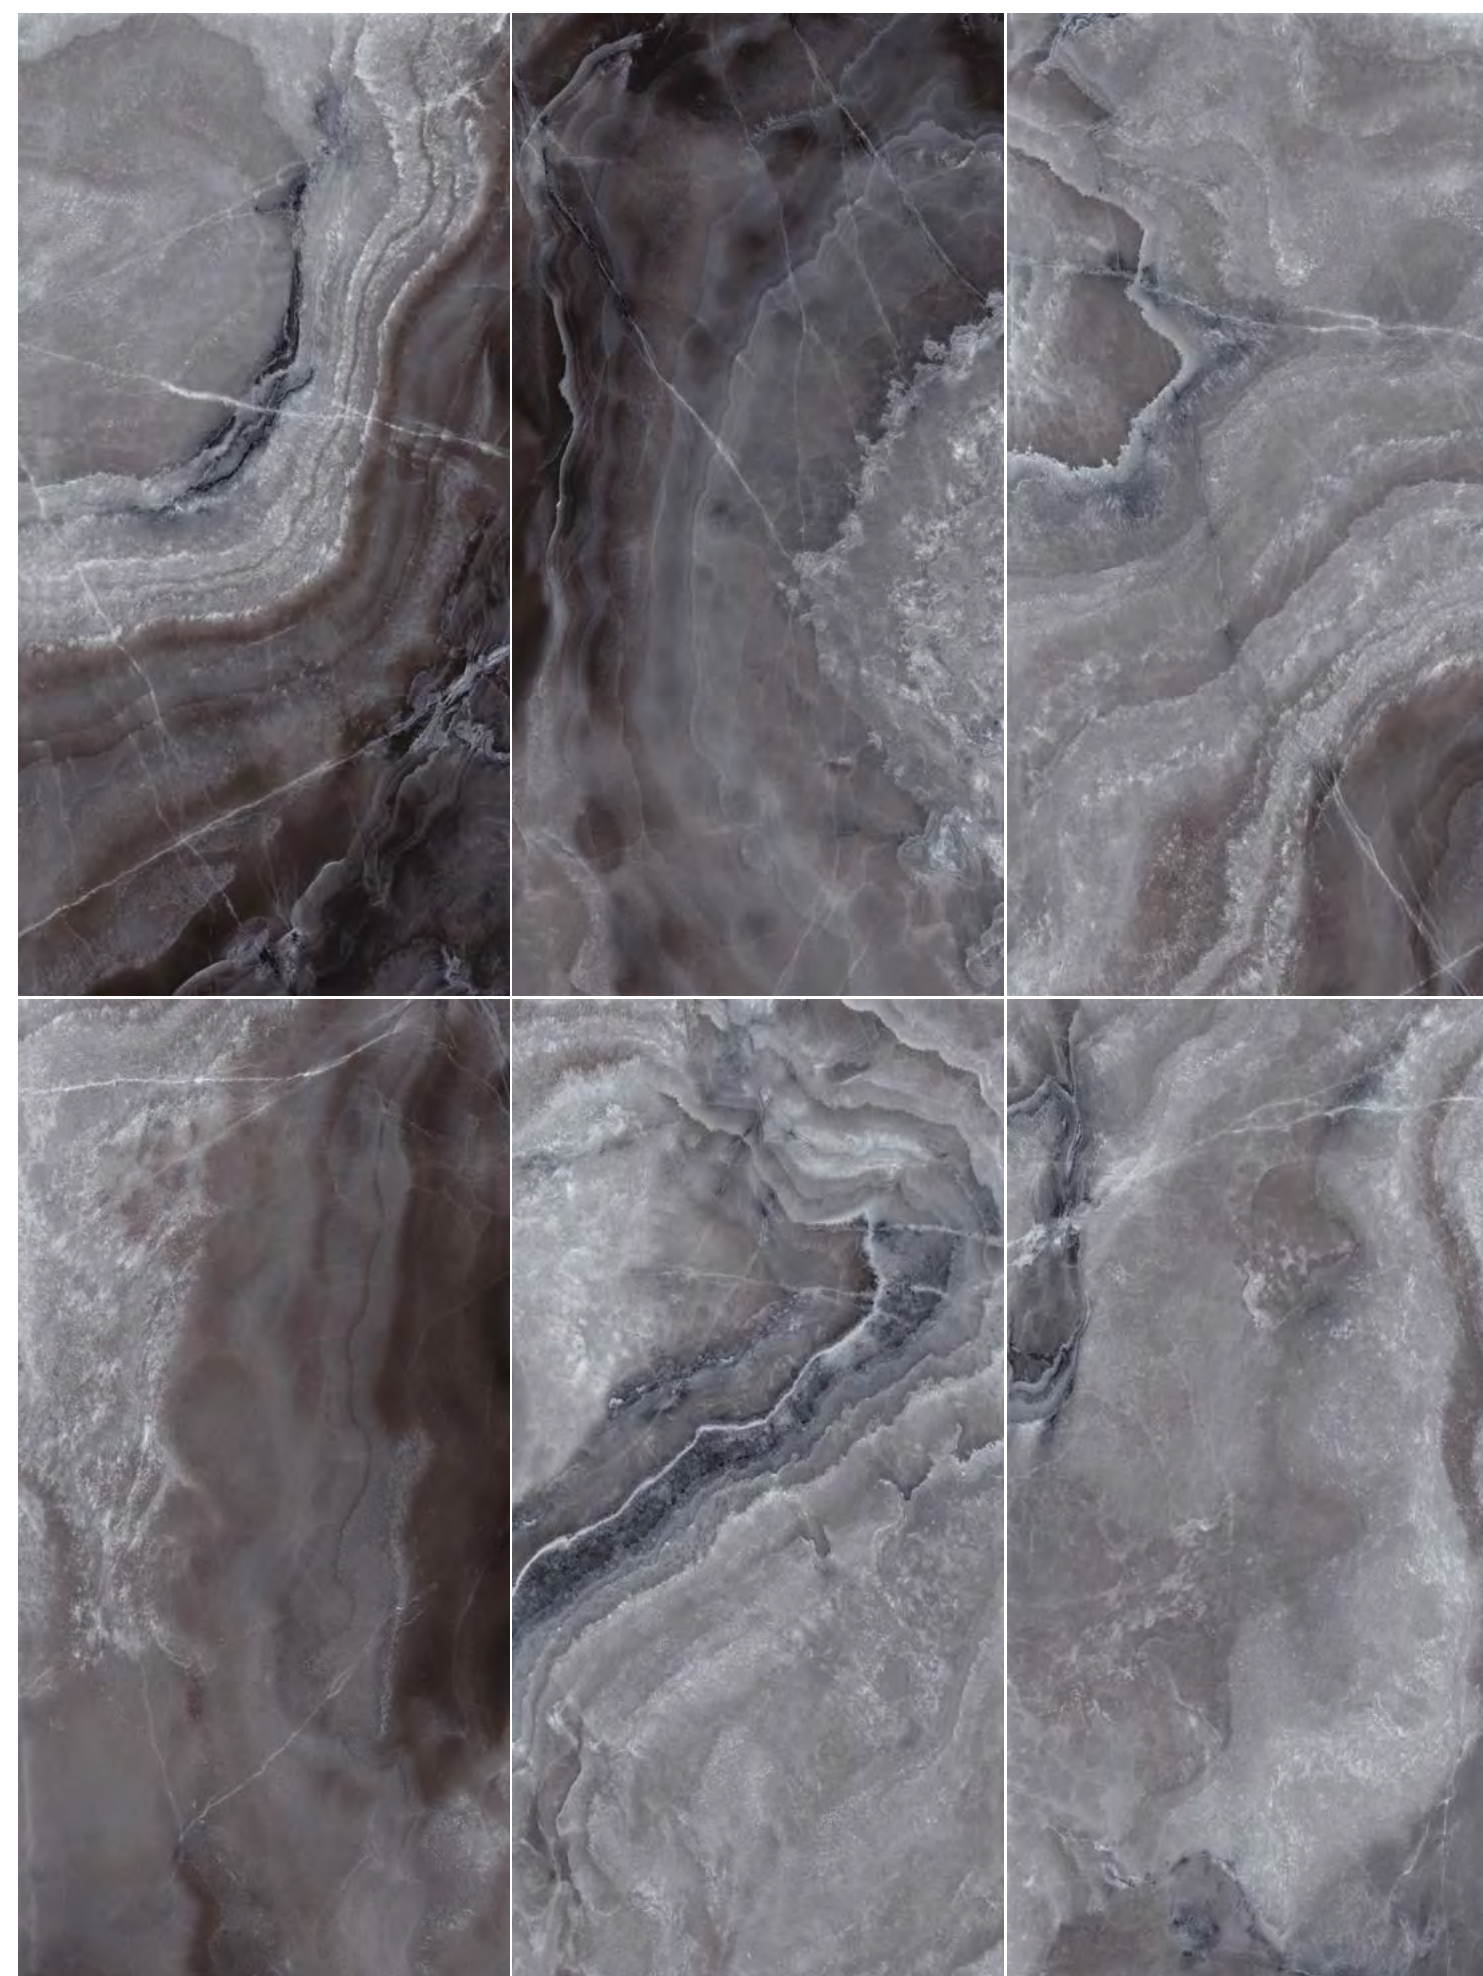

塞斯托灰龙玉 · SLS75803 / 750x1500mm

一石六面混铺