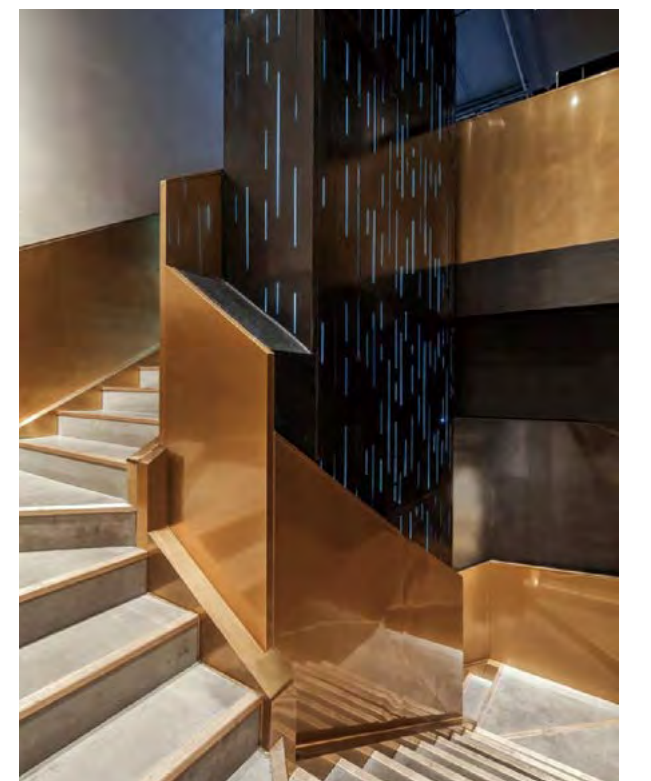

USE STRENGTH TO EXPRESS EXTRAORDINARY HOME 用实力表现非凡家居

以大地本质之色，完美诠释从容优雅之姿，别有一番雅致。作为家居常用色之一，棕色系给人沉稳舒适的感觉，好似一杯温暖的香醇摩卡，抚慰疲惫，传递幸福感，打造现代舒适生活。

With the essence of the earth, the perfect interpretation of the calm and elegant posture, there is a sense of elegance. As one of the commonly used colors in the home, brown gives people a calm and comfortable feeling, like a warm and mellow mocha, soothing fatigue, transmitting happiness, and creating a modern and comfortable life.

色彩搭配