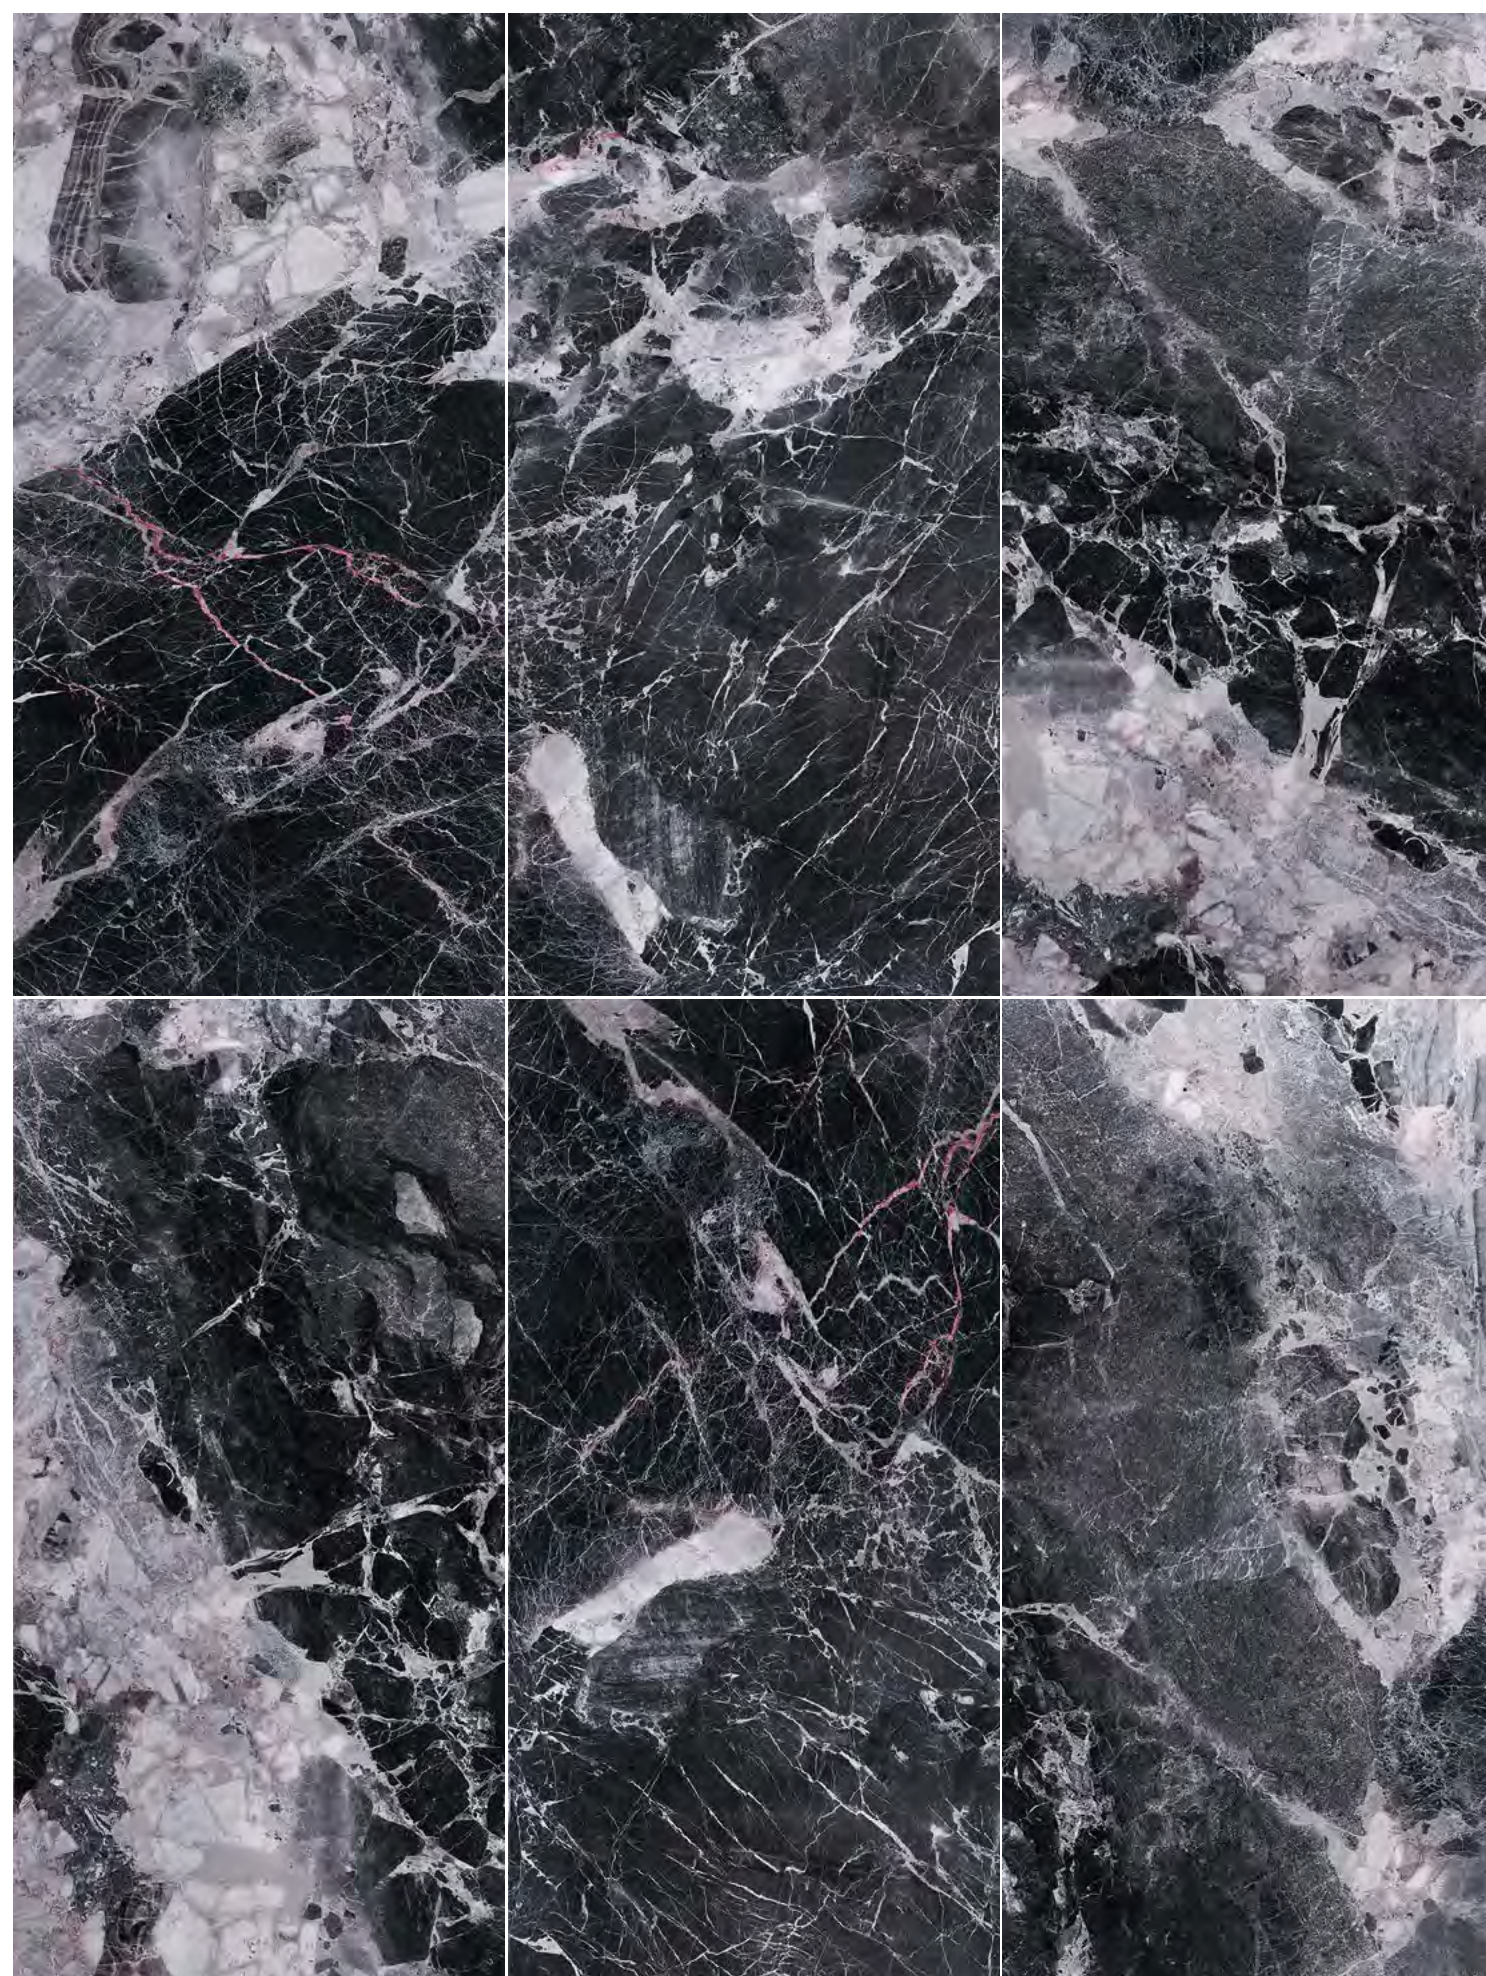

BLACK 黑

Stairs / 樓梯
SLS75116A
伊麗莎白
750x1500mm

Floor / 地面
SLS75113C
古奇黑
750x1500mm

LUXURY STONE SLAB SERIES

黑曜石 · SLS75020 / 750x1500mm SLS12620 / 600x1200mm

一石六面混铺

LUXURY STONE SLAB SERIES

Floor / 地面 SLS75020 黑曜石 750x1500mm Wall / 牆身 SLS75020 黑曜石 750x1500mm