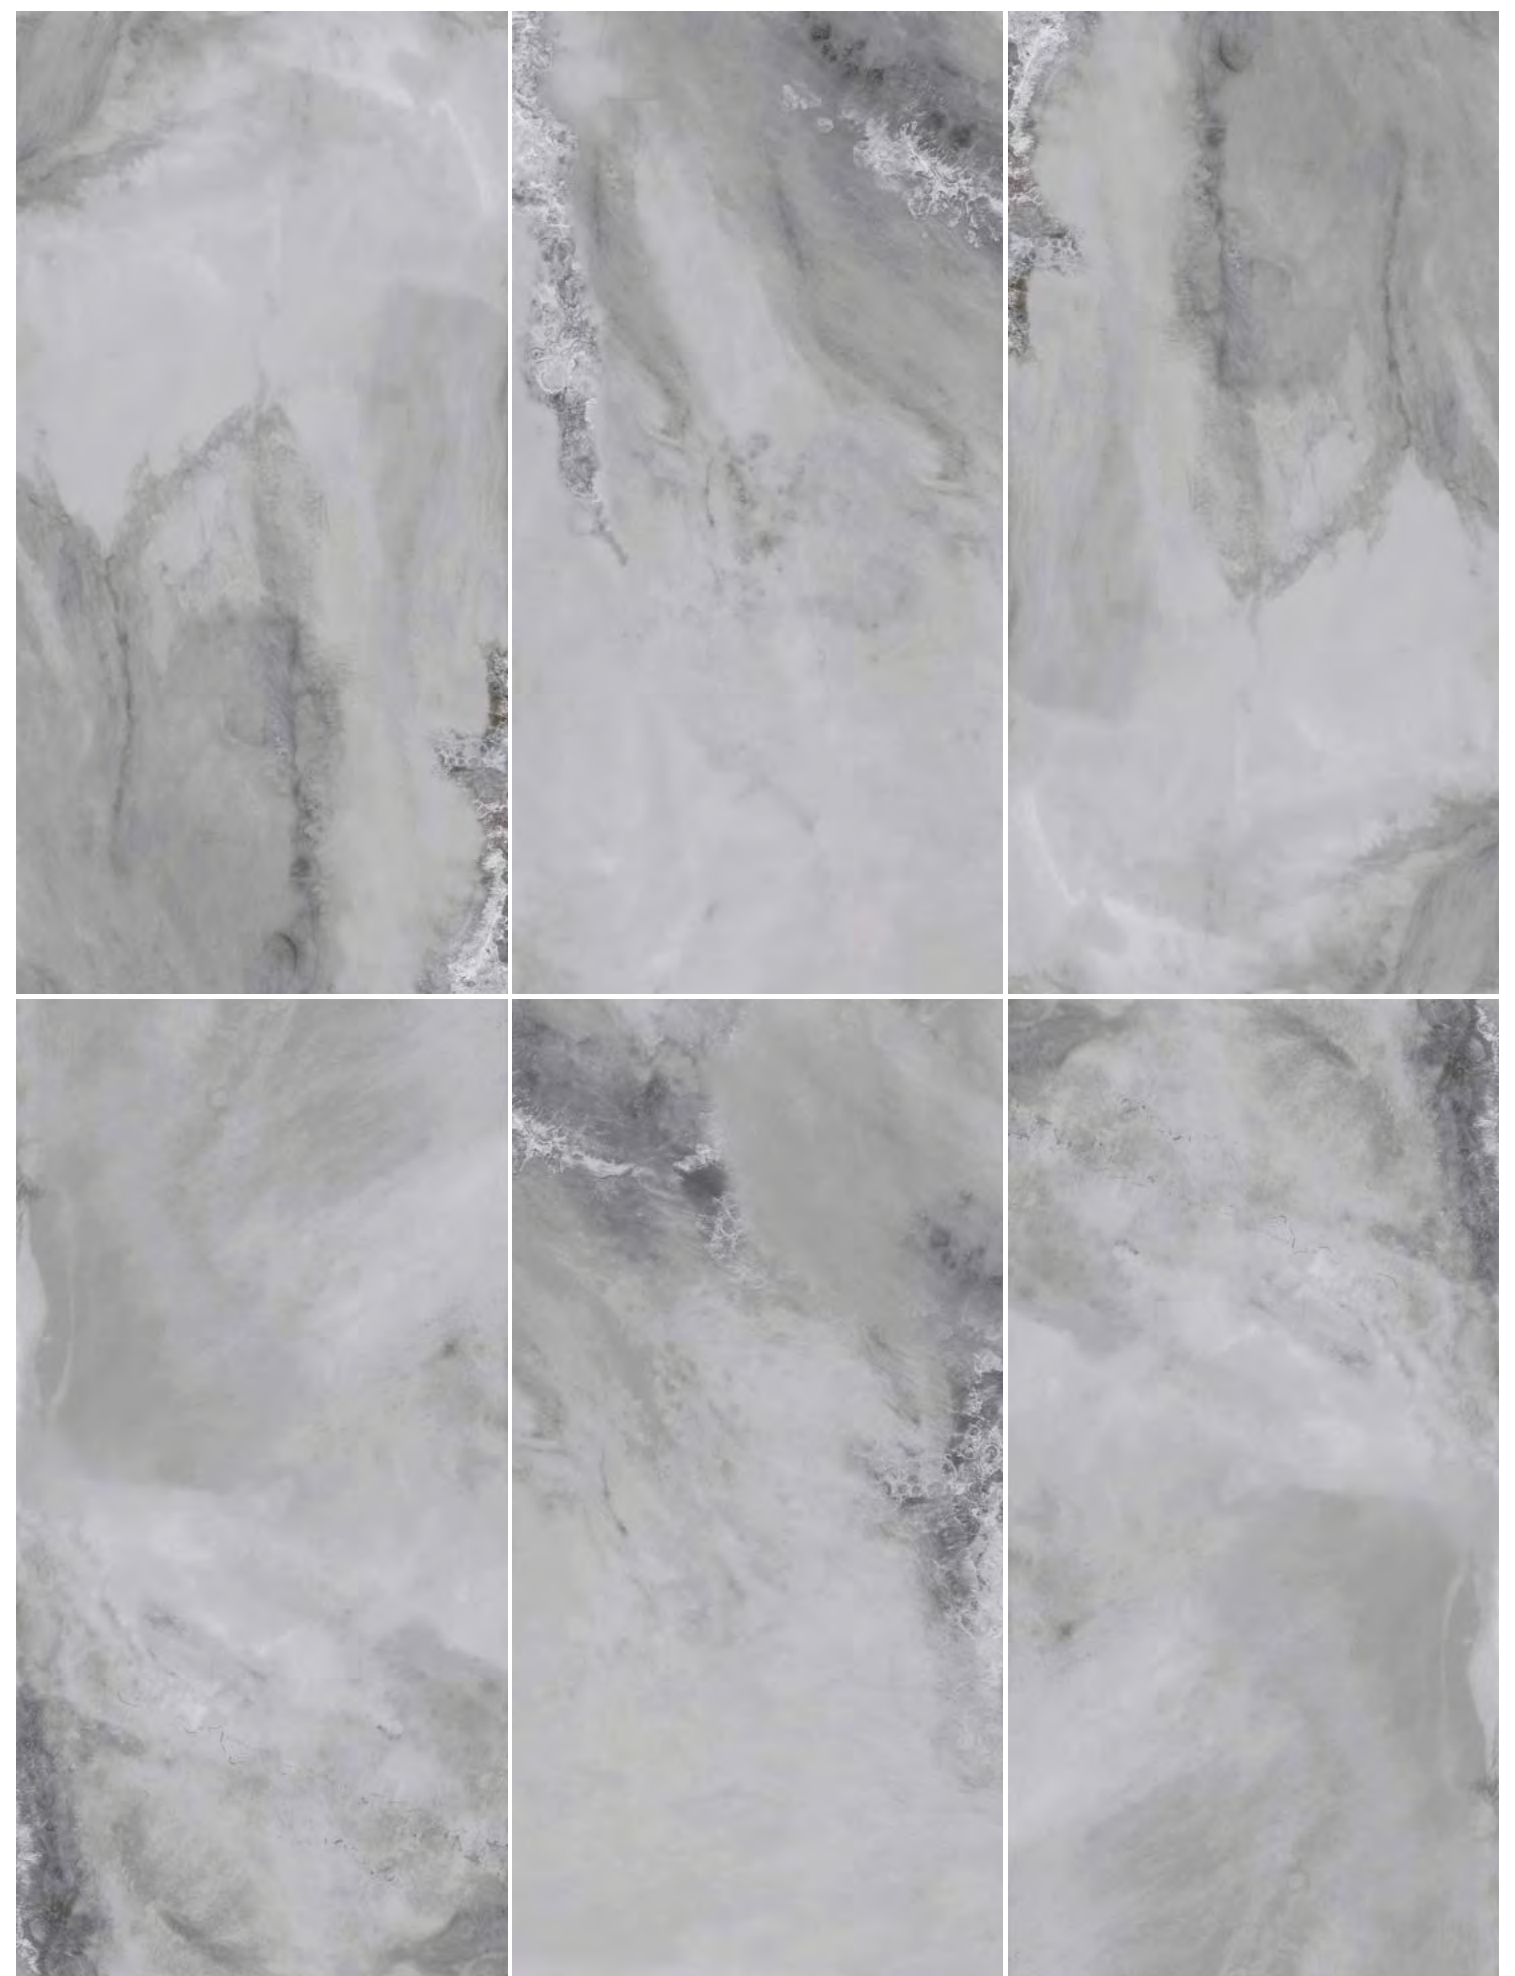

LUXURY STONE SLAB SERIES

伊丽莎白 · SLS75116A / 750x1500mm

一石十二面混铺

雾隐山灰 · SLS75005 / 750x1500mm

SLS12605 / 600x1200mm

一石四面混铺

LUXURY STONE SLAB SERIES

马洛伊 · SLS75011 / 750x1500mm