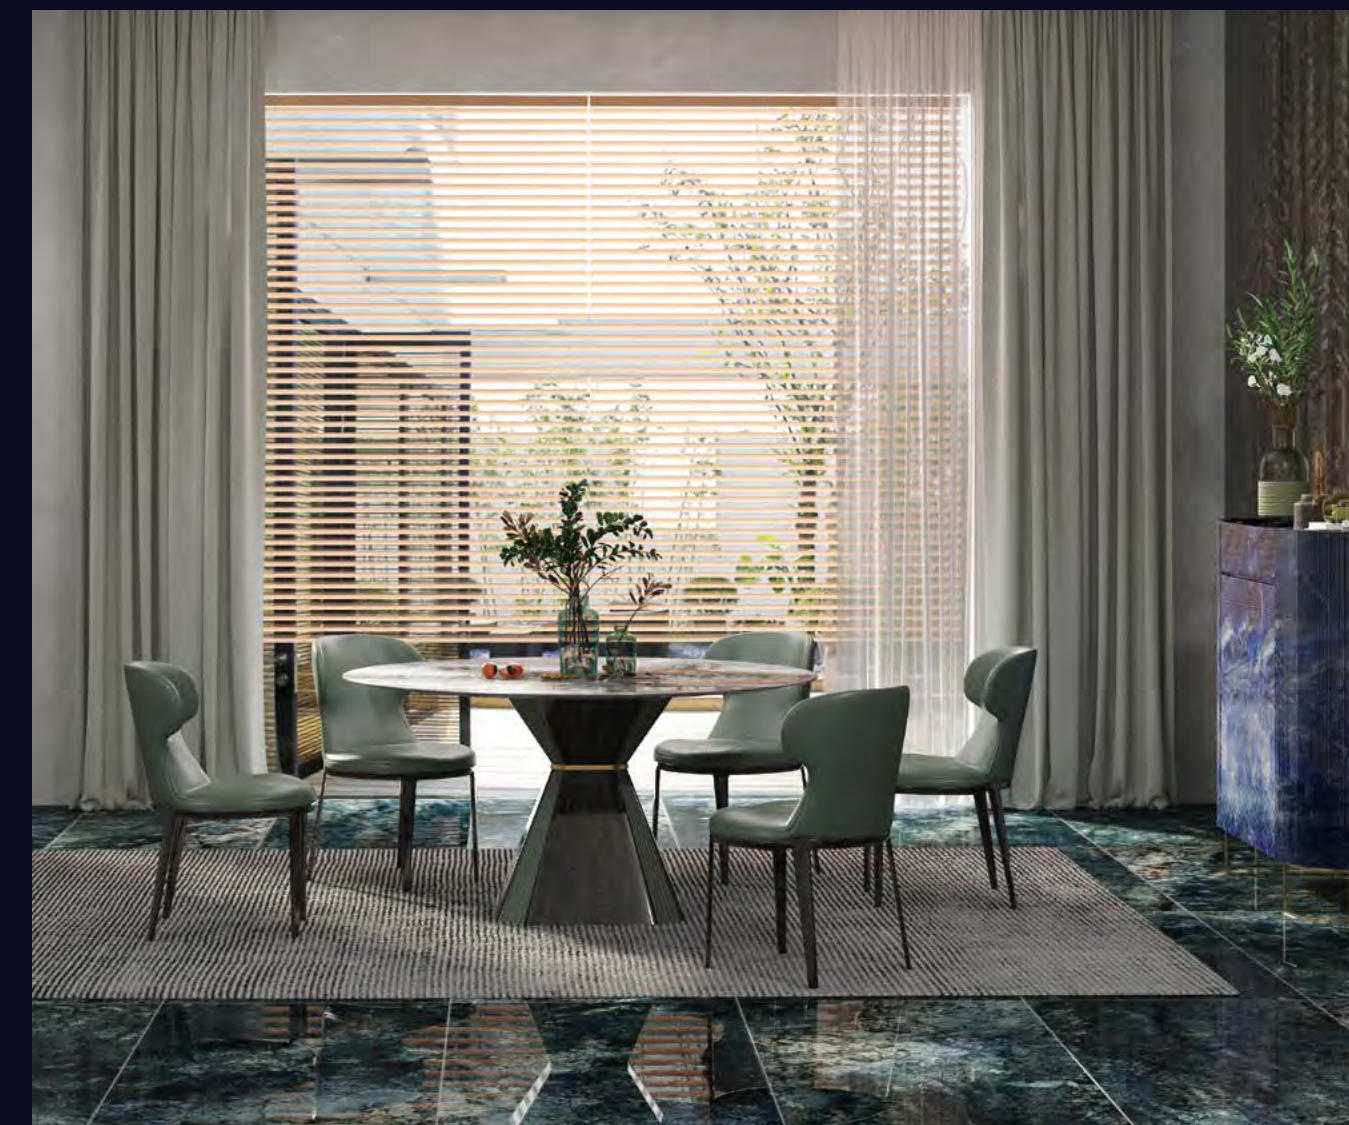

马里诺 · SLS75030 / 750x1500mm

SLS12630 / 600x1200mm

一石六面混铺

LUXURY
STONE
SLAB
SERIES

Floor / 地面
SLS75028
喀斯特蓝
750x1500mm

BLUE 蓝

Floor / 地面
SLS75028
喀斯特蓝
750x1500mm

GREEN 绿