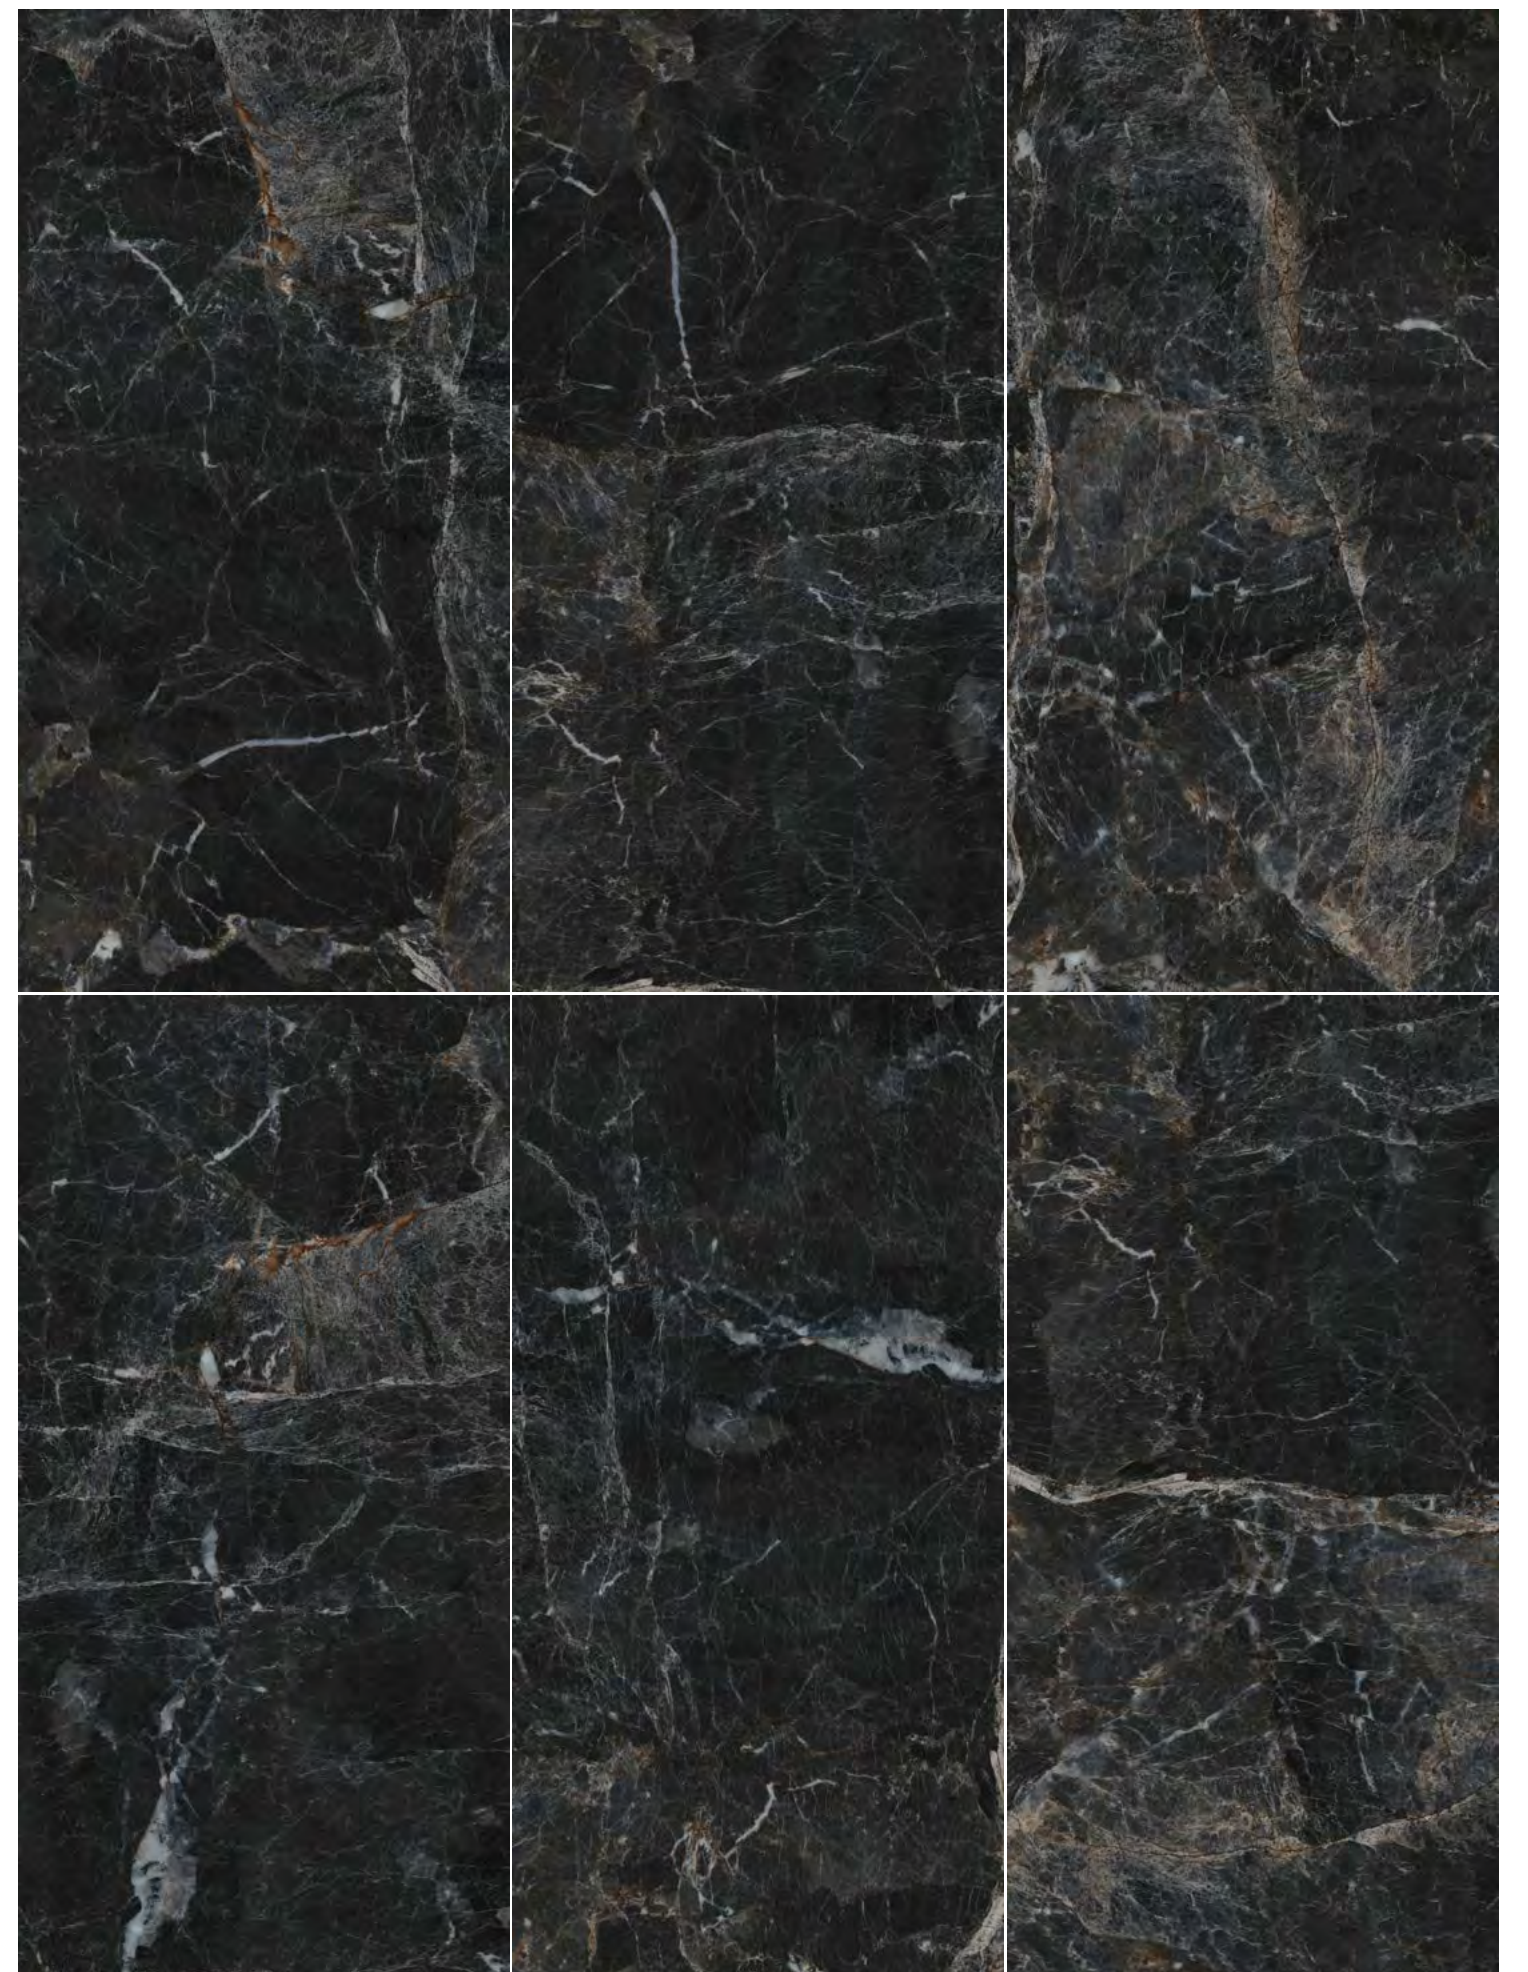

BLACK 黑

Wall / 墙身
SLS75025
喀斯特咖
750x1500mm

Floor / 地面
SLS75025
喀斯特咖
750x1500mm

LUXURY STONE SLAB SERIES

森夜黑 · SLS75801 / 750x1500mm

一石八面混铺

杜洛 · SLS12636 / 600x1200mm

一石六面混铺