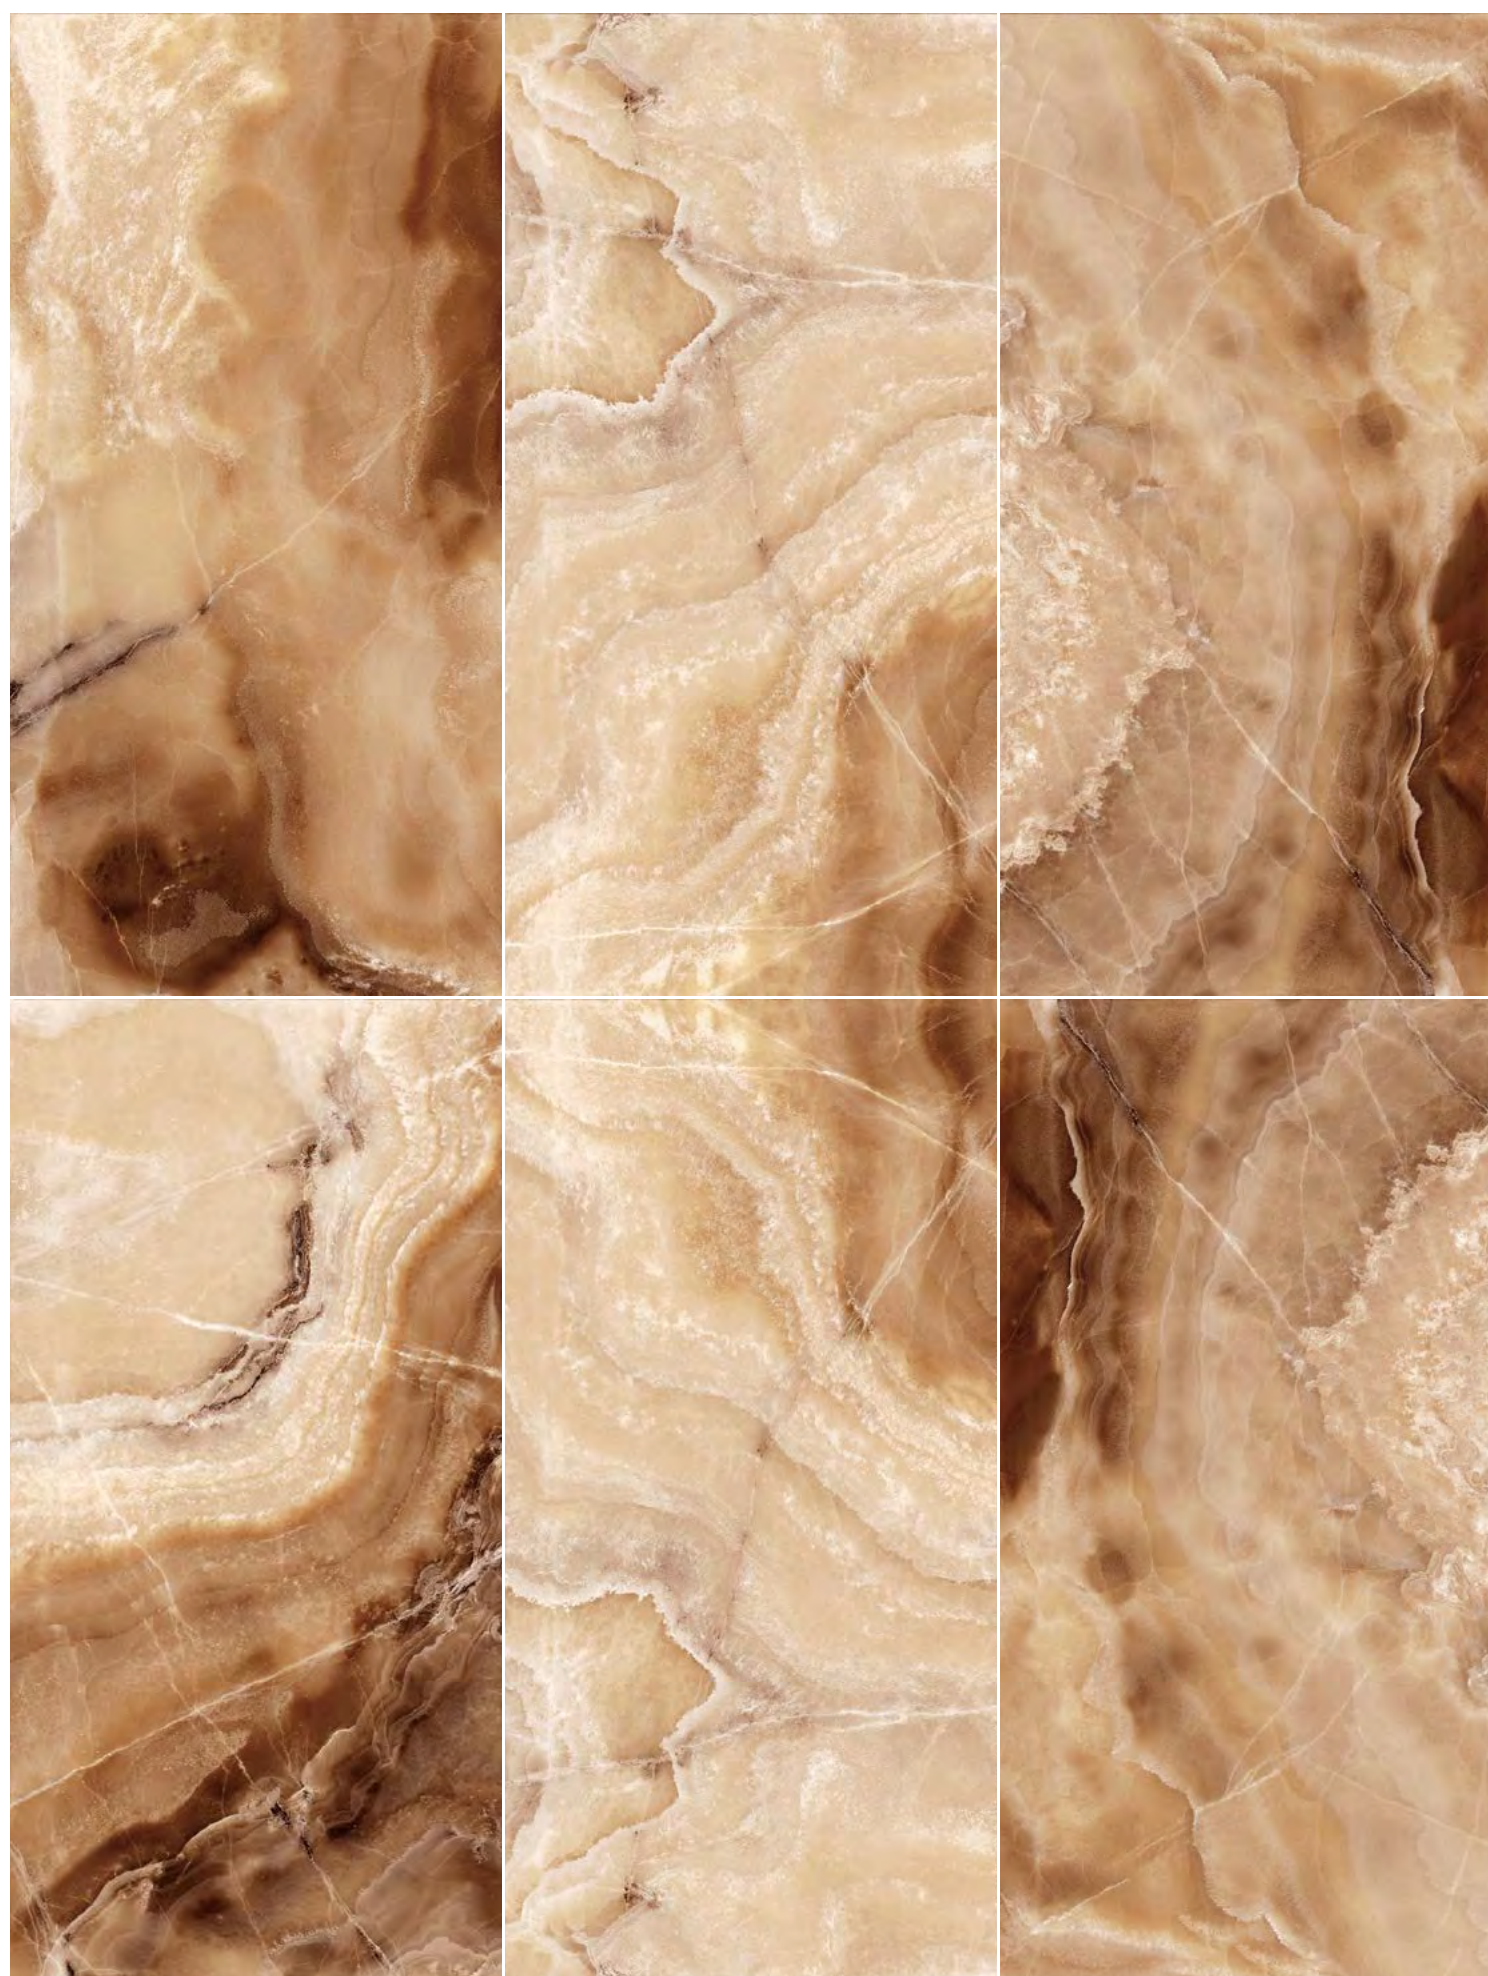

色彩搭配

LUXURY STONE SLAB SERIES

海地 · SLS75012 / 750x1500mm

一石六面混铺

马尔维纳斯 · SLS75805 / 750x1500mm

一石八面连纹

LUXURY
STONE
SLAB
SERIES

Floor / 地面
SLS75805
马尔维纳斯
750x1500mm