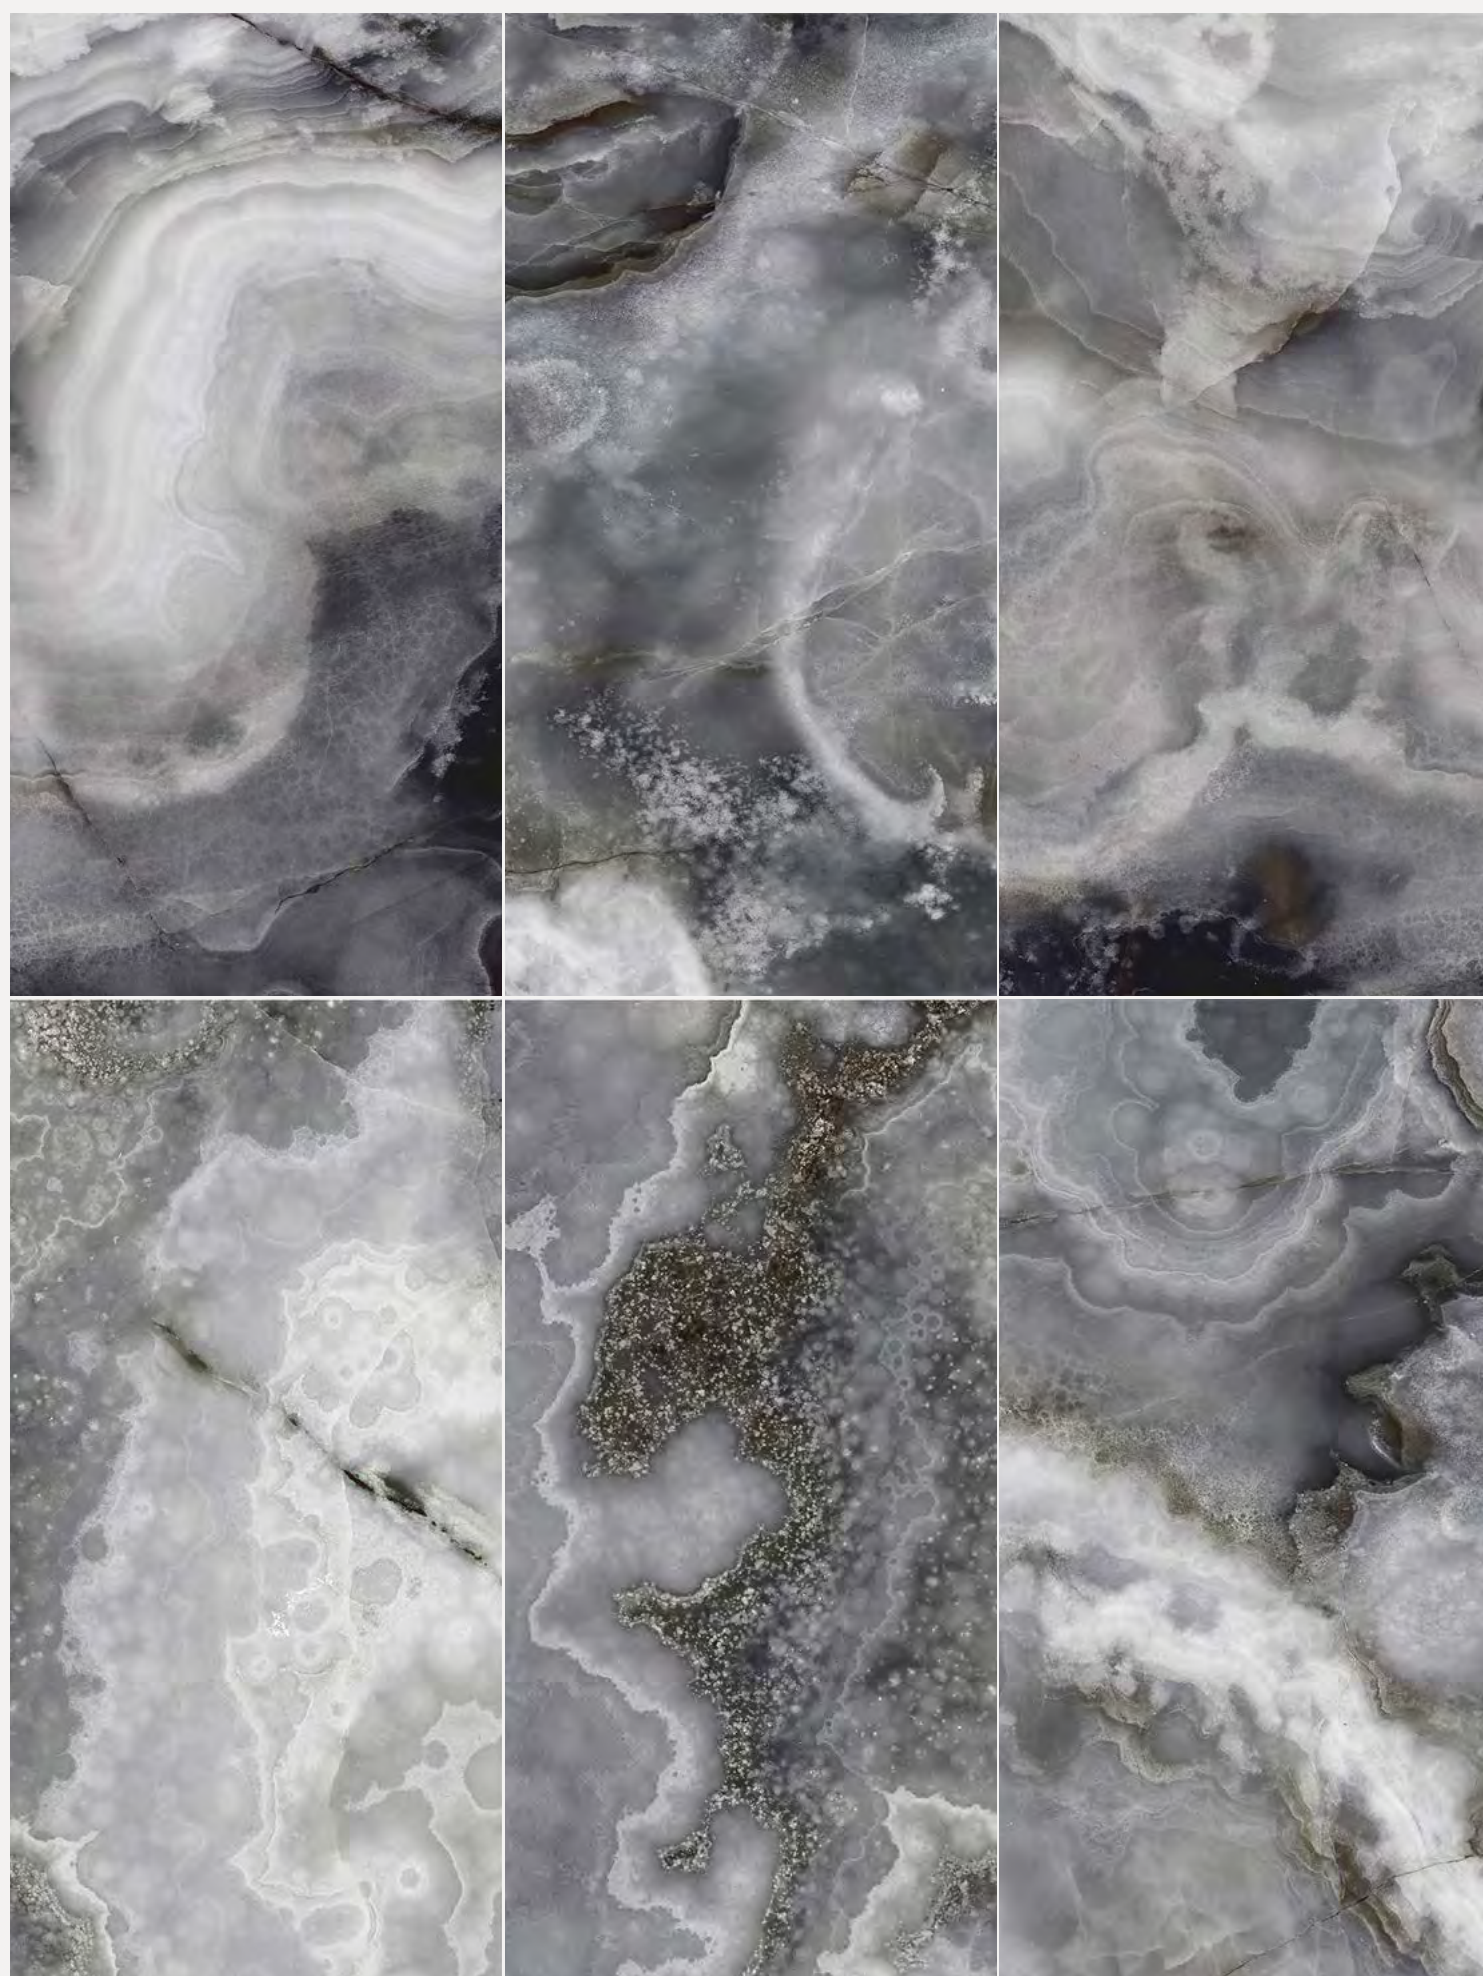

阿尔卑斯灰 · SLS75115C / 750x1500mm

LUXURY STONE SLAB SERIES

灰雀玉 · SLS75027 / 750x1500mm

一石六面混铺