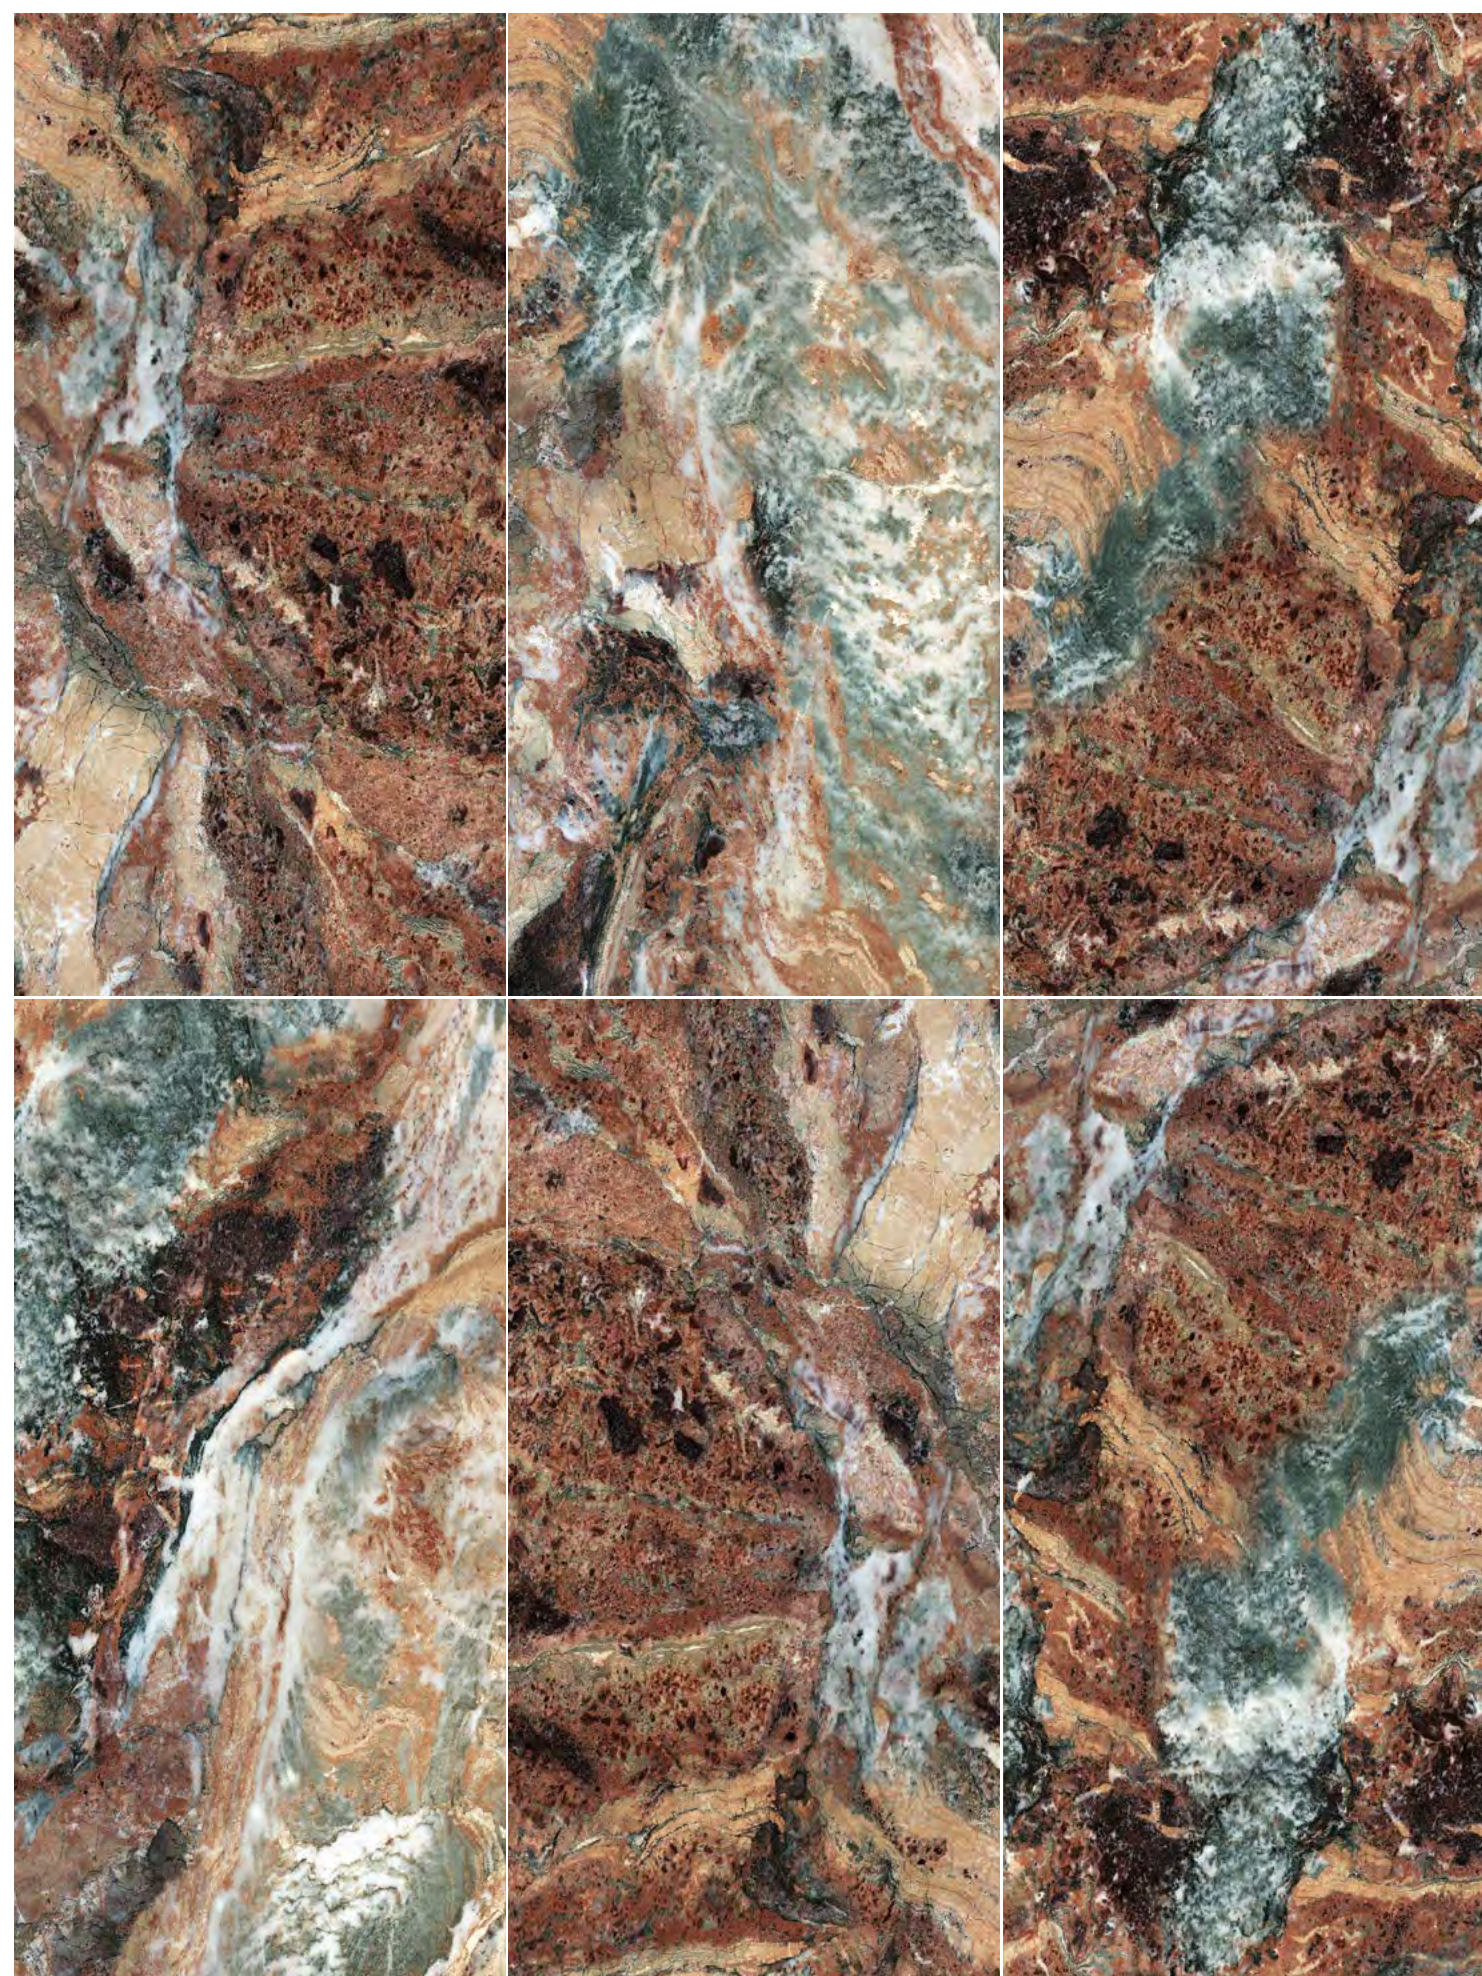

色彩搭配

LUXURY STONE SLAB SERIES

海地 · SLS75012 / 750x1500mm

一石六面混铺

马尔维纳斯 · SLS75805 / 750x1500mm

一石八面连纹

LUXURY
STONE
SLAB
SERIES

Floor / 地面
SLS75805
马尔维纳斯
750x1500mm