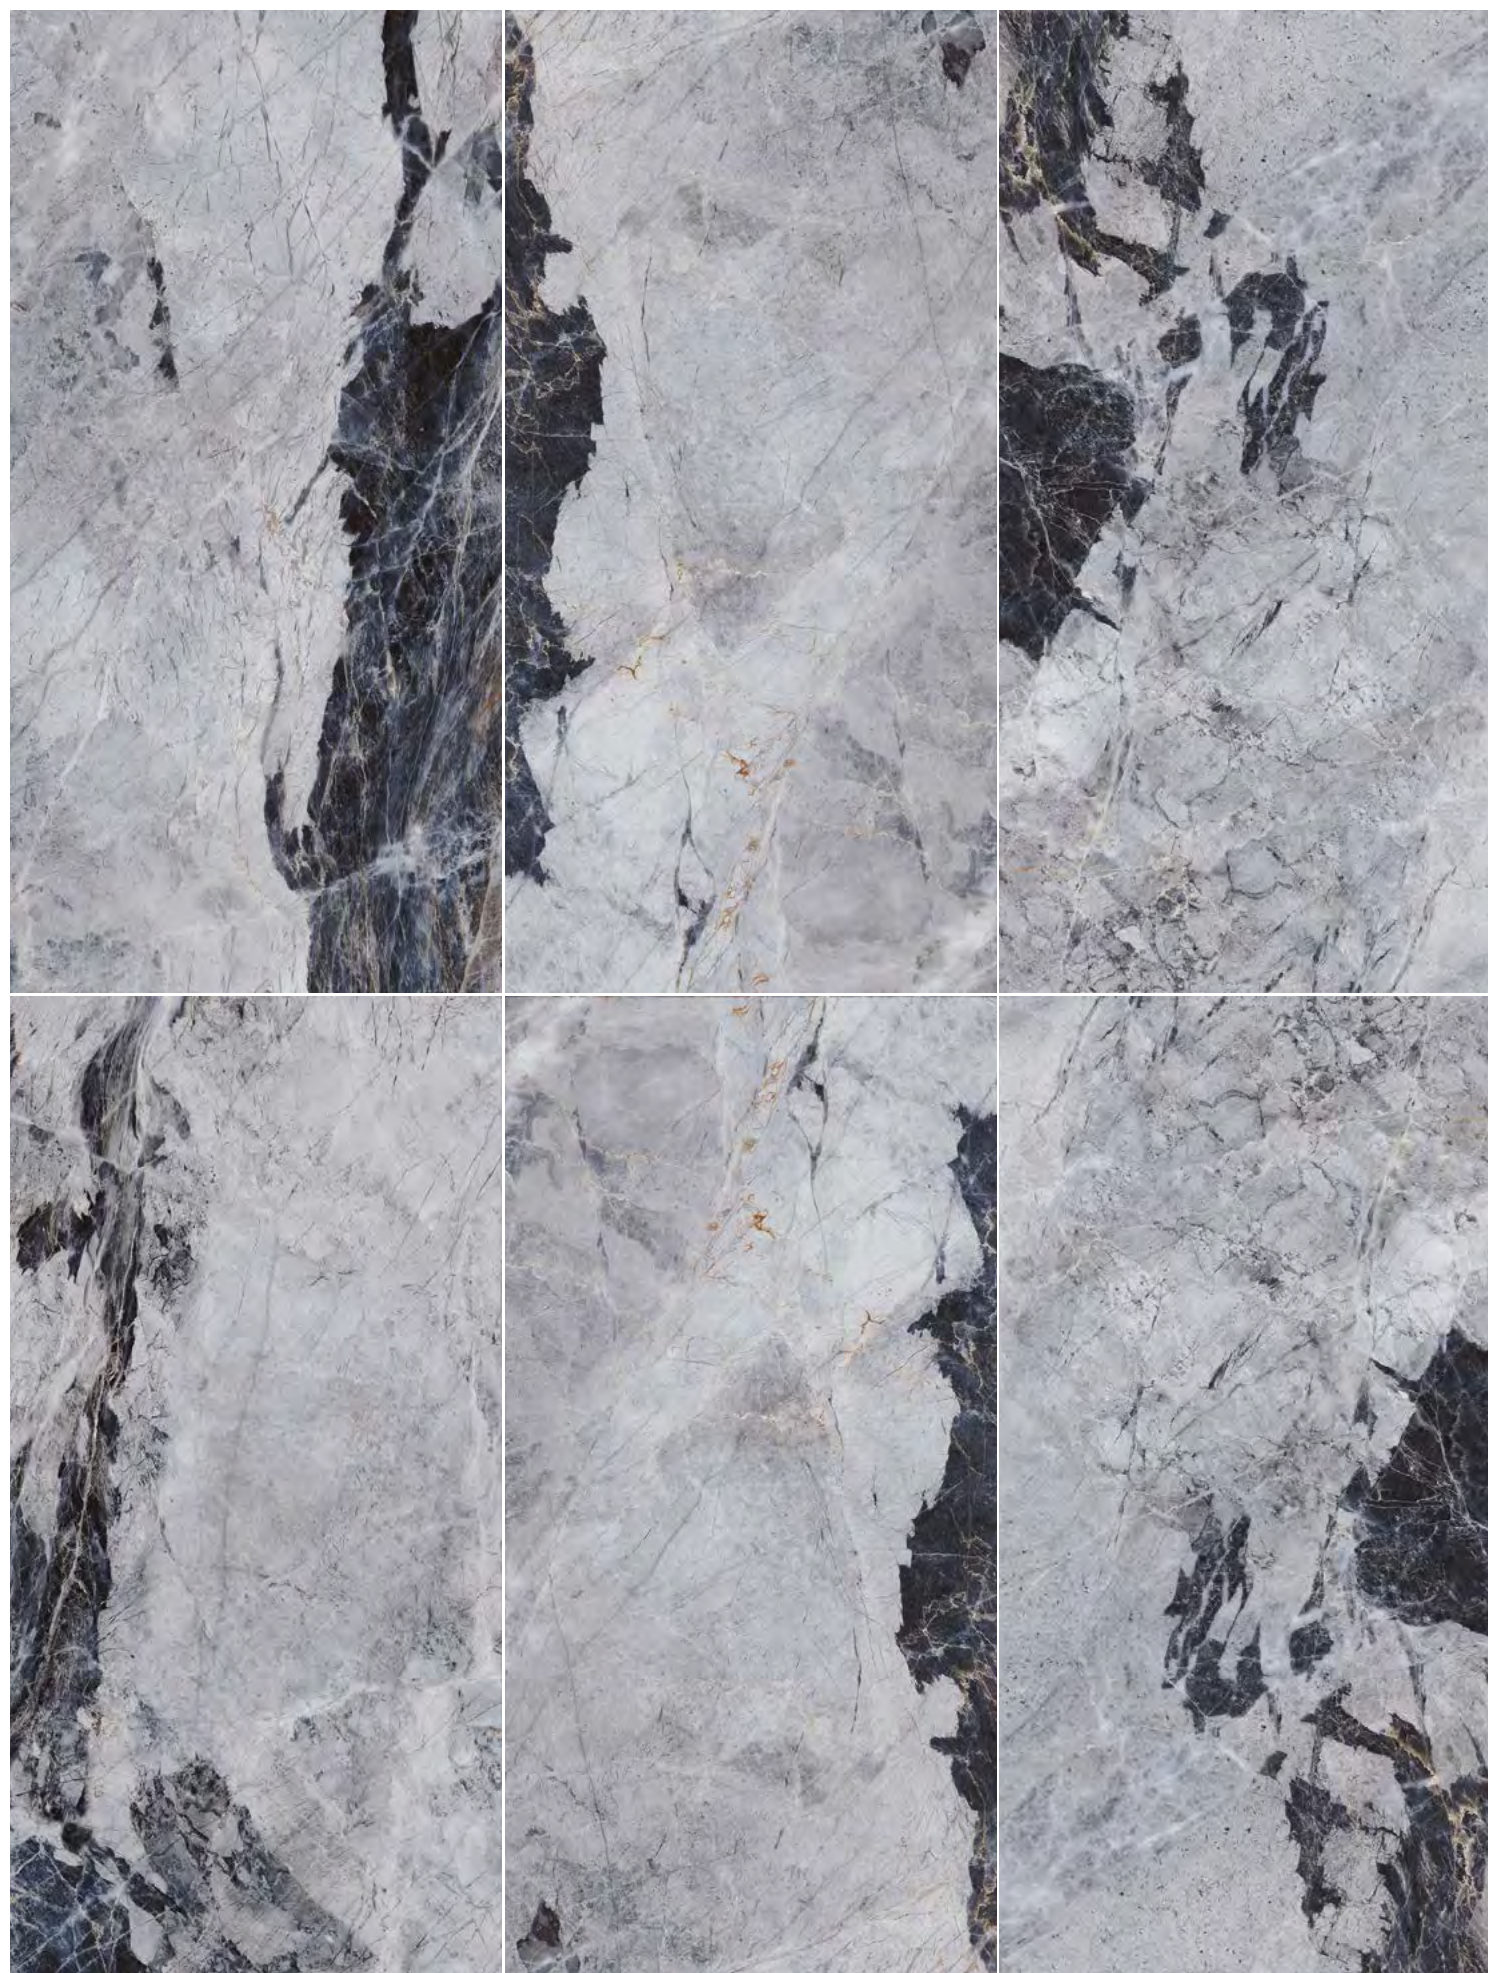

LUXURY STONE SLAB SERIES

一石六面混铺