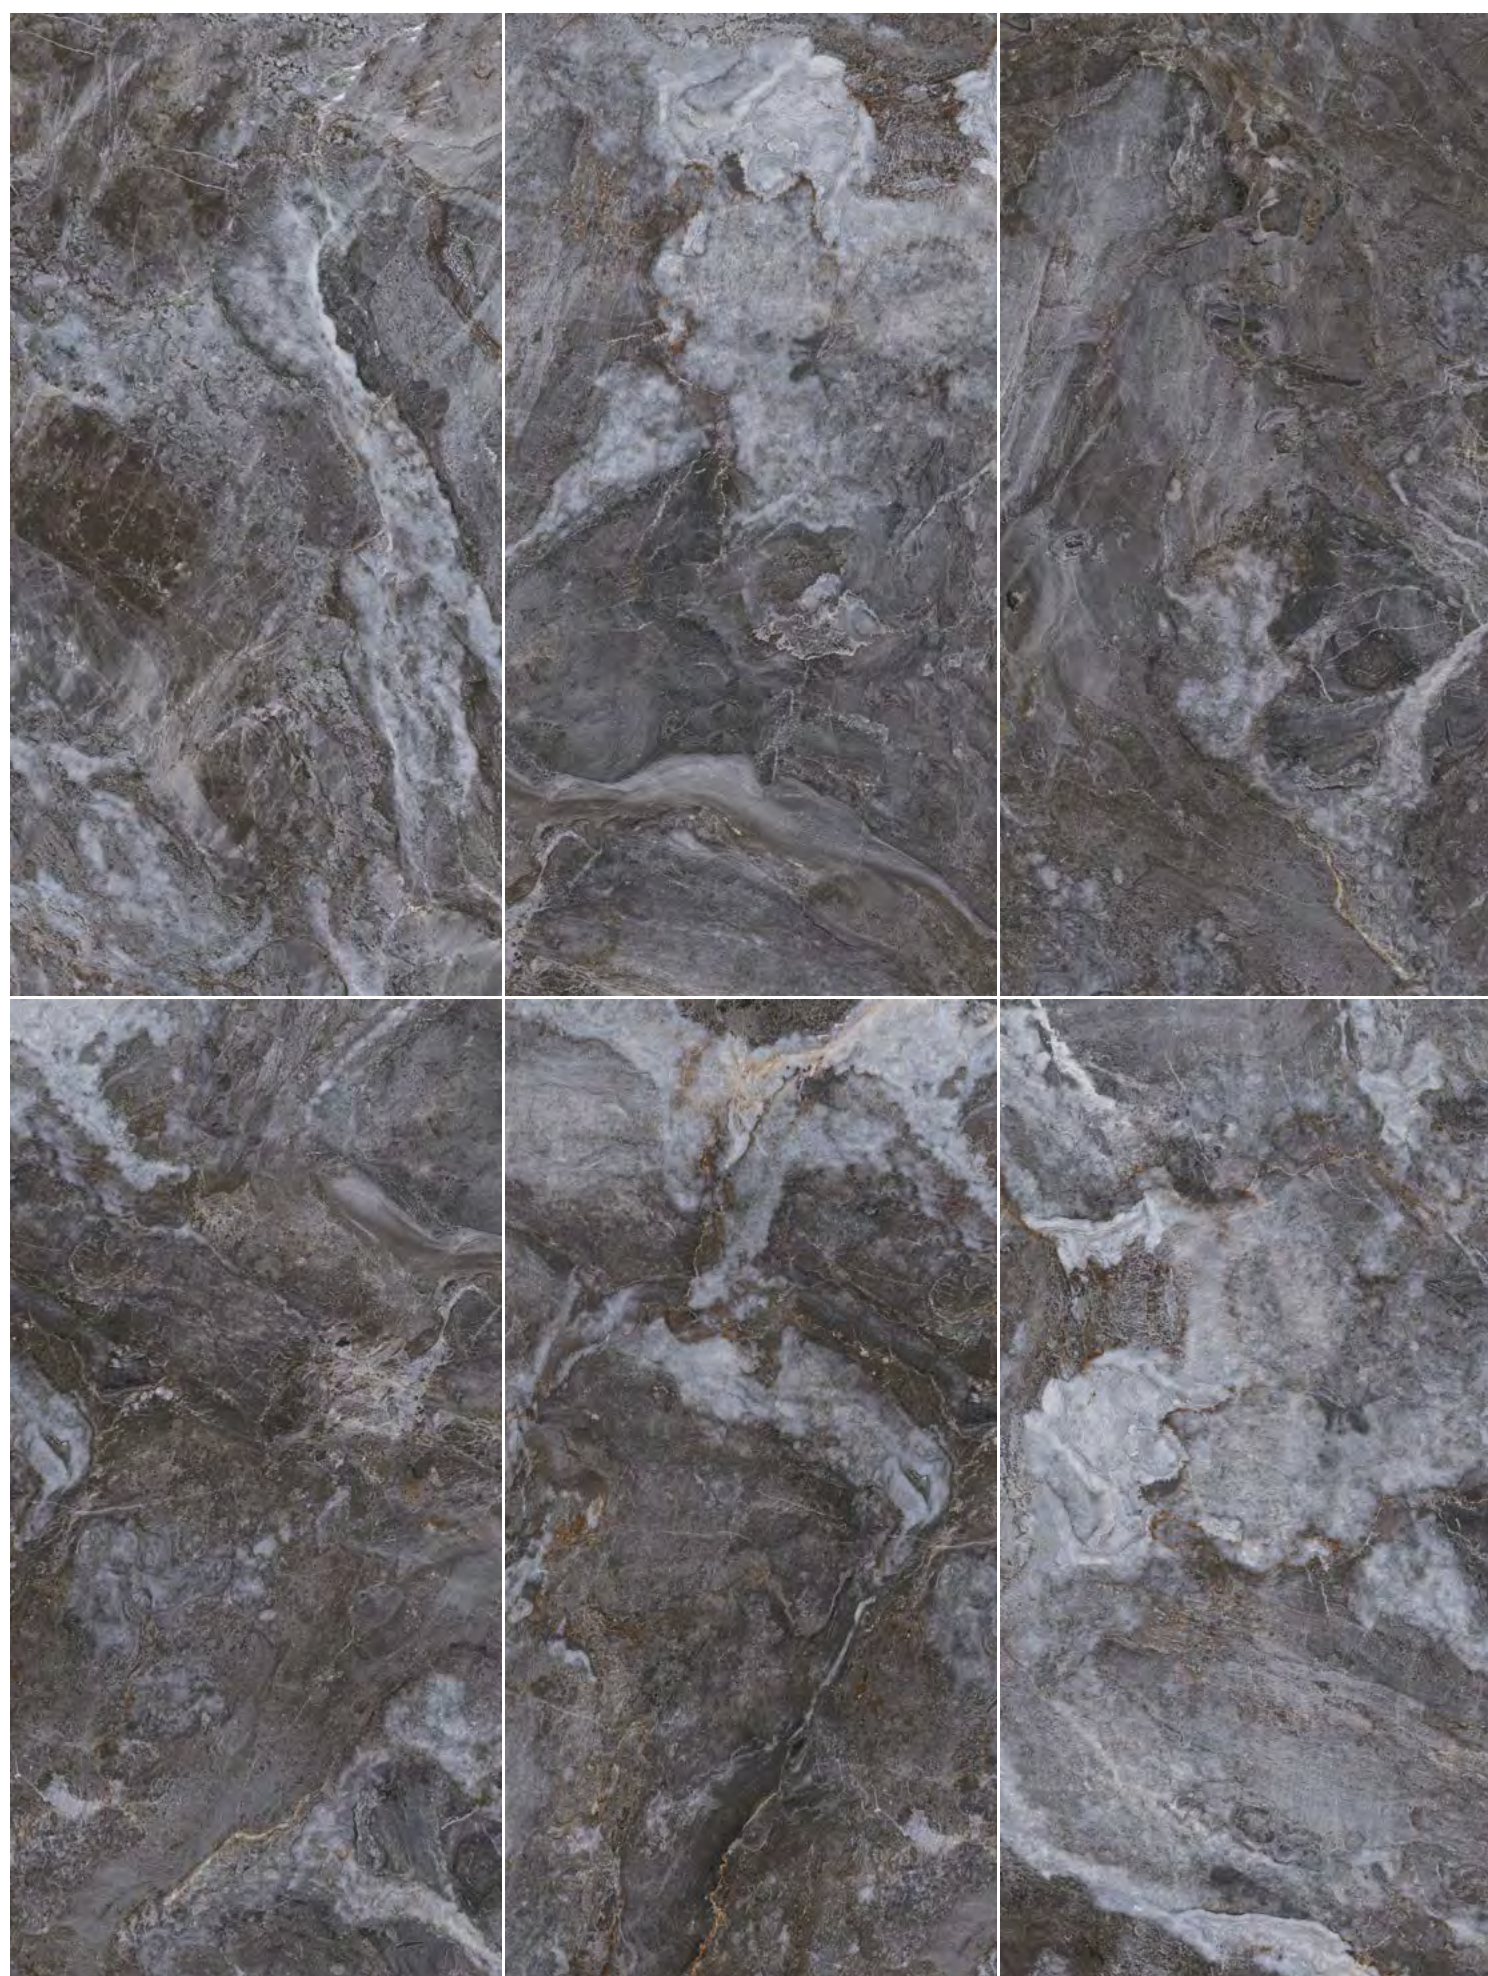

灰雀玉 · SLS75027 / 750x1500mm

一石六面混铺

云棕 · SLS75112C / 750x1500mm

一石十二面混铺

LUXURY STONE SLAB SERIES

阿尔卑斯灰 · SLS75115C / 750x1500mm

一石十面混铺

塞斯托灰龙玉 · SLS75803 / 750x1500mm