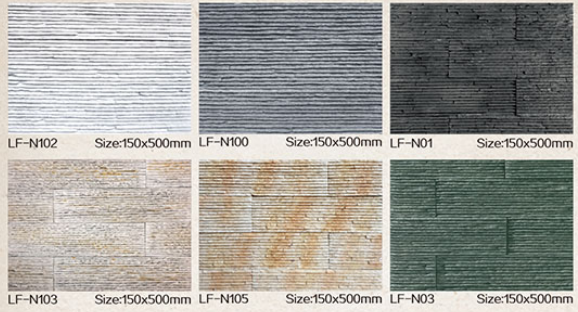

田园石系列 PASTORAL STONE SERIES

15

混合纹理石系列 MIXED TEXTURE STONE SERIES

16

故乡石系列 THE HOMETOWN SERIES

厚礁岩系列 THICK REEF ROCK SERIES

18

流水石系列 FLOW WATER STONE SERIES