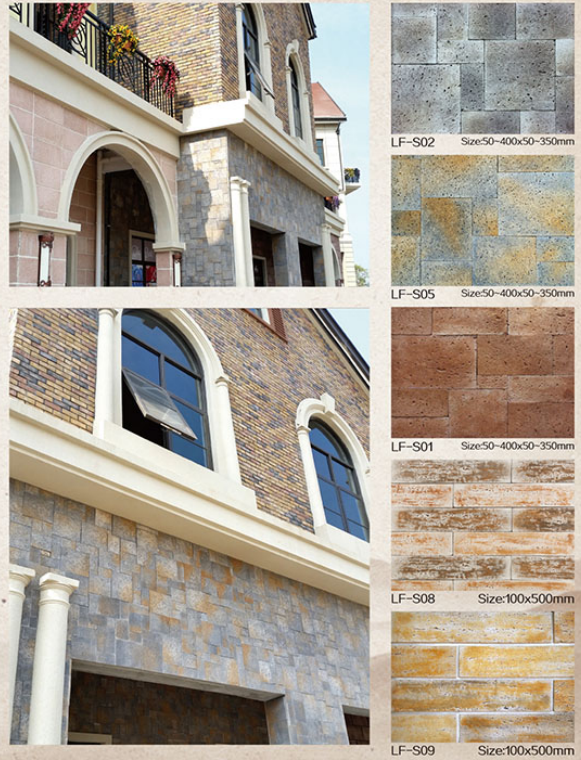

洞石系列 DONGSHI SERIES